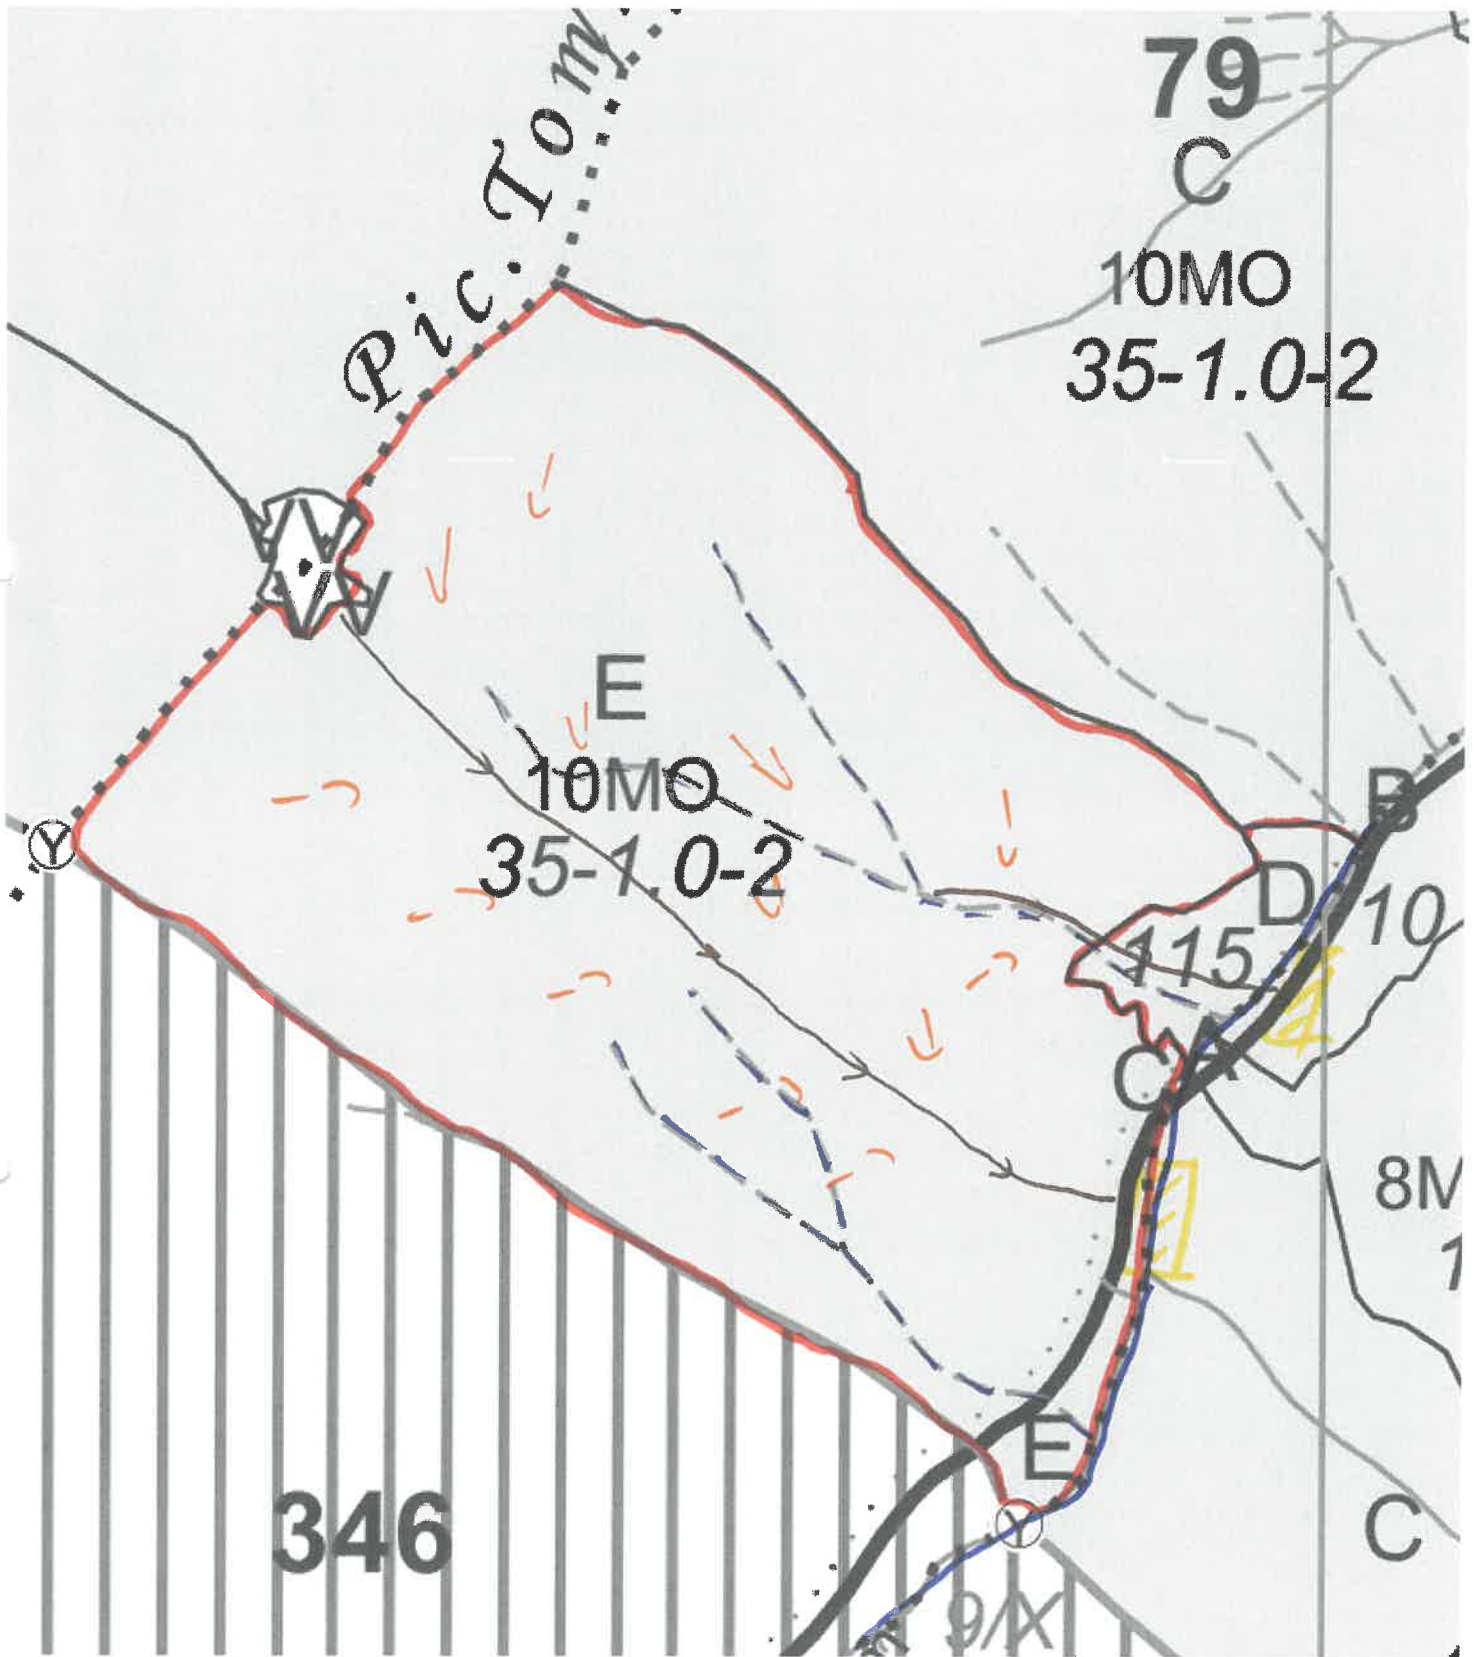

SCHIȚA PARCHETULUI  
PARTIDA – 2200092800520/290  
Denumire parchet – TOMNATIC

U.P. I DEMACUȘA  
u.a. 79E

## LEGENDĂ

Drum autoforestier

Suprafața parchetului

Coordonate GPS parchet:

47.680046°  
25.383047°

Căi de colectare pt. adunat

Căi de colectare pt. scos-apropiat

Platformă primară

Coordonate GPS platforma primară:

47.678322°  
25.383271°

Pârâu

ÎNTOCMIT,

Nume prenume, data

ing. Jasinovschi Silviu

05-07.2022