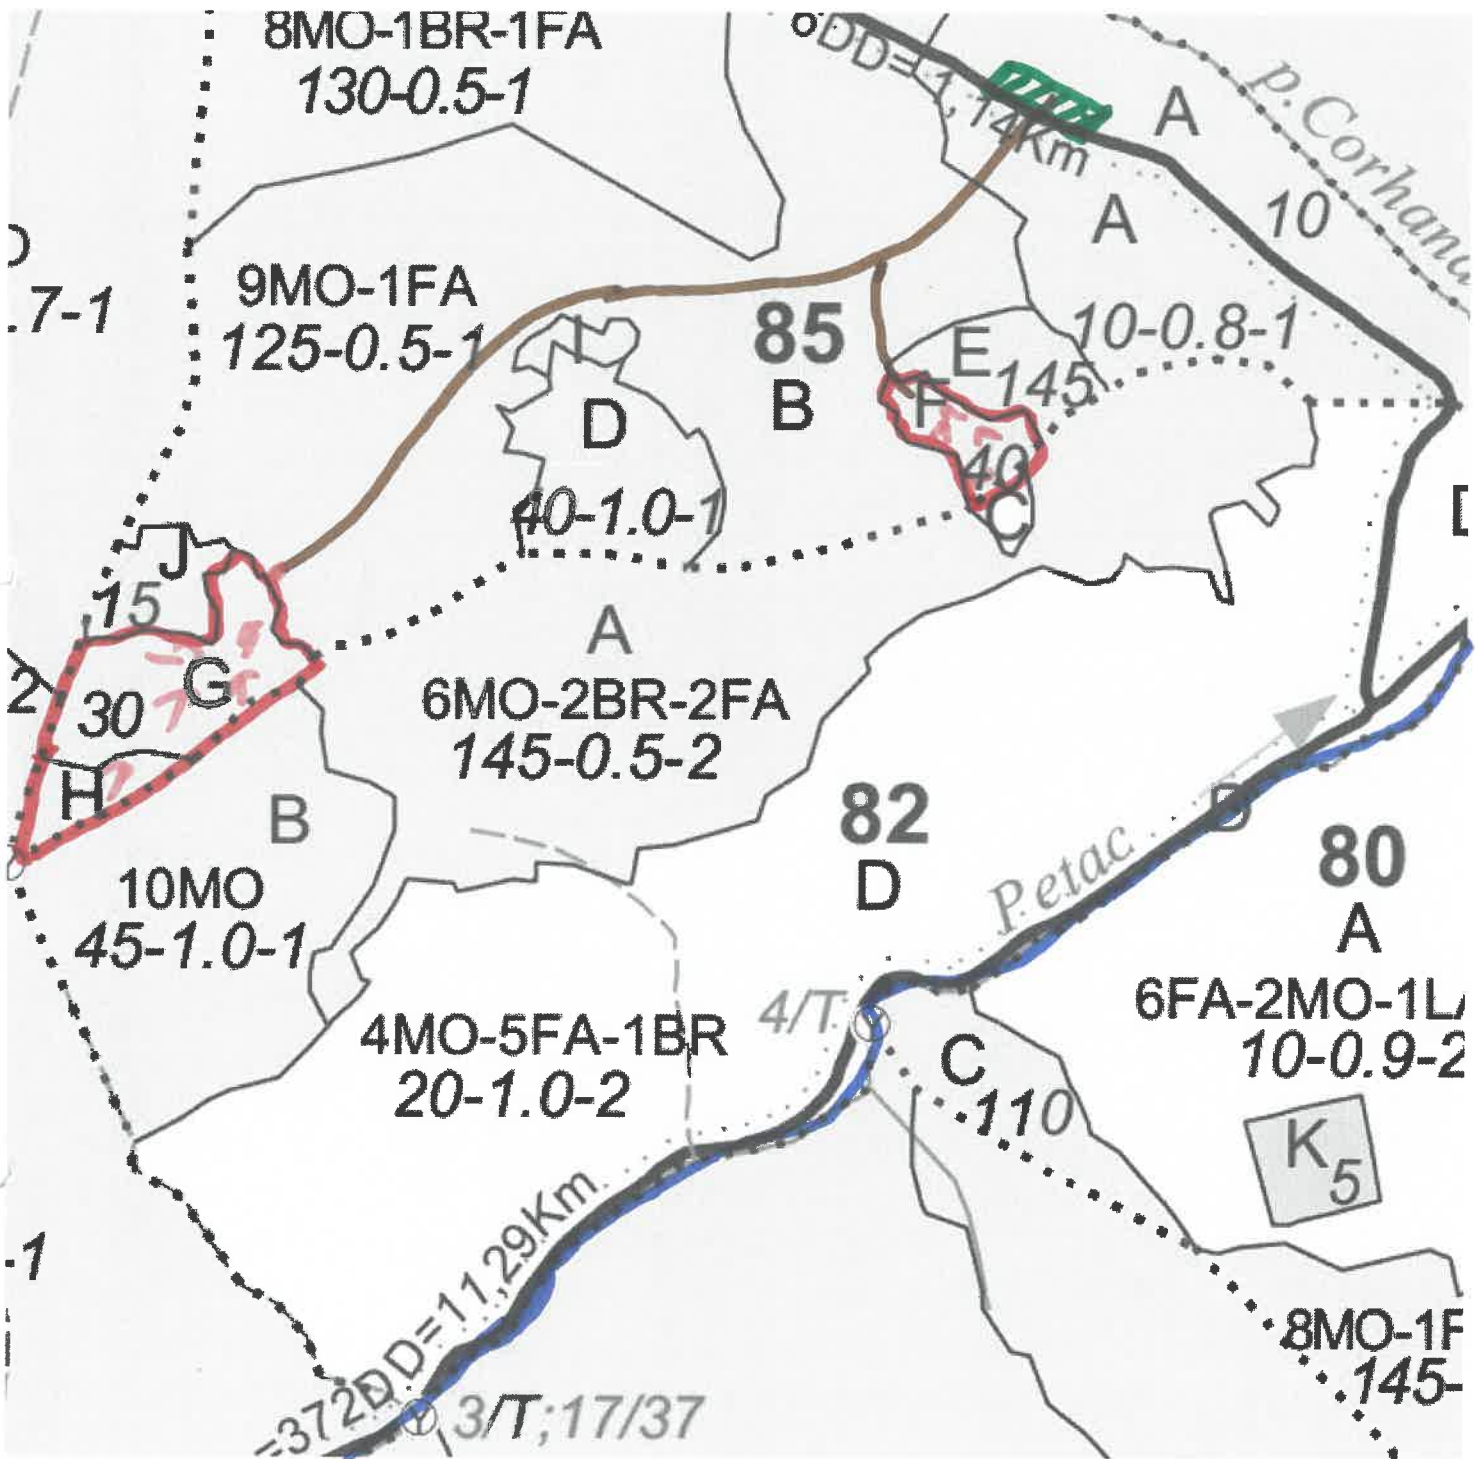

PARTIDA - 2200092800470/285  
Denumire parchet - CORHANA

SCHIȚA PARCHETULUI

U.P. I DEMACUȘA  
u.a. 85F, 85G, 85H

## LEGENDĂ

Drum autoforestier

Suprafața parchetului

Coordonate GPS parchet:

N 47.696594; E 25.387302 (85F)

N 47.694754; E 25.378298 (85G)

N 47.694009; E 25.377333 (85H)

Căi de colectare pt. adunat

Căi de colectare pt. scos-apropiat

Platformă primară

Coordonate GPS platforma primară:

N 47.698764

E 25.389351

Pârâu

ÎNTOCMIT,  
Nume prenume, data  
ING. STĂNĂȘIU NICOLAE  
18.06.2022