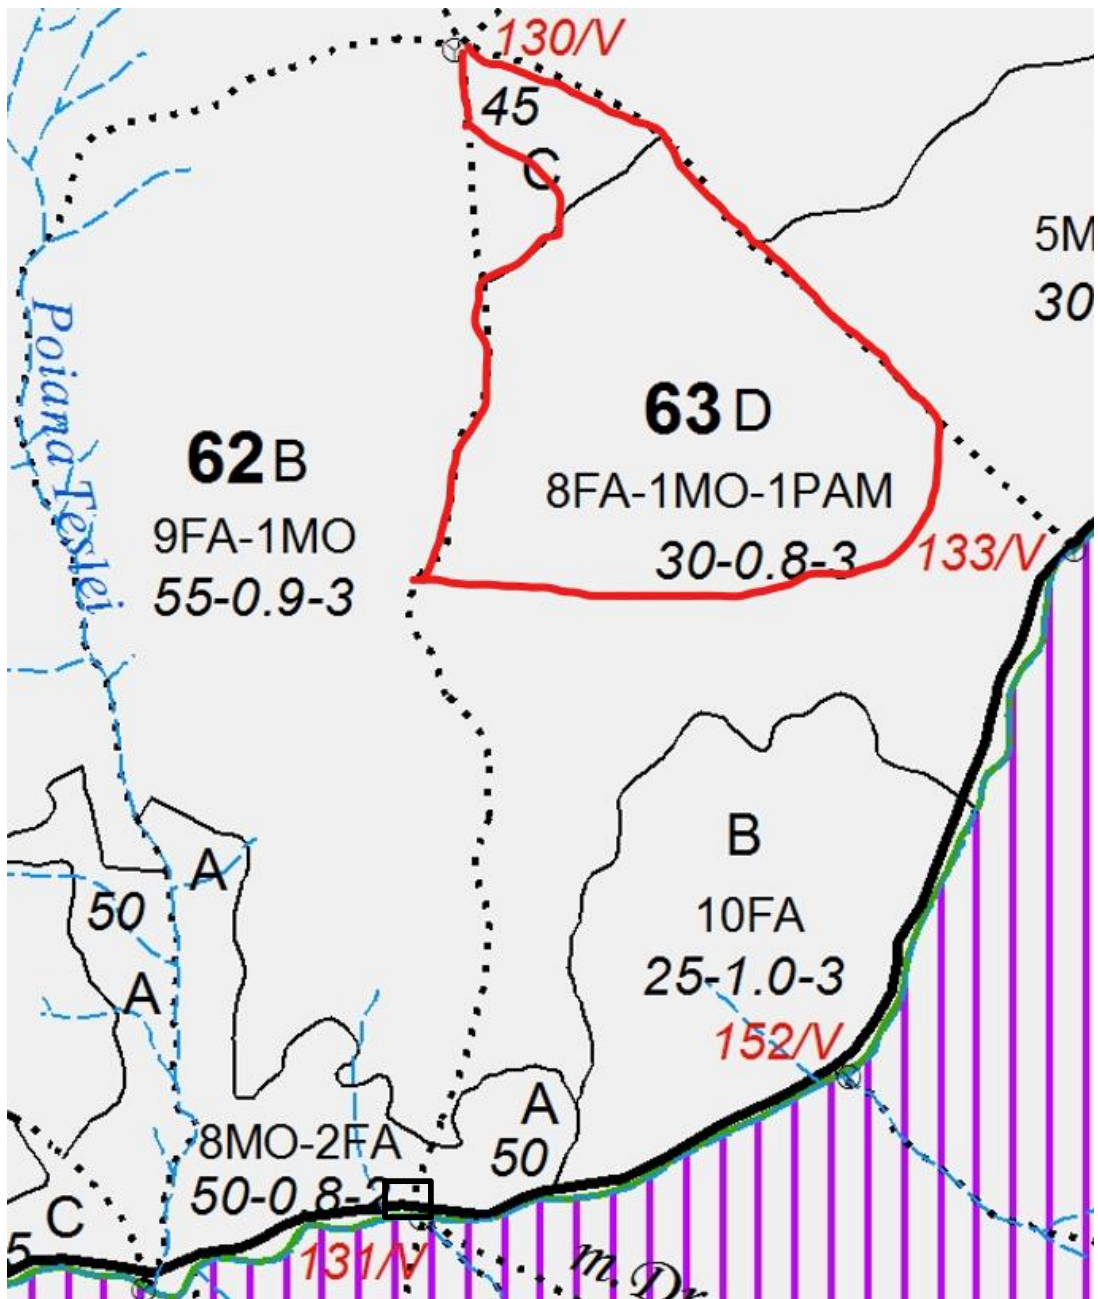

*Schița parchetului 181/S Tesla II*

Legendă:

-  DAF Tesla
-  Limită parchet
-  Platforma primară