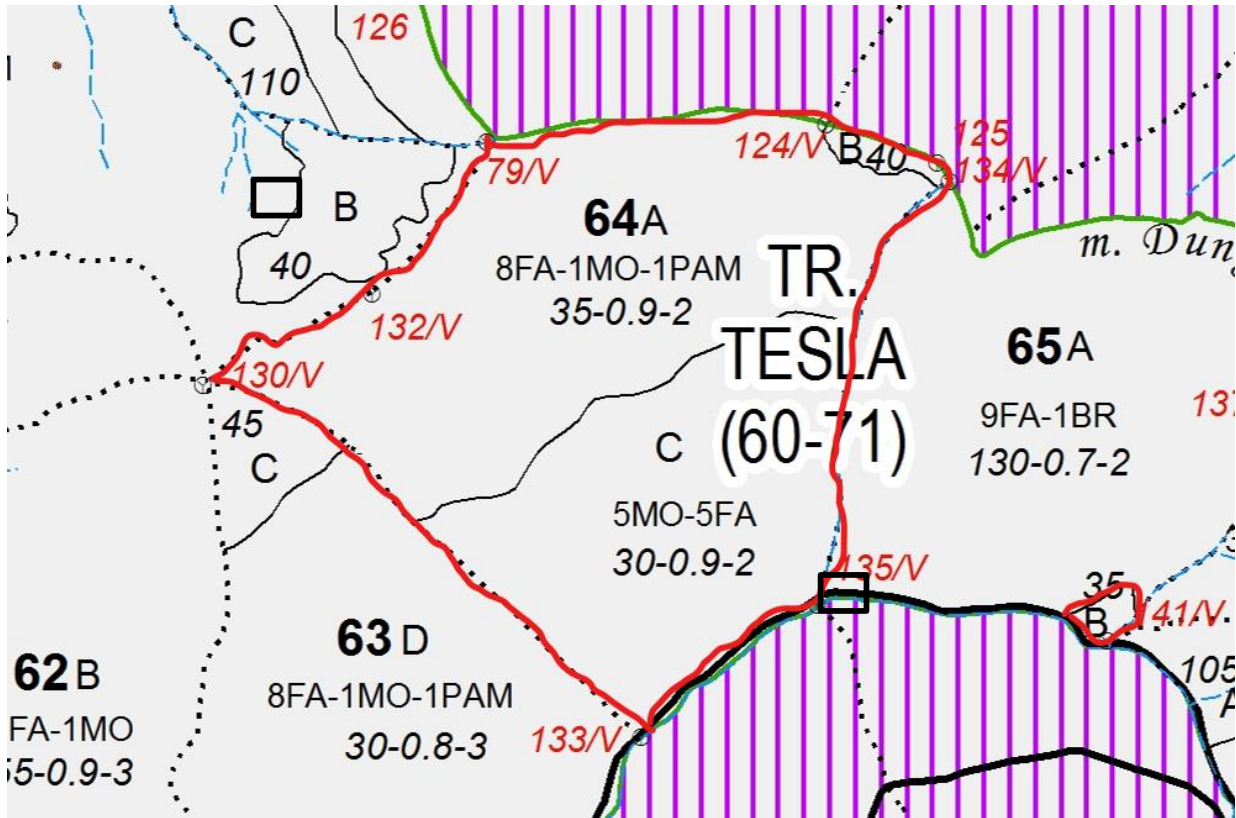

Schița parchetului 177/S Tesla 1

Legendă:

-  DAF Tesla
-  Limită parchet
-  Platforma primară