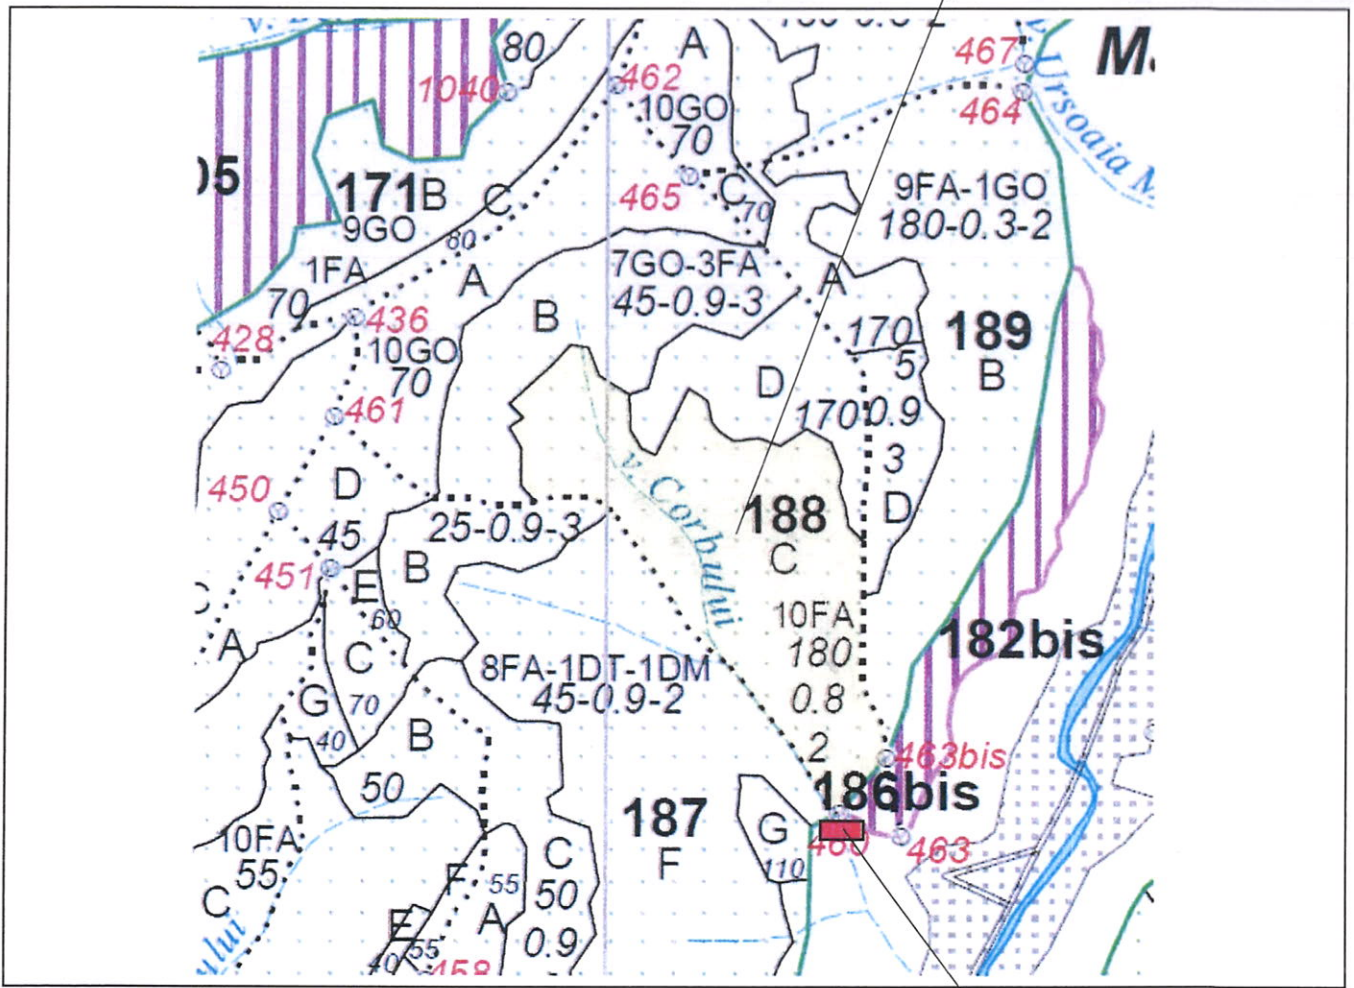

### SCHIȚĂ PARCHET

|                                      |   |
|--------------------------------------|---|
| Partida : <u>909P</u>                | U.P : <u>SE I Râul Târgului SG I</u>              |
| Denumire : <u>Valea Corbului II</u>  | u.a : <u>188C</u>                                 |
| Nr. SUMAL 2.0 : <u>2200180704640</u> | Distanța medie de scos apropiat: <u>251 - 500</u> |

Coordonate Parchet  
Latitudine: 45.028049°  
Longitudine: 25.006175°

Coordonate Platforma Primară  
Latitudine: 45.025194°  
Longitudine: 25.007556°

ÎNTOCMIT,  
*[Handwritten Signature]*