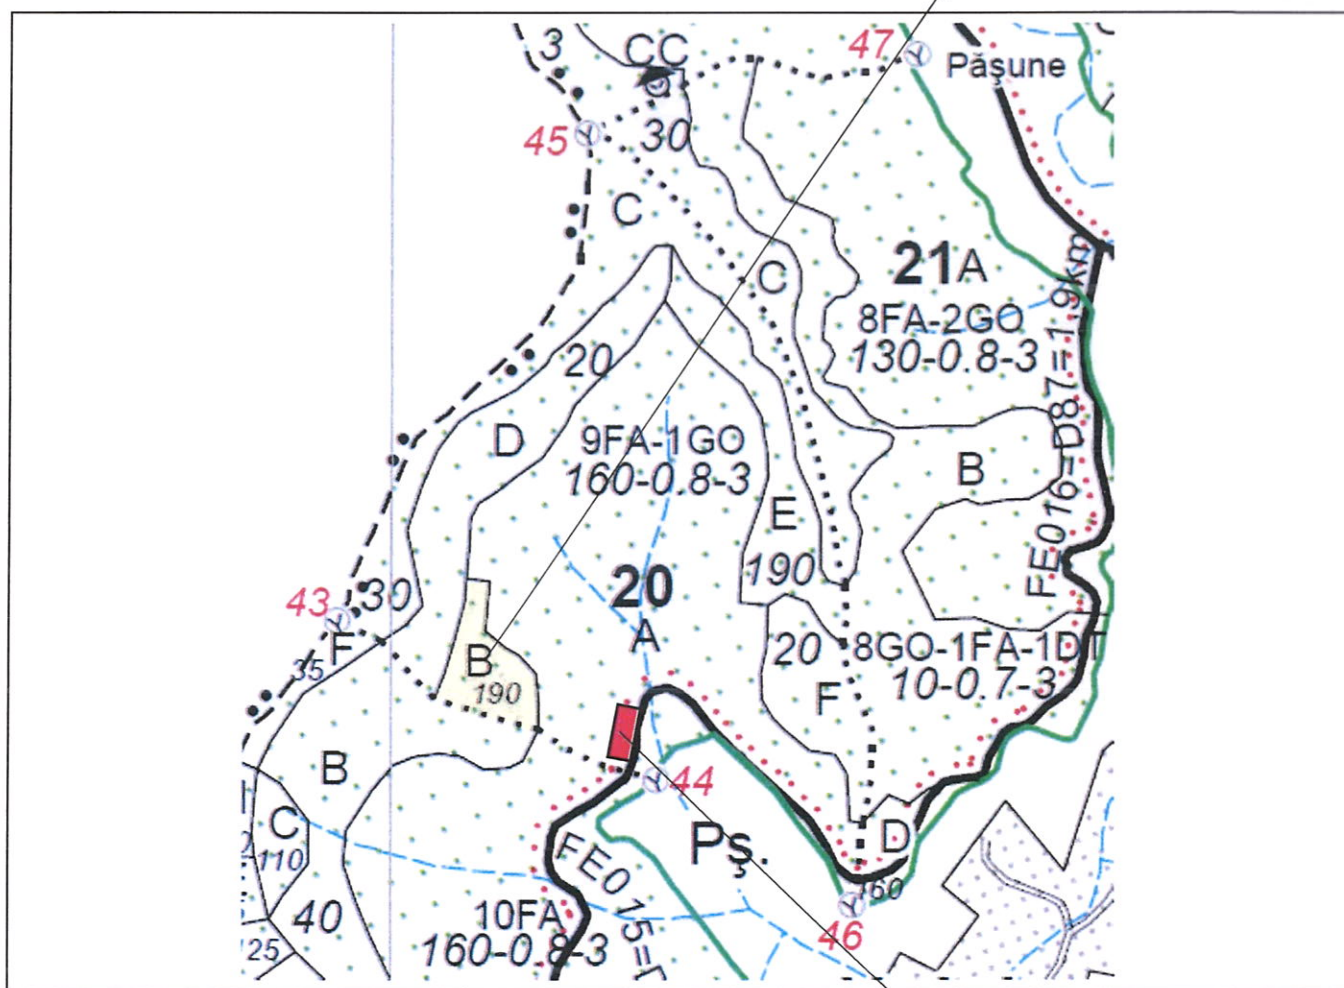

SCHIȚĂ PARCHET

Partida : <u>908P</u>	U.P : <u>XI Huluba</u>
Denumire : <u>Valea Ariilor</u>	u.a : <u>20 B</u>
Nr. SUMAL 2.0 : <u>2200180704400</u>	Distanța medie de scos apropiat: <u>501 - 1000</u>

Coordonate Parchet
 Latitudine: 45.072702°
 Longitudine: 25.050971°

Coordonate Platforma Primară
 Latitudine: 45.071298°
 Longitudine: 25.052585°

ÎNTOCMIT