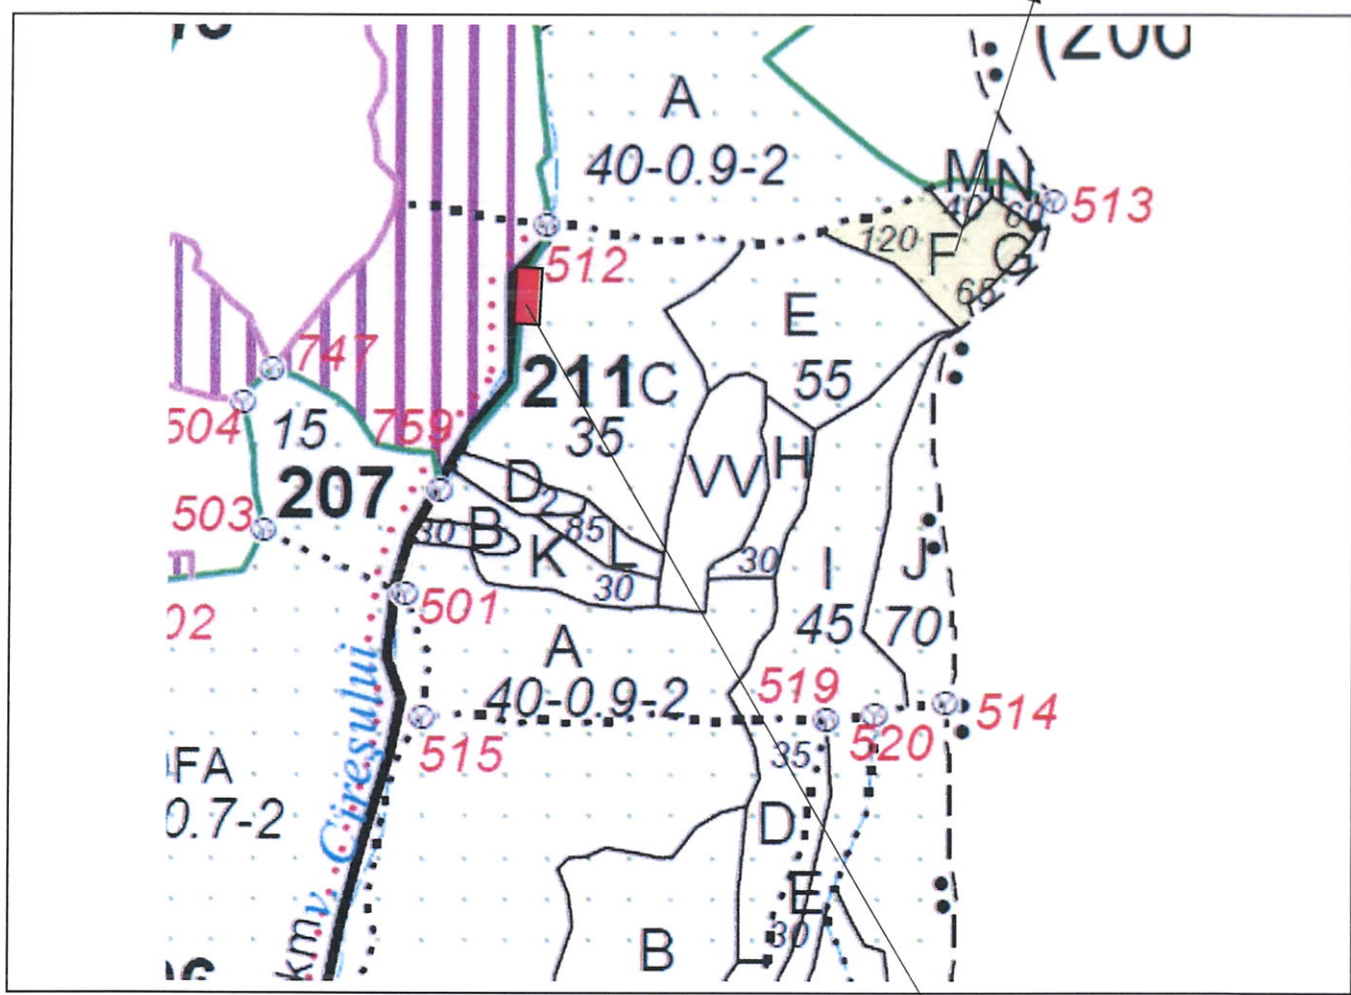

## SCHIȚĂ PARCHET

Partida : <u>906P</u>	U.P : <u>SE I Râul Târșului SG I</u>
Denumire : <u>Valea Ciresului</u>	u.a : <u>211F</u>
Nr. SUMAL 2.0 : <u>2200180704240</u>	Distanța medie de scos apropiat: <u>501 - 1000</u>

Coordonate Parchet  
 Latitudine: 45.091327°  
 Longitudine: 25.052825°

Coordonate Platforma Primară  
 Latitudine: 45.091356°  
 Longitudine: 25.047808°

ÎNTOCMIT,