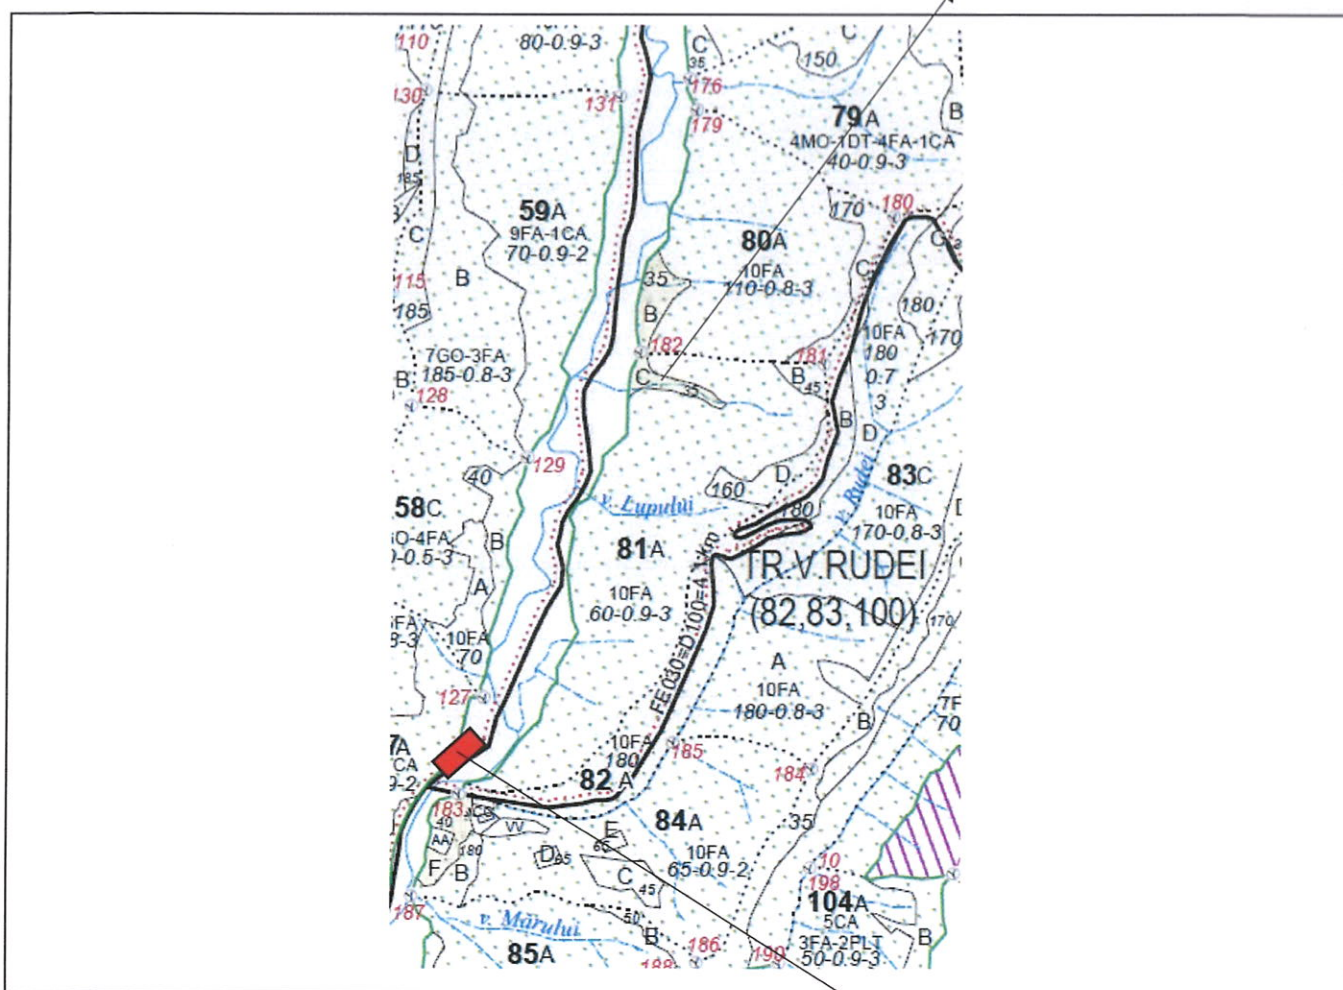

## SCHIȚĂ PARCHET

Partida : <u>902R</u>	U.P : <u>XII Hârțiști</u>
Denumire : <u>La Cabana Mâzgana</u>	u.a : <u>80B, 81C, 84F</u>
Nr. SUMAL 2.0 : <u>2200180703400</u>	Distanța medie de scos apropiat: <u>&lt;250</u>

Coordonate Parchet  
 Latitudine: 45.085651°  
 Longitudine: 25.123460°

Coordonate Platforma Primară  
 Latitudine: 45.078895°  
 Longitudine: 25.113853°

  
 ÎNTOCMIT,