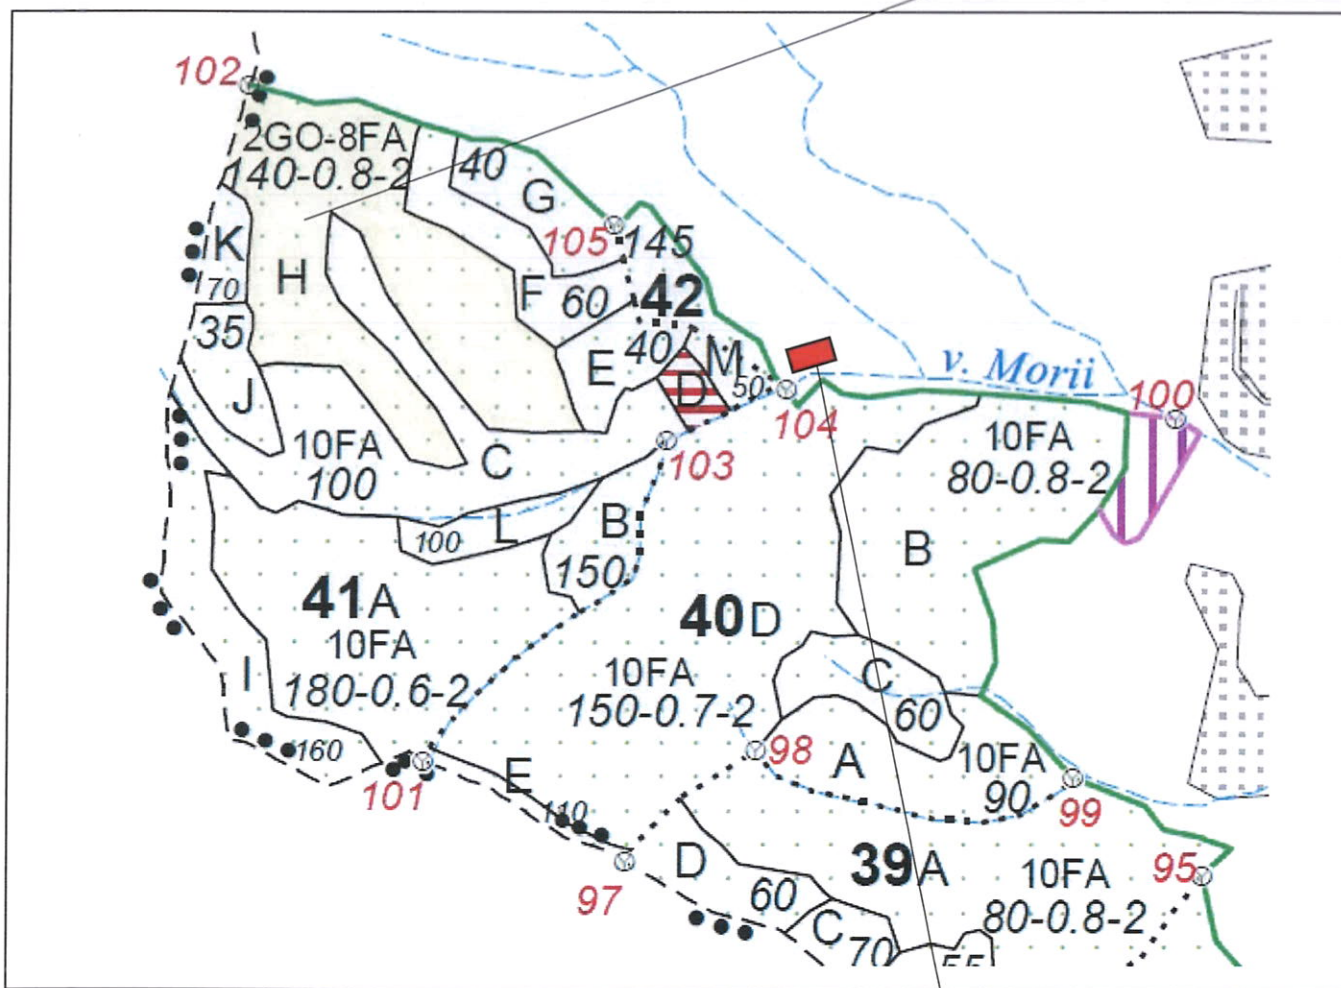

SCHIȚĂ PARCHET

Partida : <u>901P</u>	U.P : <u>SE I Râul Târgului SG I</u>
Denumire : <u>Valea Morii III</u>	u.a : <u>41H</u>
Nr. SUMAL 2.0 : <u>2200180703390</u>	Distanța medie de scos apropiat: <u>>1500</u>

Coordonate Parchet
 Latitudine: 45.188628°
 Longitudine: 24.956543°

Coordonate Platforma Primară
 Latitudine: 45.187365°
 Longitudine: 24.964215°

ÎNTOCMIT,