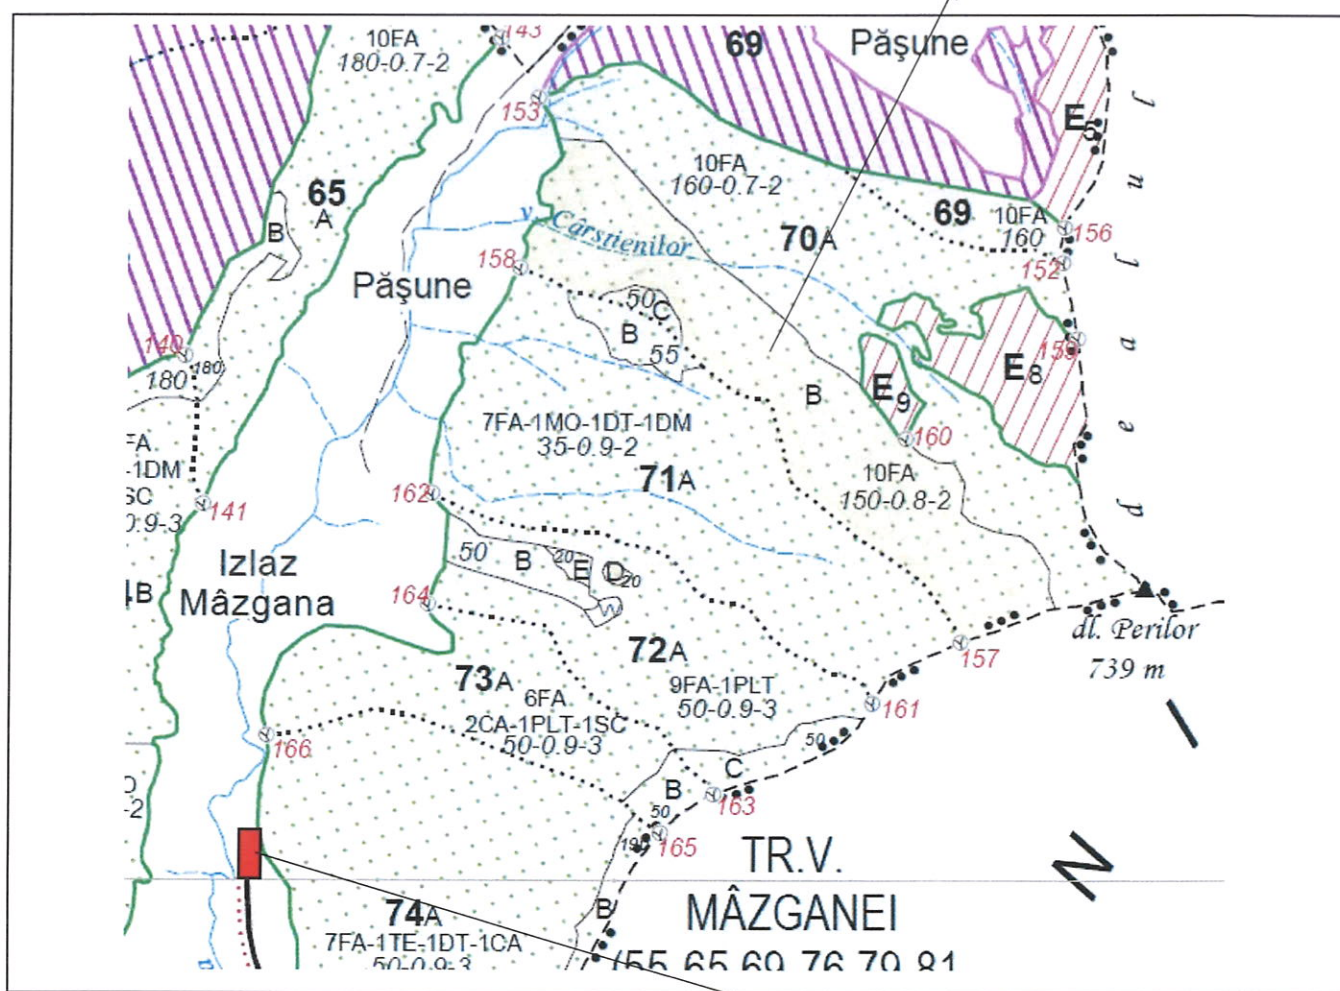

SCHIȚĂ PARCHET

Partida : <u>900R</u>	U.P : <u>XII Hârțiști</u>
Denumire : <u>Fundul Mâzganii</u>	u.a : <u>70B, 72D</u>
Nr. SUMAL 2.0 : <u>2200180703110</u>	Distanța medie de scos apropiat: <u>>1500</u>

Coordonate Parchet
 Latitudine: 45.113036°
 Longitudine: 25.163035°

Coordonate Platforma Primară
 Latitudine: 45.109508°
 Longitudine: 25.145127°

ÎNTOCMIT,