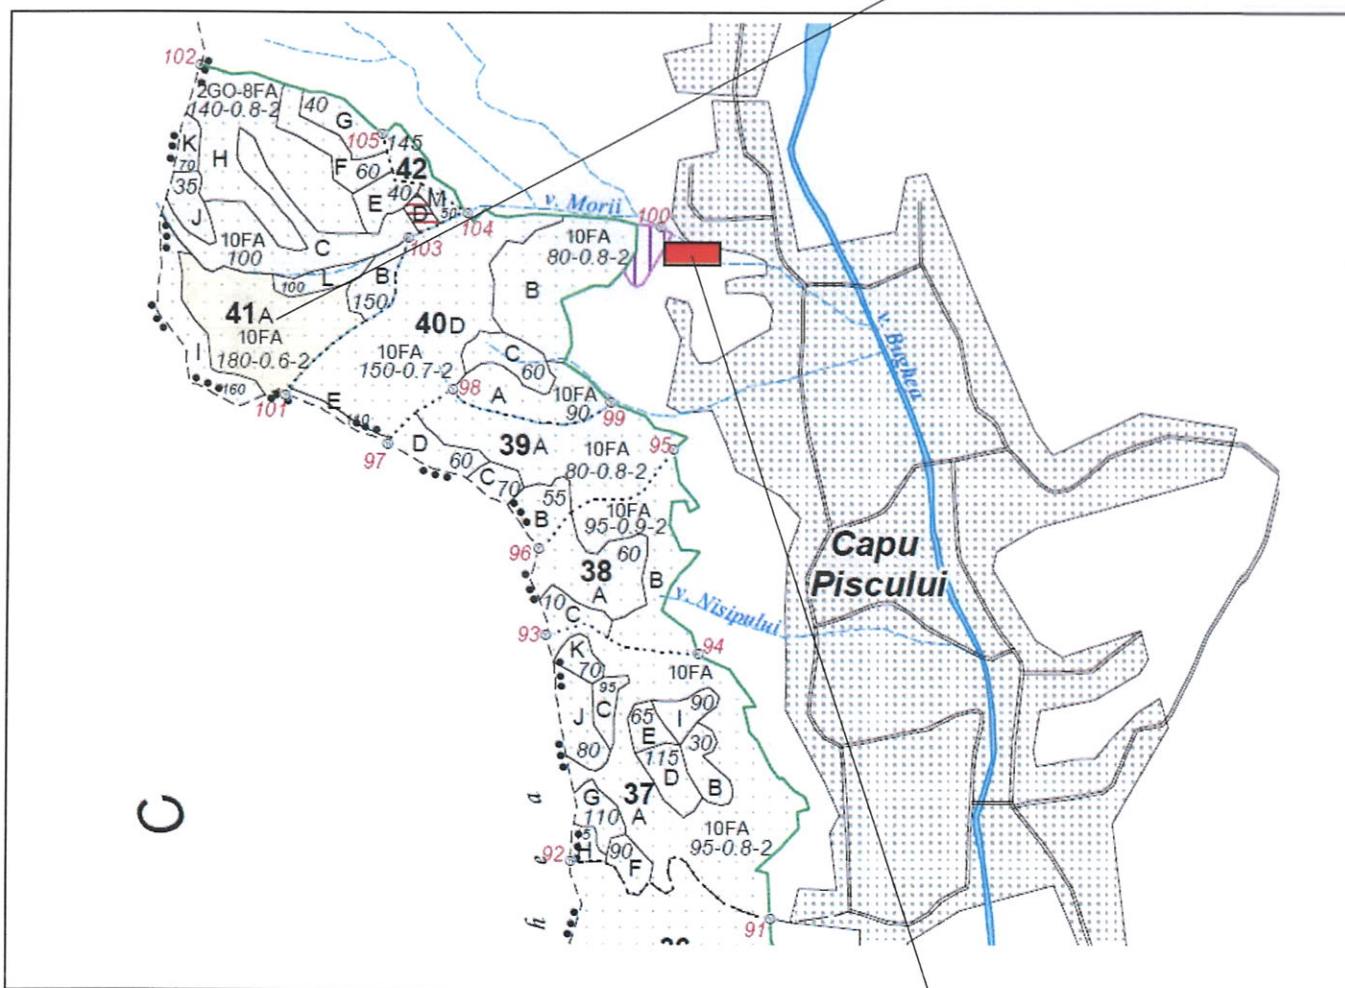

## SCHIȚĂ PARCHET

Partida : <u>894P</u>	U.P : <u>SE I Râul Târgului SG I</u>
Denumire : <u>Valea Morii II</u>	u.a : <u>41A</u>
Nr. SUMAL 2.0 : <u>2200180702920</u>	Distanța medie de scos apropiat: <u>&gt;1500</u>

Coordonate Parchet  
 Latitudine: 45.184245°  
 Longitudine: 24.957579°

Coordonate Platforma Primară  
 Latitudine: 45.186145°  
 Longitudine: 24.970254°

ÎNTOCMIT,