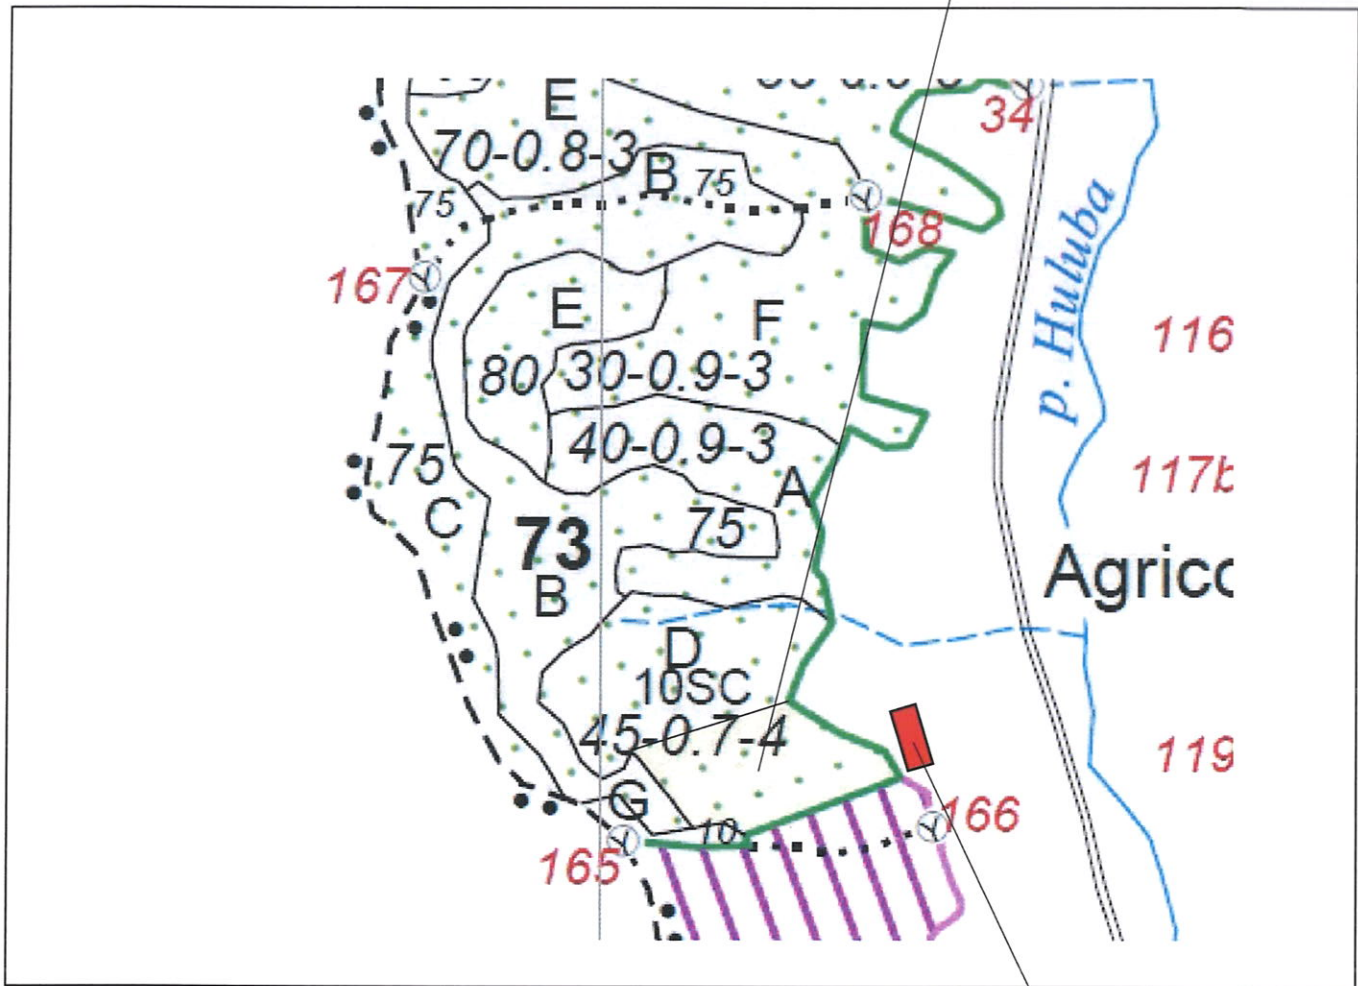

SCHIȚĂ PARCHET

Partida : <u>893CR</u>	U.P : <u>XI Huluba</u>
Denumire : <u>La Salcâmi</u>	u.a : <u>73D</u>
Nr. SUMAL 2.0 : <u>2200180702890</u>	Distanța medie de scos apropiat: <u>251 – 500</u>

Coordonate Parchet
Latitudine: 45.036354°
Longitudine: 25.033324°

Coordonate Platforma Primară
Latitudine: 45.036262°
Longitudine: 25.034749°

ÎNTOCMIT,