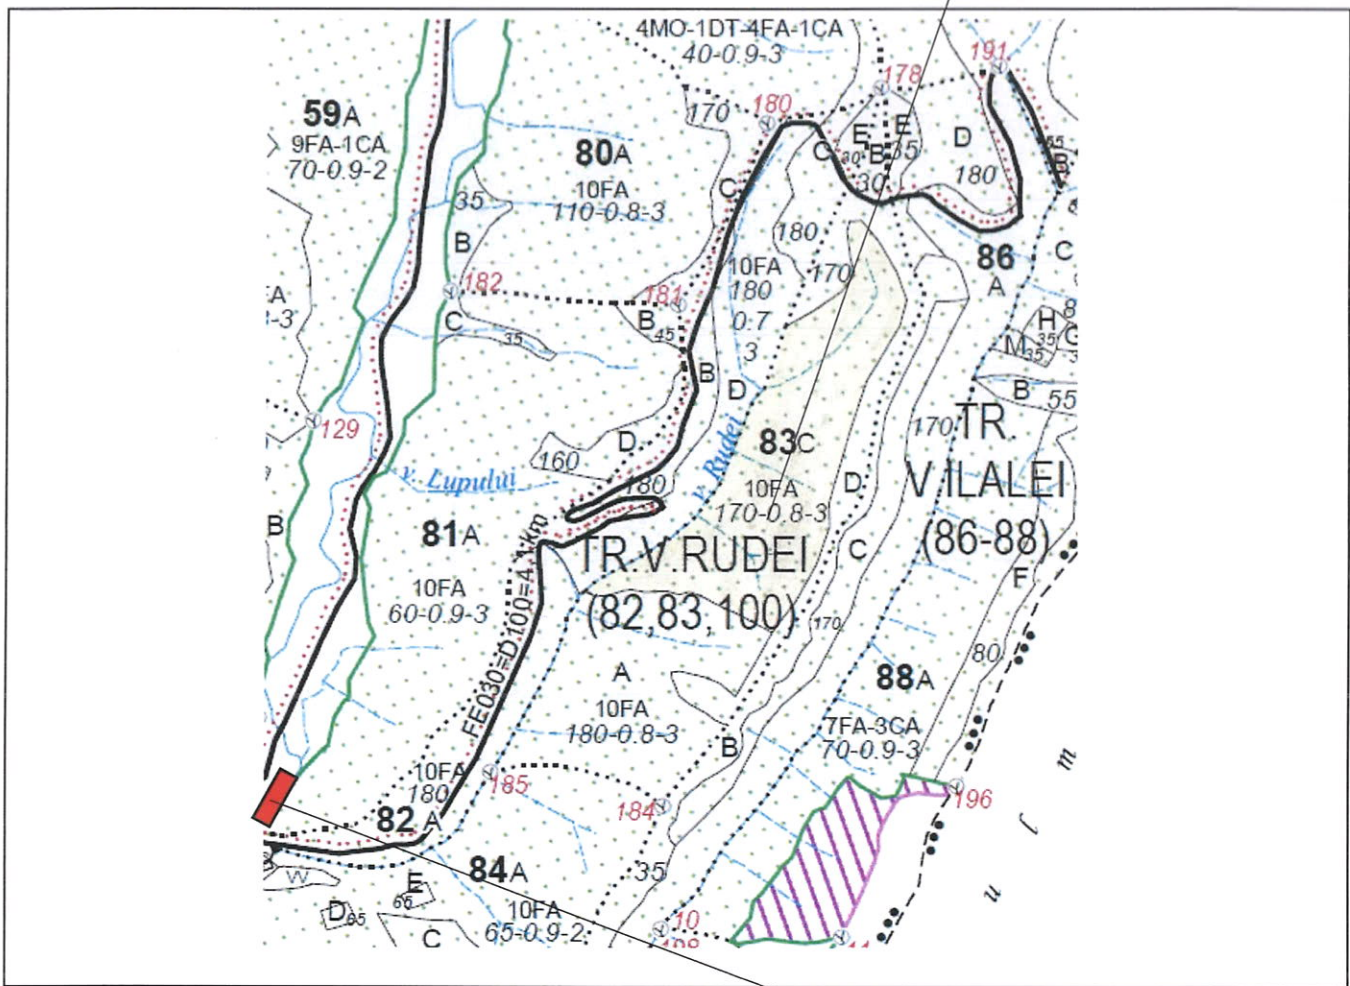

SCHIȚĂ PARCHET

Partida : <u>892P</u>	U.P : <u>XII Hârțiști</u>
Denumire : <u>Ruda Mâzgană</u>	u.a : <u>83C</u>
Nr. SUMAL 2.0 : <u>2200180702900</u>	Distanța medie de scos apropiat: <u>251 - 500</u>

Coordonate Parchet
 Latitudine: 45.081541°
 Longitudine: 25.130559°

Coordonate Platforma Primară
 Latitudine: 45.078807°
 Longitudine: 25.114190°

ÎNTOCMIT,

[Handwritten signature]