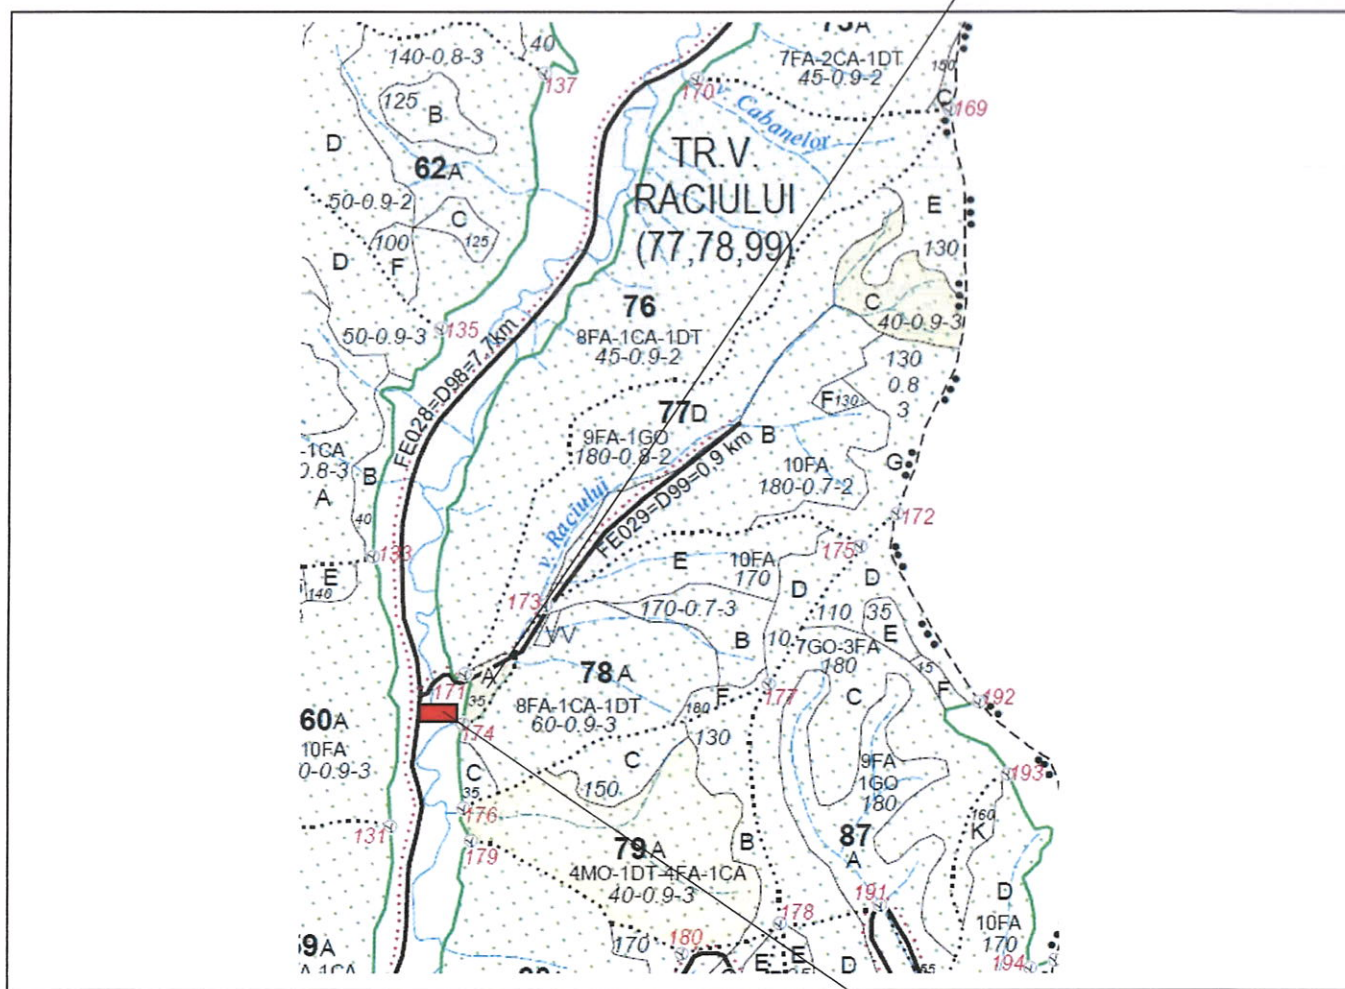

## SCHIȚĂ PARCHET

Partida : <u>890R</u>	U.P : <u>XII Hârțiști</u>
Denumire : <u>Pârlita Raci</u>	u.a : <u>77A, C, 79A</u>
Nr. SUMAL 2.0 : <u>2200180702770</u>	Distanța medie de scos apropiat: <u>501 - 1000</u>

Coordonate Parchet  
 Latitudine: 45.093945°  
 Longitudine: 25.129827°

Coordonate Platforma Primară  
 Latitudine: 45.094034°  
 Longitudine: 25.128307°

ÎNTOCMIT,