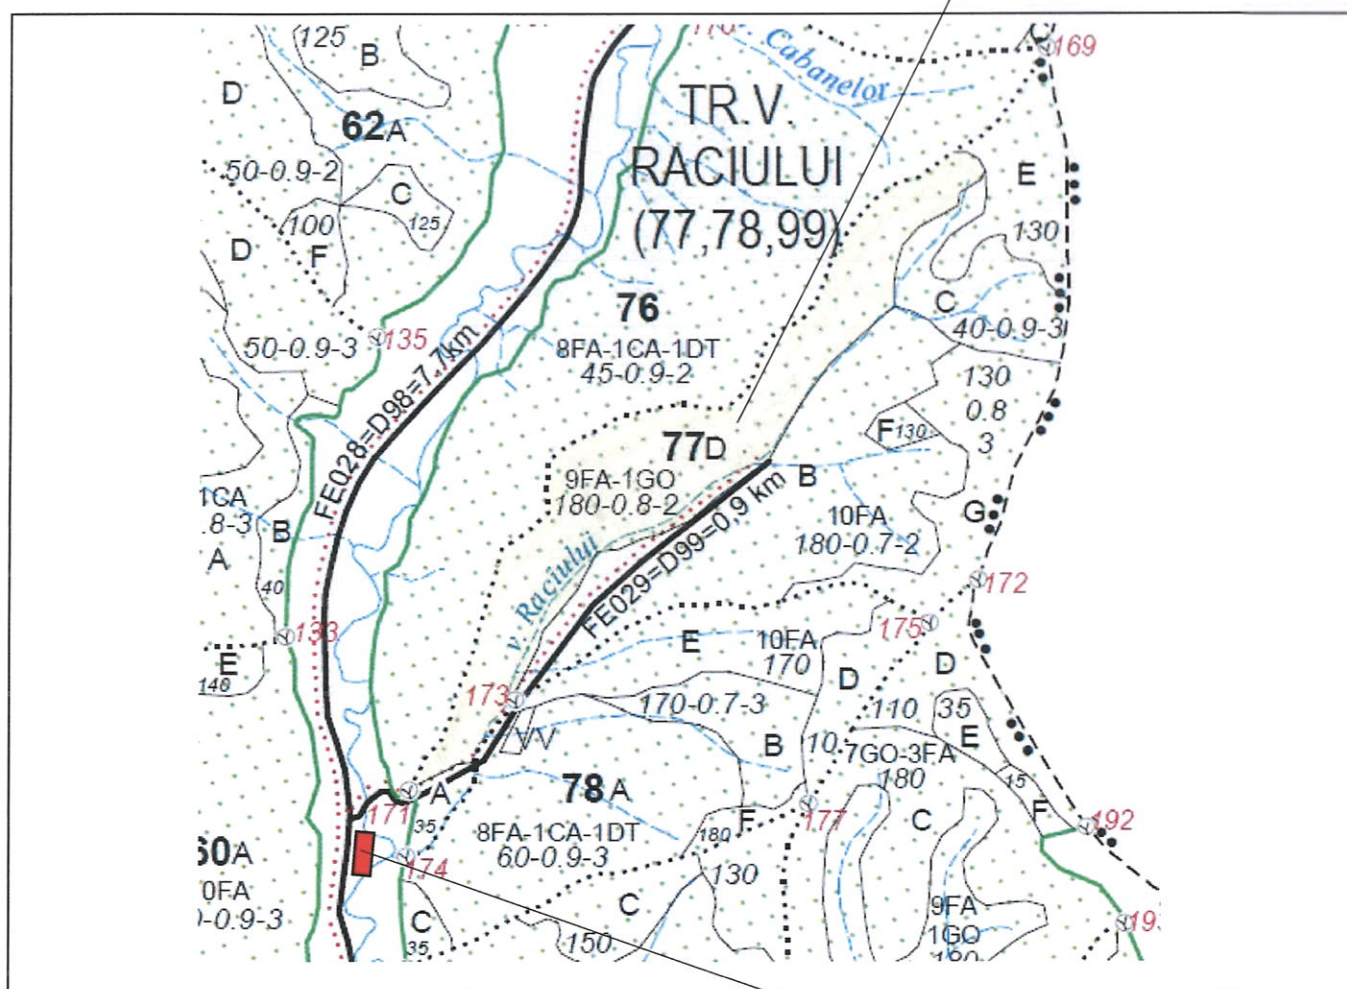

## SCHIȚĂ PARCHET

Partida : <u>879P</u>	U.P : <u>XII Hârțiști</u>
Denumire : <u>Raciu</u>	u.a : <u>77D</u>
Nr. SUMAL 2.0 : <u>2200180701610</u>	Distanța medie de scos apropiat: <u>251 – 500</u>

Coordonate Parchet  
 Latitudine: 45.097672°  
 Longitudine: 25.138245°

Coordonate Platforma Primară  
 Latitudine: 45.093750°  
 Longitudine: 25.127595°

ÎNTOCMIT,