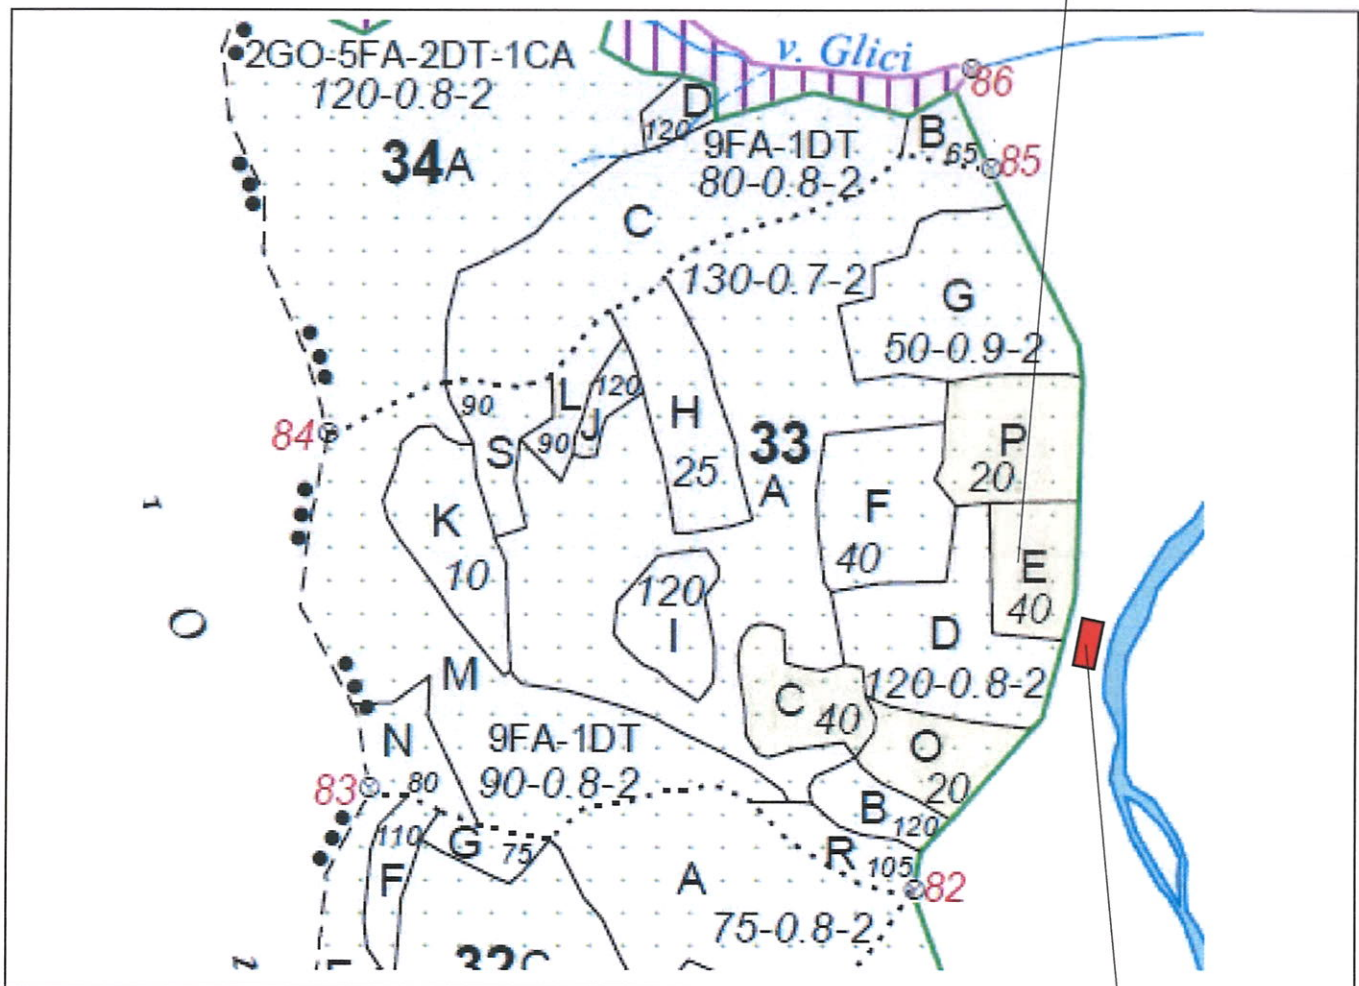

## SCHIȚĂ PARCHET

Partida : <u>875R</u>	U.P : <u>SE I Râul Târgului SG III</u>
Denumire : <u>Zmeura</u>	u.a : <u>33C, E, O, P</u>
Nr. SUMAL 2.0 : <u>2200180701560</u>	Distanța medie de scos apropiat: <u>&lt;250</u>

Coordonate Parchet  
 Latitudine: 45.156745°  
 Longitudine: 24.975608°

Coordonate Platforma Primară  
 Latitudine: 45.155333°  
 Longitudine: 24.978602°

ÎNTOCMIT,