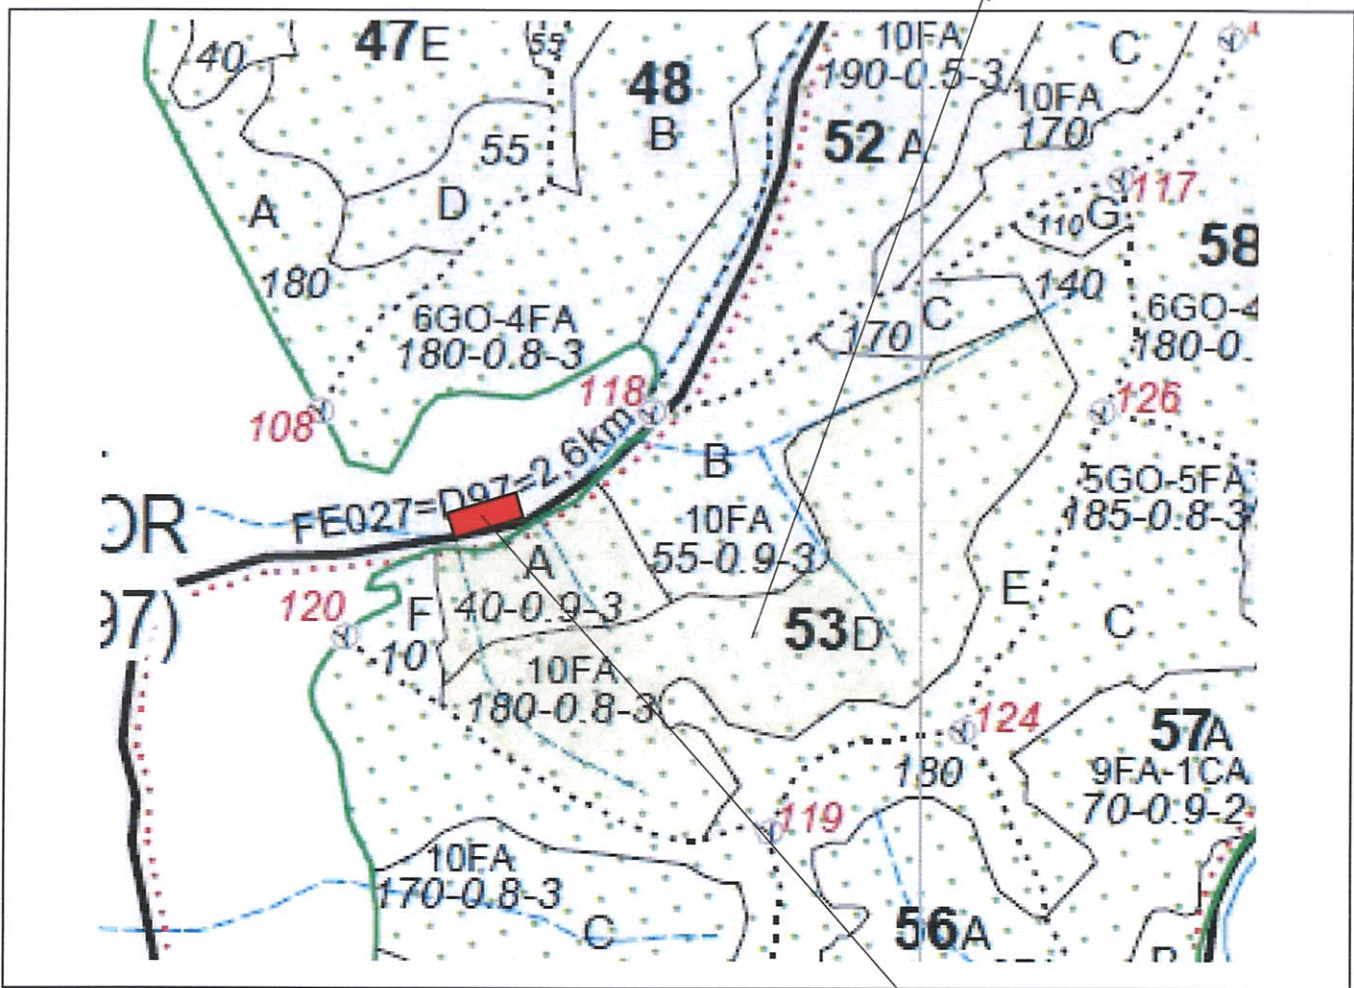

# SCHIȚĂ PARCHET

Partida : <u>874R</u>	U.P : <u>XII Hârțiști</u>
Denumire : <u>Valea Caselor</u>	u.a : <u>53A, D</u>
Nr. SUMAL 2.0 : <u>2200180701540</u>	Distanța medie de scos apropiat: <u>251 - 500</u>

Coordonate Parchet  
Latitudine: 45.082217°  
Longitudine: 25.107044°

Coordonate Platforma Primară  
Latitudine: 45.084662°  
Longitudine: 25.104184°

ÎNTOCMIT,  
*Alpau*