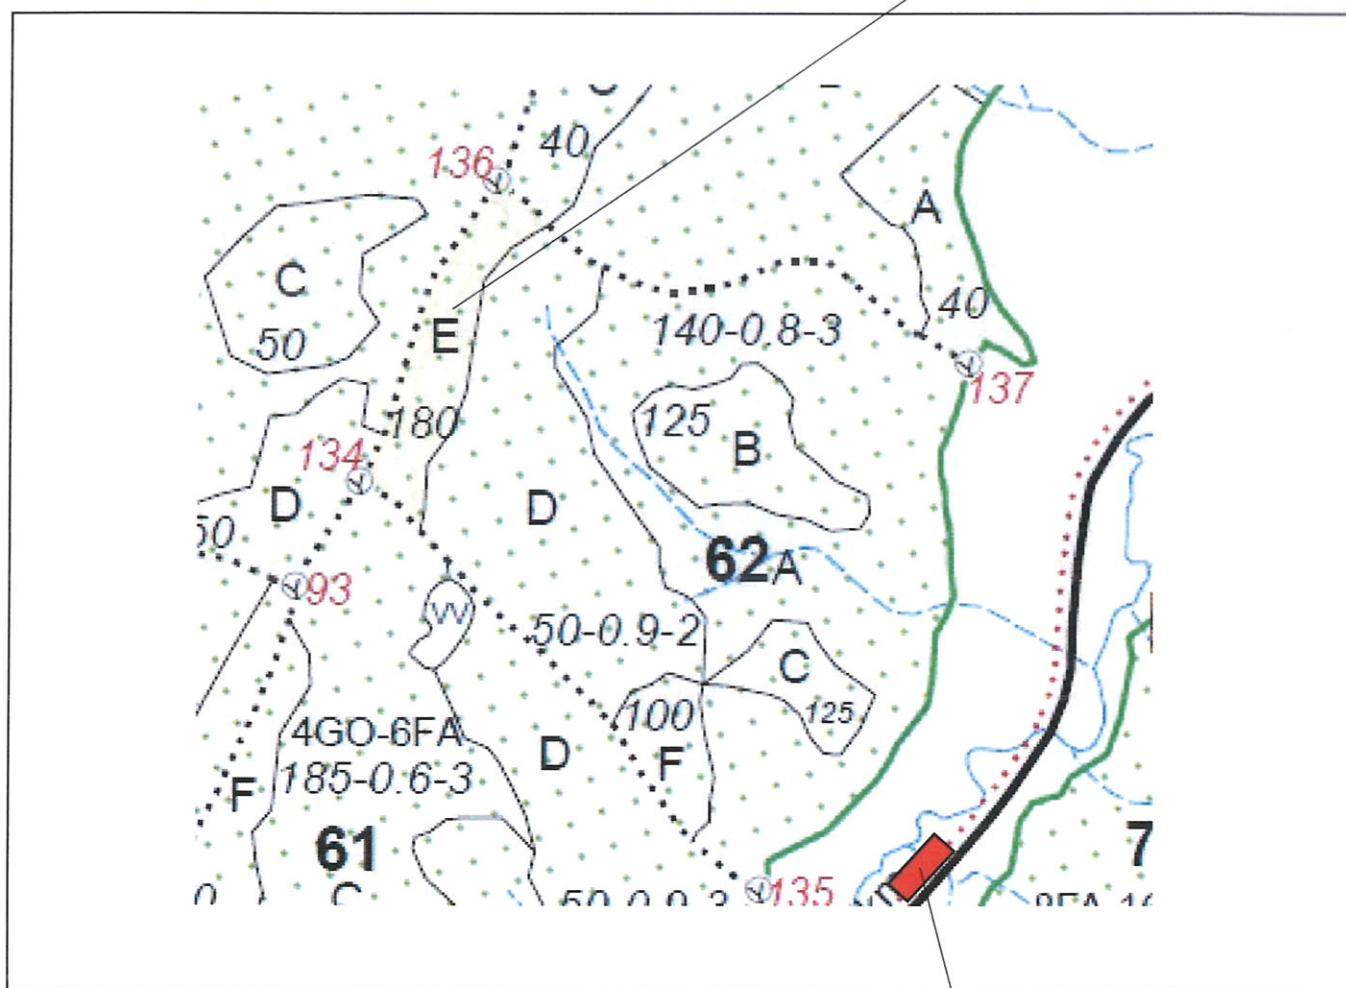

SCHIȚĂ PARCHET

Partida : <u>872TC</u>	U.P : <u>XII Hârțiști</u>
Denumire : <u>Valea Nucului</u>	u.a : <u>62E</u>
Nr. SUMAL 2.0 : <u>2200180701390</u>	Distanța medie de scos apropiat: <u>501 - 1000</u>

Coordonate Parchet
 Latitudine: 45.107622°
 Longitudine: 25.130454°

Coordonate Platforma Primară
 Latitudine: 45.100575°
 Longitudine: 25.133669°

ÎNTOCMIT,

Alpam