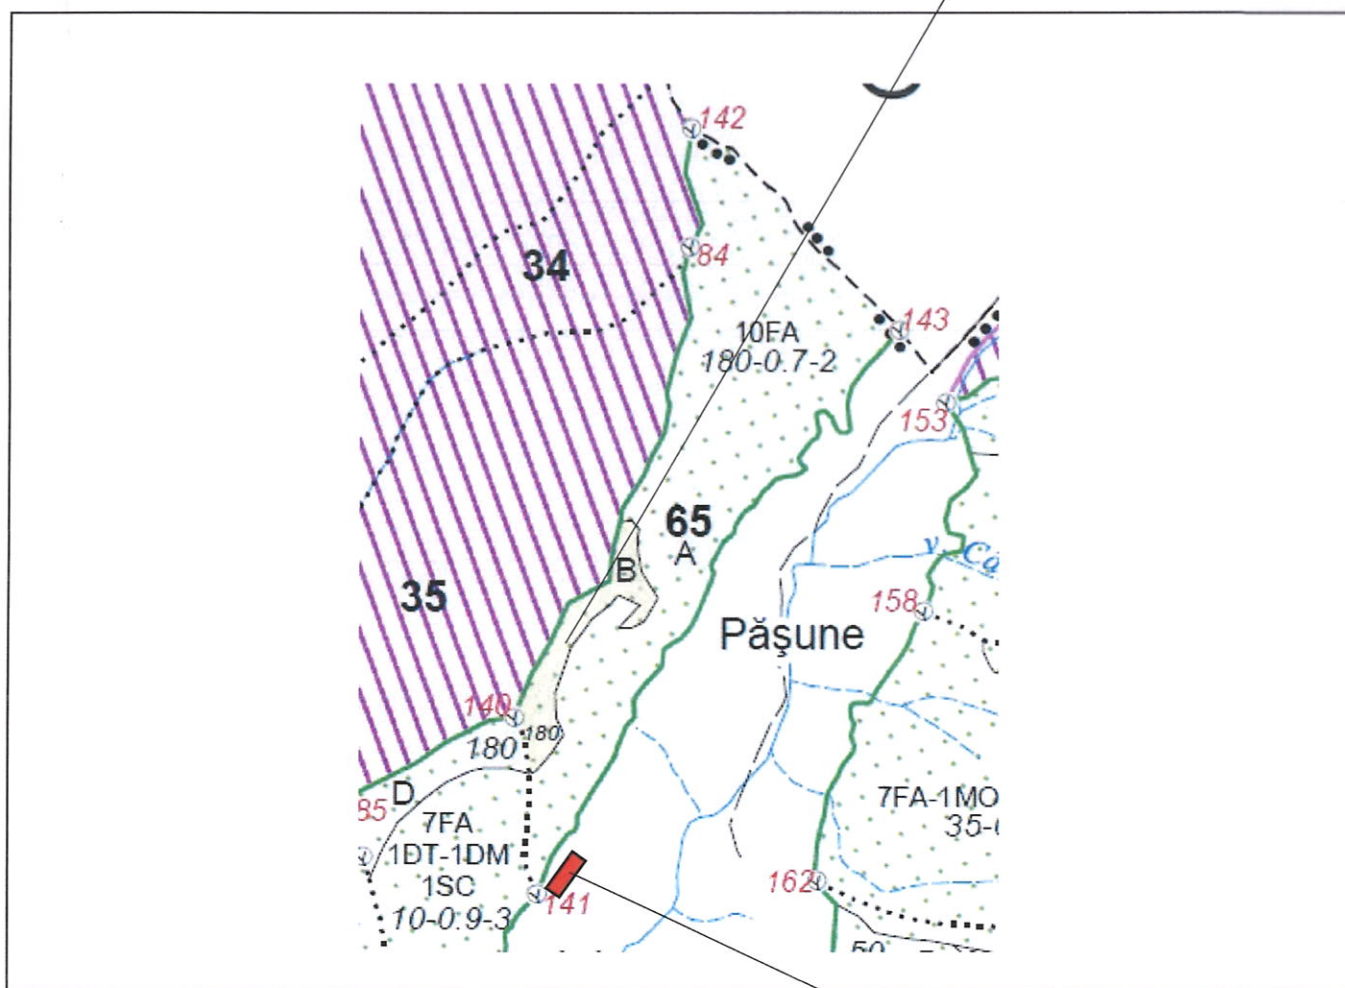

SCHIȚĂ PARCHET

Partida : <u>871TC</u>	U.P : <u>XII Hârțiști</u>
Denumire : <u>La Stână la Nițu</u>	u.a : <u>65B</u>
Nr. SUMAL 2.0 : <u>2200180701410</u>	Distanța medie de scos apropiat: <u>251 - 500</u>

Coordonate Parchet
 Latitudine: 45.119411°
 Longitudine: 25.149404°

Coordonate Platforma Primară
 Latitudine: 45.116045°
 Longitudine: 25.147283°

ÎNTOCMIT,

Alpau