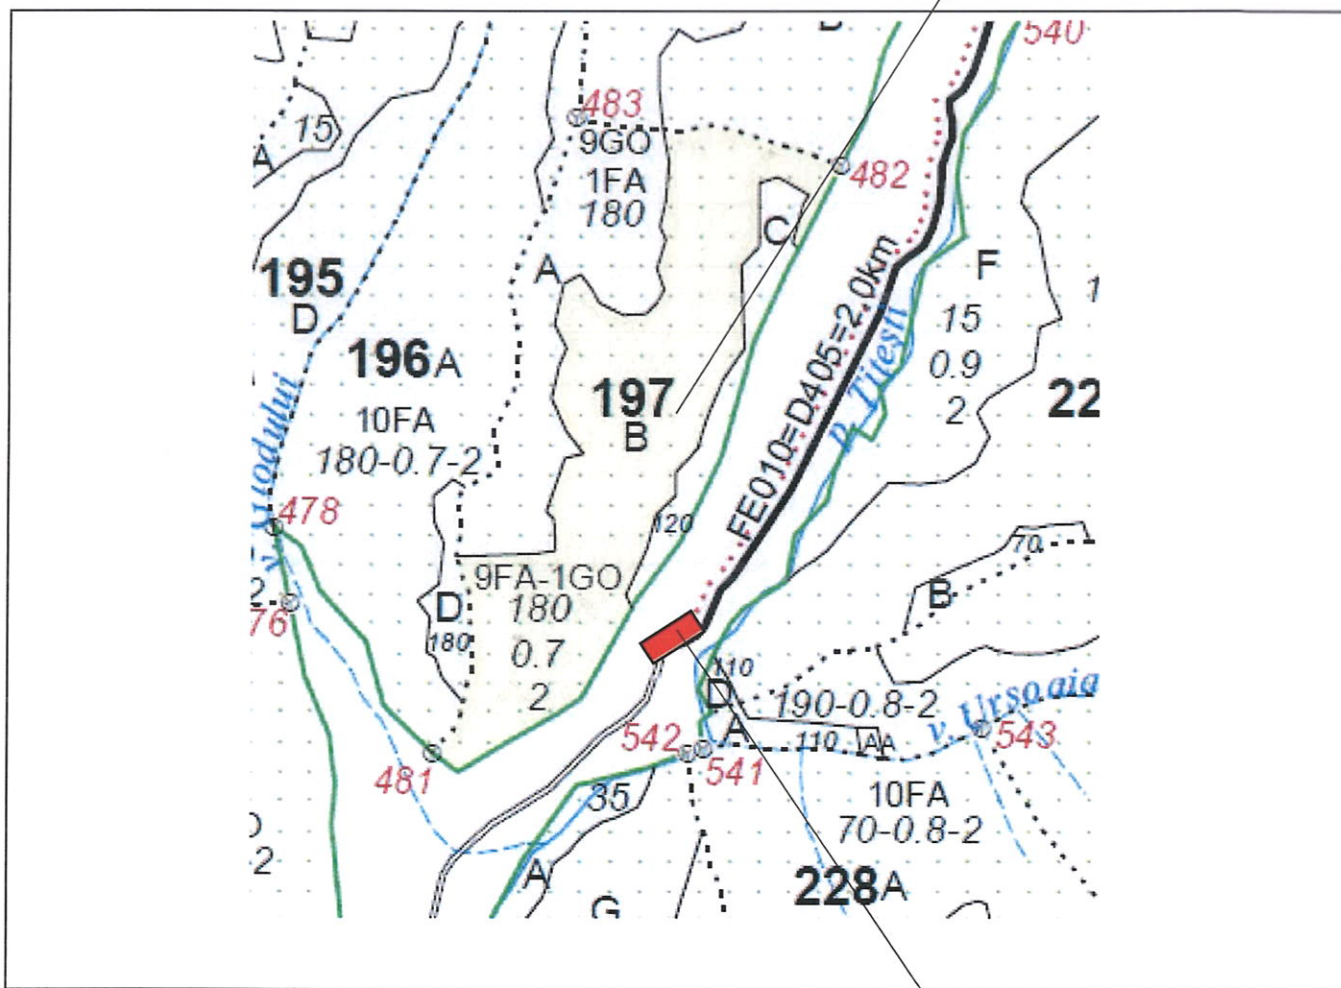

SCHIȚĂ PARCHET

Partida : 841P	U.P : <u>SE I Râul Târgului SG I</u>
Denumire : <u>Glodu</u>	u.a : <u>197B</u>
Nr. SUMAL 2.0 : <u>2200180700760</u>	Distanța medie de scos apropiat: <u><250</u>

Coordonate Parchet
 Latitudine: 45.051382°
 Longitudine: 25.025515°

Coordonate Platforma Primară
 Latitudine: 45.047960°
 Longitudine: 25.025277°

ÎNTOCMIT,