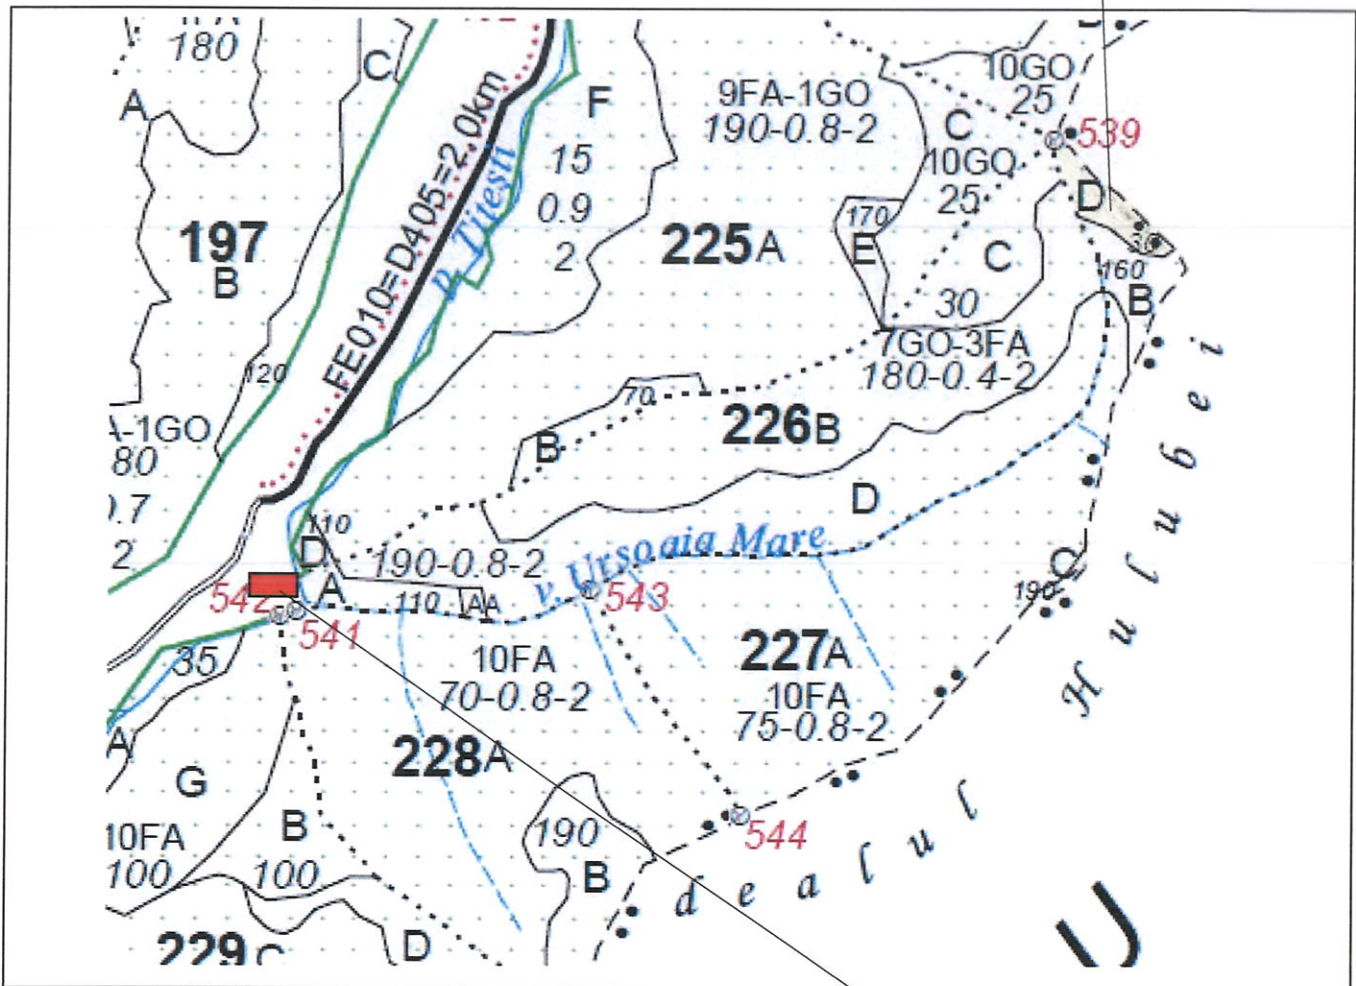

## SCHIȚĂ PARCHET

Partida : <u>840R</u>	U.P : <u>SE I Râul Târului SG V</u>
Denumire : <u>Ursoaia Mare</u>	u.a : <u>227D</u>
Nr. SUMAL 2.0 : <u>2200180700750</u>	Distanța medie de scos apropiat: <u>251 - 500</u>

Coordonate Parchet  
 Latitudine: 45.052085°  
 Longitudine: 25.039668°

Coordonate Platforma Primară  
 Latitudine: 45.047729°  
 Longitudine: 25.026326°

ÎNTOCMIT,