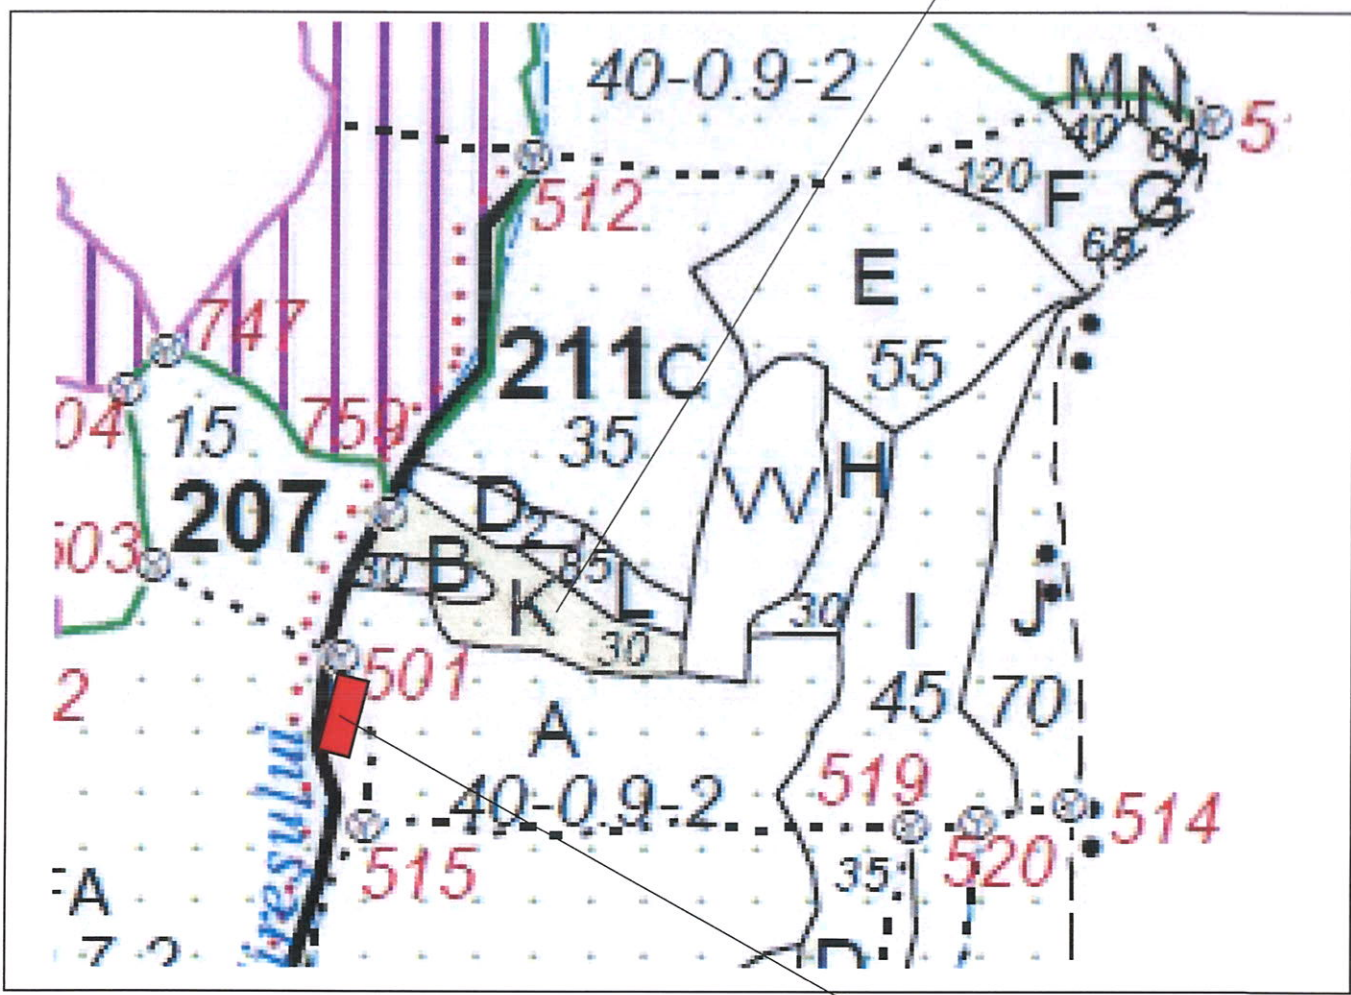

## SCHIȚĂ PARCHET

Partida : <u>836R</u>	U.P : <u>SE I Râul Târgului SG VII</u>
Denumire : <u>Ogor Vânătoare</u>	u.a : <u>211K</u>
Nr. SUMAL 2.0 : <u>2200180700630</u>	Distanța medie de scos apropiat: <u>251 - 500</u>

Coordonate Parchet  
 Latitudine: 45.088700°  
 Longitudine: 25.047874°

Coordonate Platforma Primară  
 Latitudine: 45.088399°  
 Longitudine: 25.046230°

ÎNTOCMIT