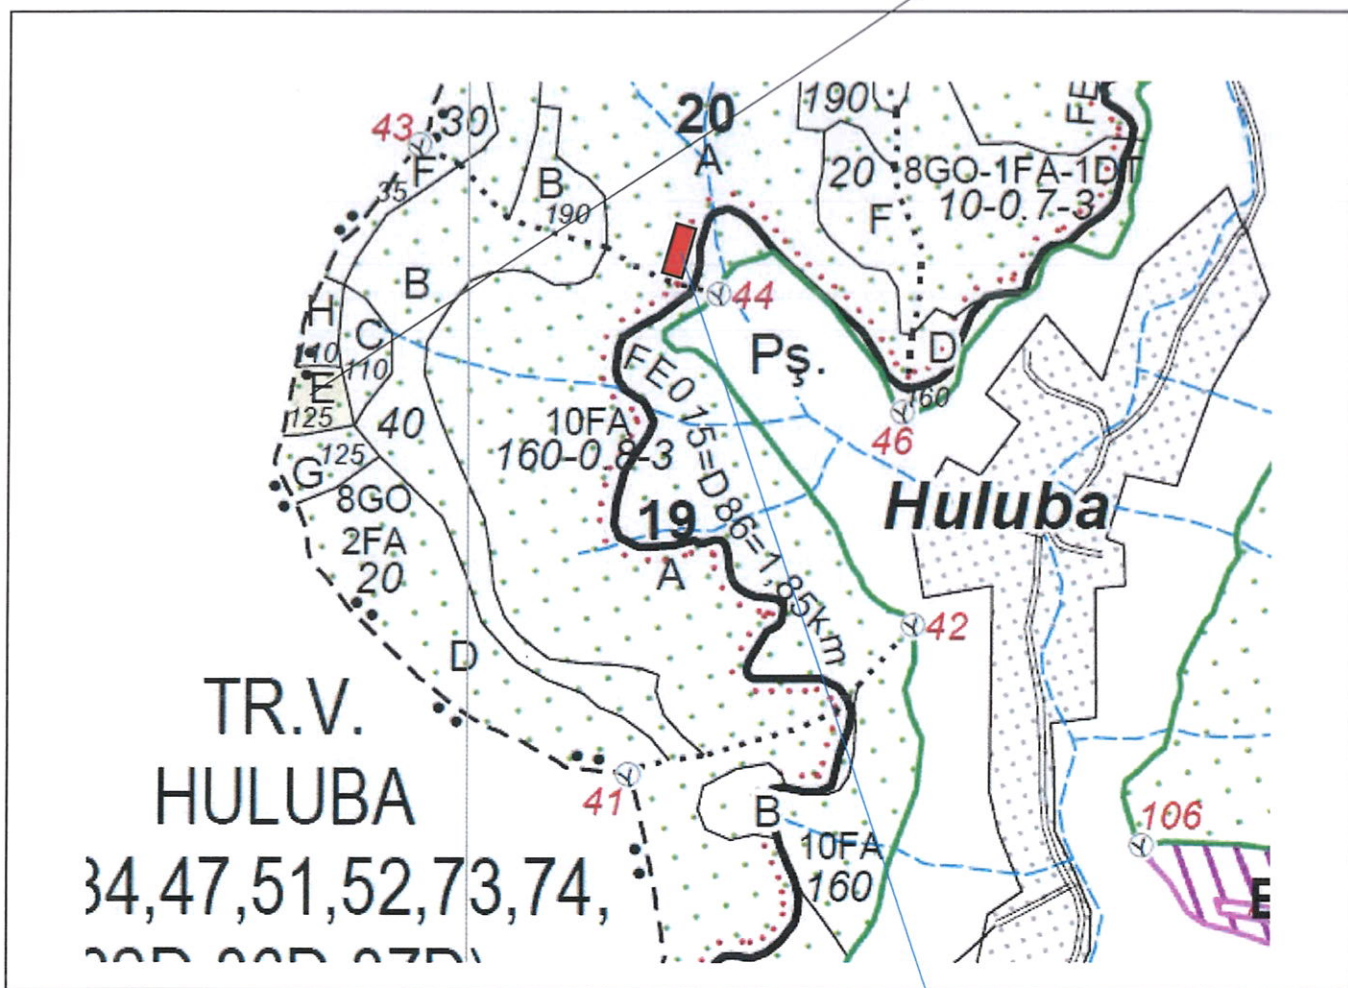

SCHIȚĂ PARCHET

Partida : <u>833P</u>	U.P : <u>UP XI Huluba</u>
Denumire : <u>La Pini</u>	u.a : <u>19E</u>
Nr. SUMAL 2.0 : <u>2200180700390</u>	Distanța medie de scos apropiat: <u>251 - 500</u>

Coordonate Parchet
 Latitudine: 45.071456°
 Longitudine: 25.046221°

Coordonate Platforma Primară
 Latitudine: 45.070949°
 Longitudine: 25.051526°

ÎNTOCMIT,
