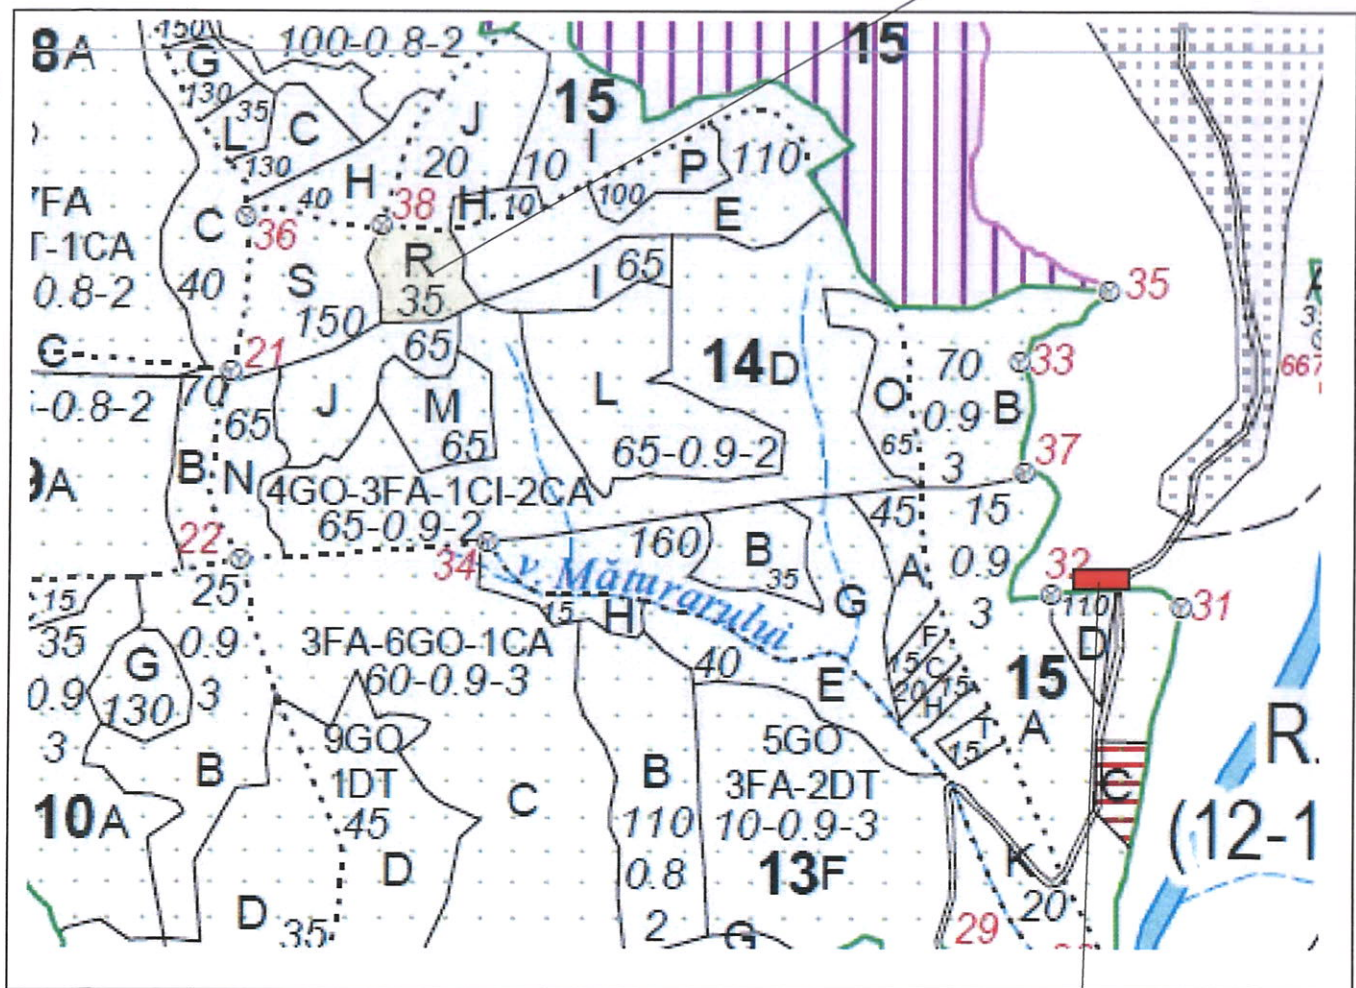

SCHIȚĂ PARCHET

Partida : <u>829R</u>	U.P : <u>SE I Râul Târgului SG V</u>
Denumire : <u>La Bancă</u>	u.a : <u>14R</u>
Nr. SUMAL 2.0 : <u>2200180700350</u>	Distanța medie de scos apropiat: <u>1001 - 1500</u>

Coordonate Parchet
 Latitudine: 45.094397°
 Longitudine: 24.989069°

Coordonate Platforma Primară
 Latitudine: 45.091137°
 Longitudine: 24.999702°

ÎNTOCMIT,