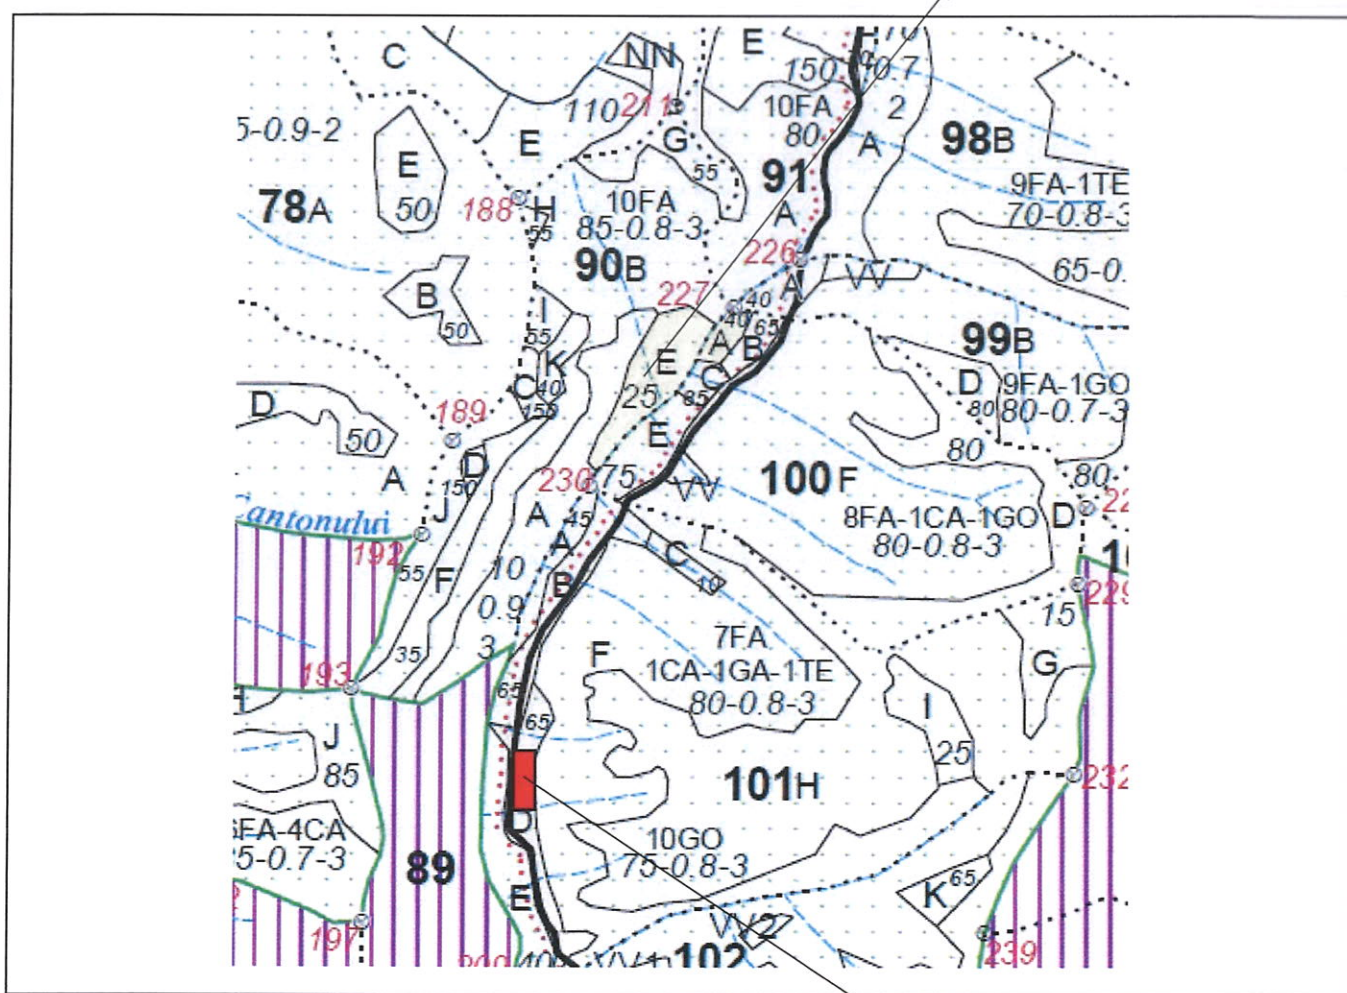

SCHIȚĂ PARCHET

Partida : <u>828R</u>	U.P : <u>SE I Râul Târgului SG I</u>
Denumire : <u>Limpedeș</u>	u.a : 90E, 100A, 102I
Nr. SUMAL 2.0 : <u>2200180700340</u>	Distanța medie de scos apropiat: <u>501 - 1000</u>

Coordonate Parchet
 Latitudine: 45.159603°
 Longitudine: 25.016211°

Coordonate Platforma Primară
 Latitudine: 45.153628°
 Longitudine: 25.013369°

ÎNTOCMIT,
