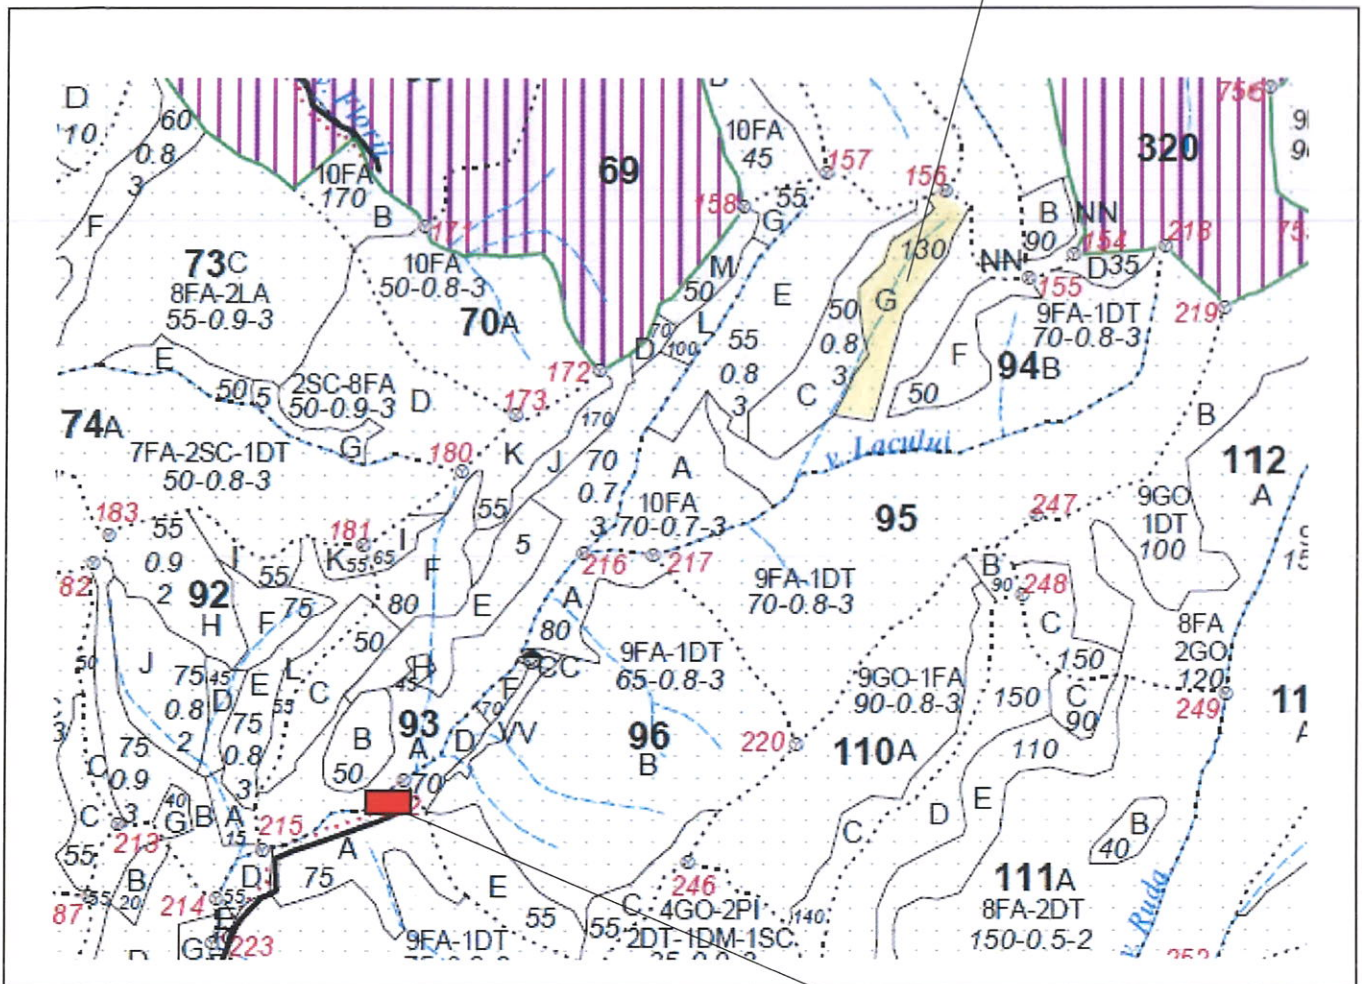

SCHIȚĂ PARCHET

Partida : <u>826TC</u>	U.P : <u>SE I Râul Târgului SG VII</u>
Denumire : <u>Râpa Roșie</u>	u.a : <u>94G</u>
Nr. SUMAL 2.0 : <u>2200180700320</u>	Distanța medie de scos apropiat: <u>>1500</u>

Coordonate Parchet
 Latitudine: 45.176390°
 Longitudine: 25.036735°

Coordonate Platforma Primară
 Latitudine: 45.168479°
 Longitudine: 25.025735°

ÎNTOCMIT,