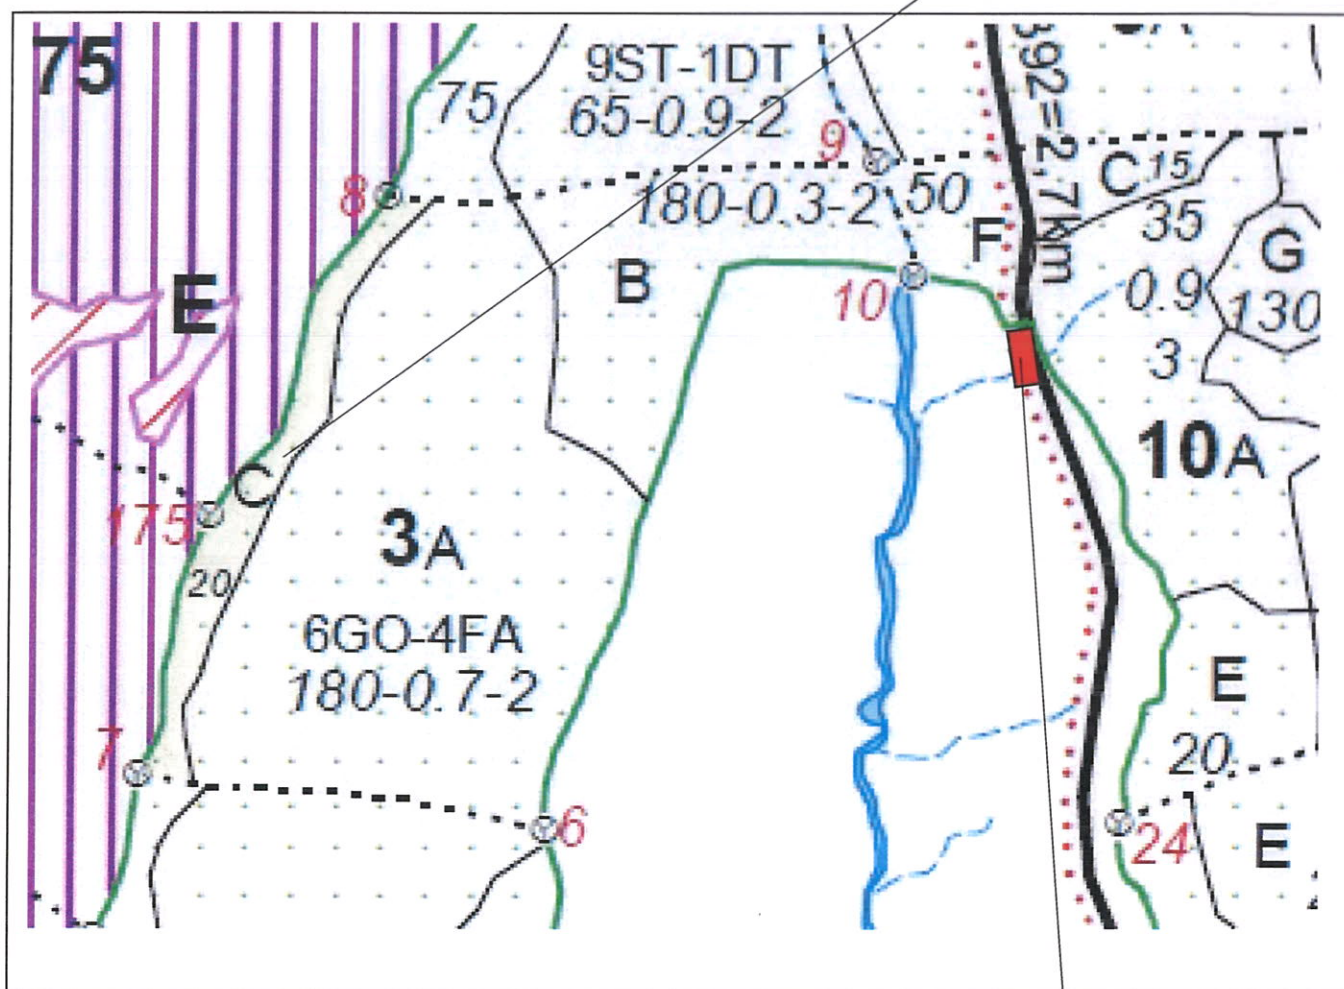

SCHIȚĂ PARCHET

Partida : <u>823R</u>	U.P : <u>SE I Râul Târgului SG IV</u>
Denumire : <u>La Porumbelu</u>	u.a : <u>3C</u>
Nr. SUMAL 2.0 : <u>2200180700200</u>	Distanța medie de scos apropiat: <u>501 - 1000</u>

Coordonate Parchet
 Latitudine: 45.088238°
 Longitudine: 24.973330°

Coordonate Platforma Primară
 Latitudine: 45.089628°
 Longitudine: 24.981914°

ÎNTOCMIT