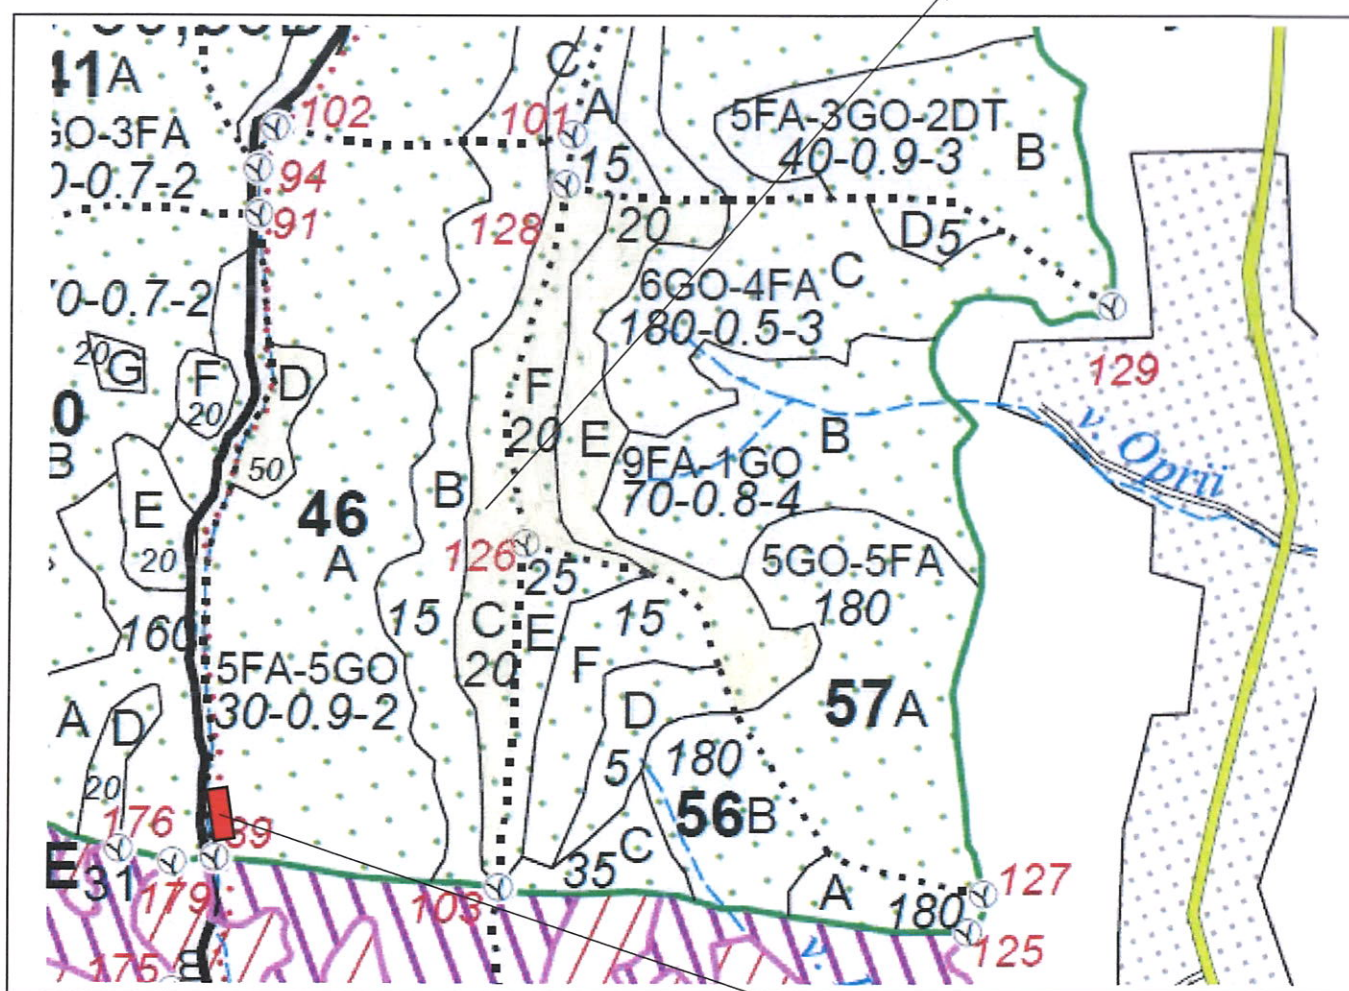

SCHIȚĂ PARCHET

Partida : <u>822R</u>	U.P : <u>XI Huluba</u>
Denumire : <u>Bolda</u>	u.a : <u>46C, D, 57E, F</u>
Nr. SUMAL 2.0 : <u>2200180700190</u>	Distanța medie de scos apropiat: <u>501 - 1000</u>

Coordonate Parchet
 Latitudine: 45.080044°
 Longitudine: 25.076643°

Coordonate Platforma Primară
 Latitudine: 45.078011°
 Longitudine: 25.071508°

ÎNTOCMIT,