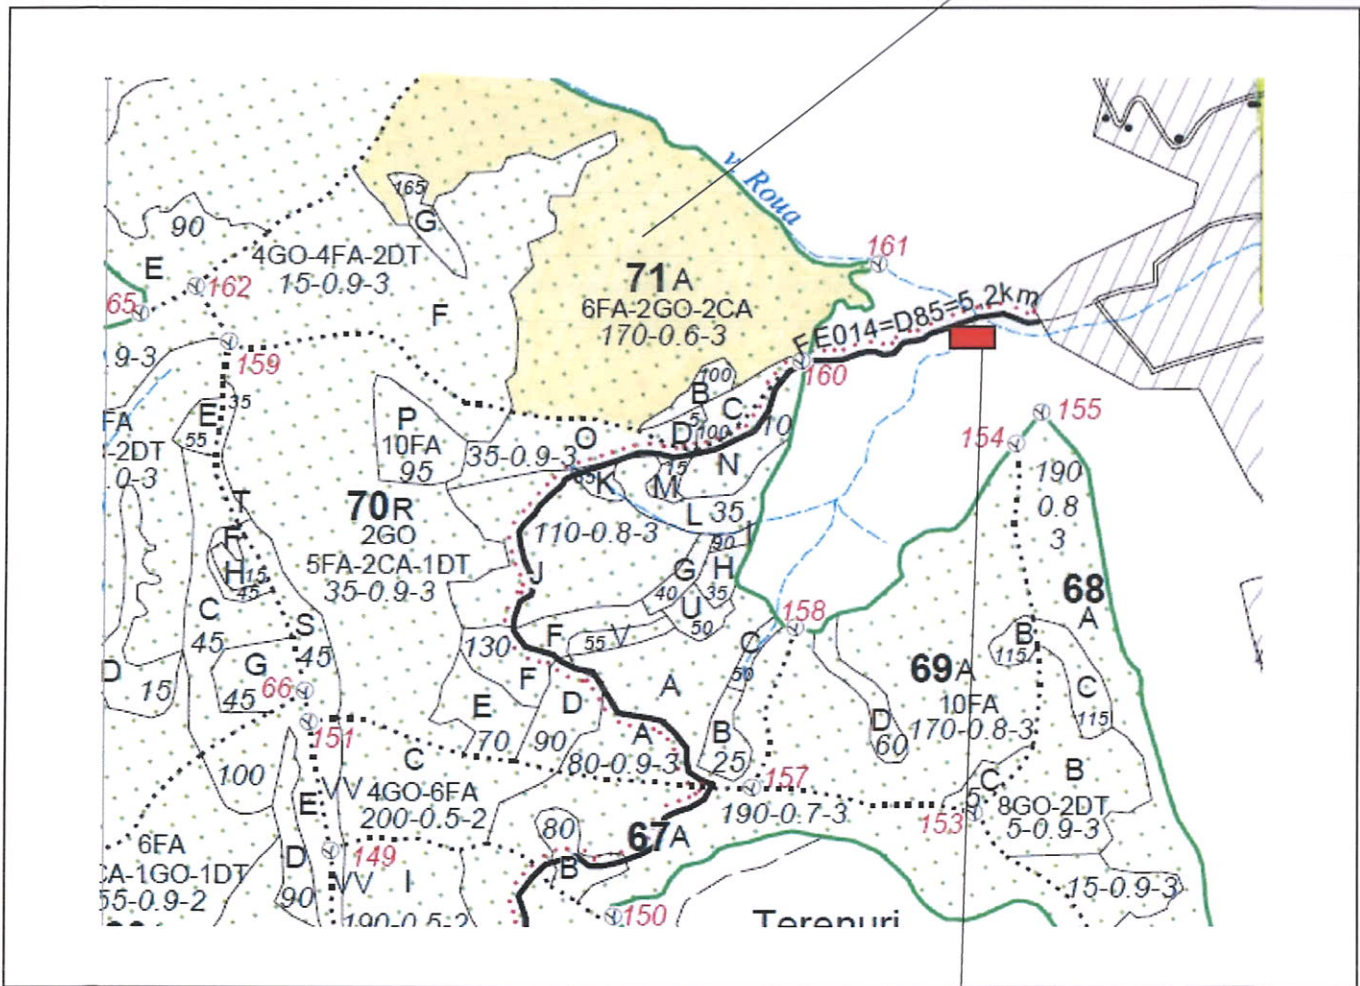

SCHIȚĂ PARCHET

Partida : <u>820P</u>	U.P : <u>XI Huluba</u>
Denumire : <u>Valea Mitului</u>	u.a : <u>71A</u>
Nr. SUMAL 2.0 : <u>2200180700150</u>	Distanța medie de scos apropiat: <u>1001-1500</u>

Coordonate Parchet
 Latitudine: 45.121773°
 Longitudine: 25.087383°

Coordonate Platforma Primară
 Latitudine: 45.118724°
 Longitudine: 25.093716°

ÎNTOCMIT,