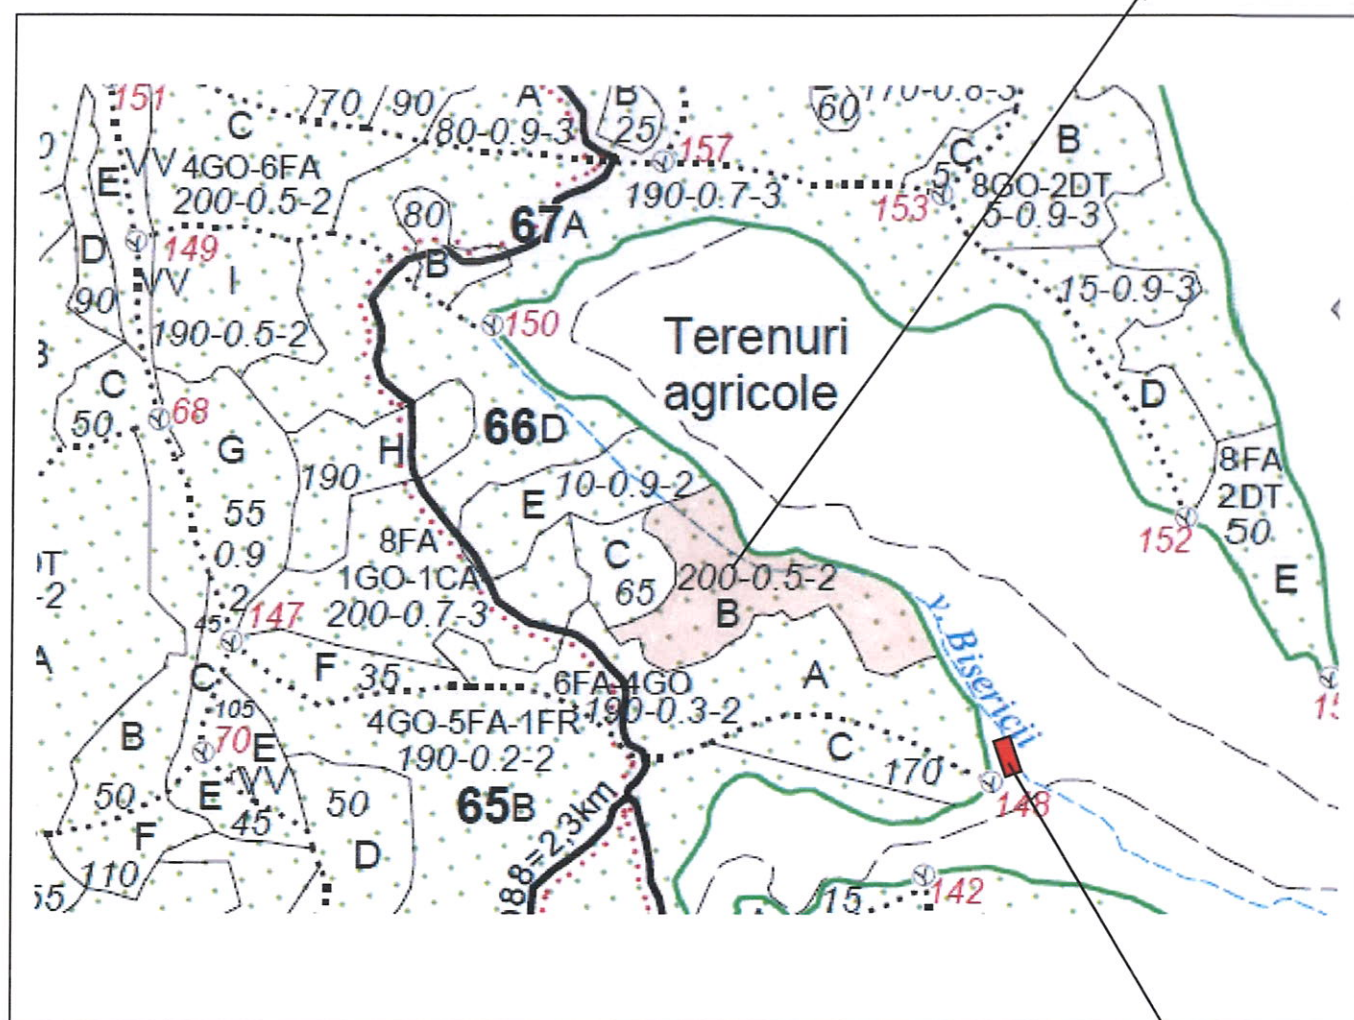

SCHIȚĂ PARCHET

Partida : <u>761P</u>	U.P : <u>XI Huluba</u>
Denumire : <u>Runcu</u>	u.a : <u>66B</u>
Nr. SUMAL 2.0 : <u>2100180701780</u>	Distanța medie de scos apropiat: <u><250</u>

Coordonate Parchet
 Latitudine: 45.107284°
 Longitudine: 25.084138°

Coordonate Platforma Primară
 Latitudine: 45.103751°
 Longitudine: 25.088339°

ÎNTOCMIT,