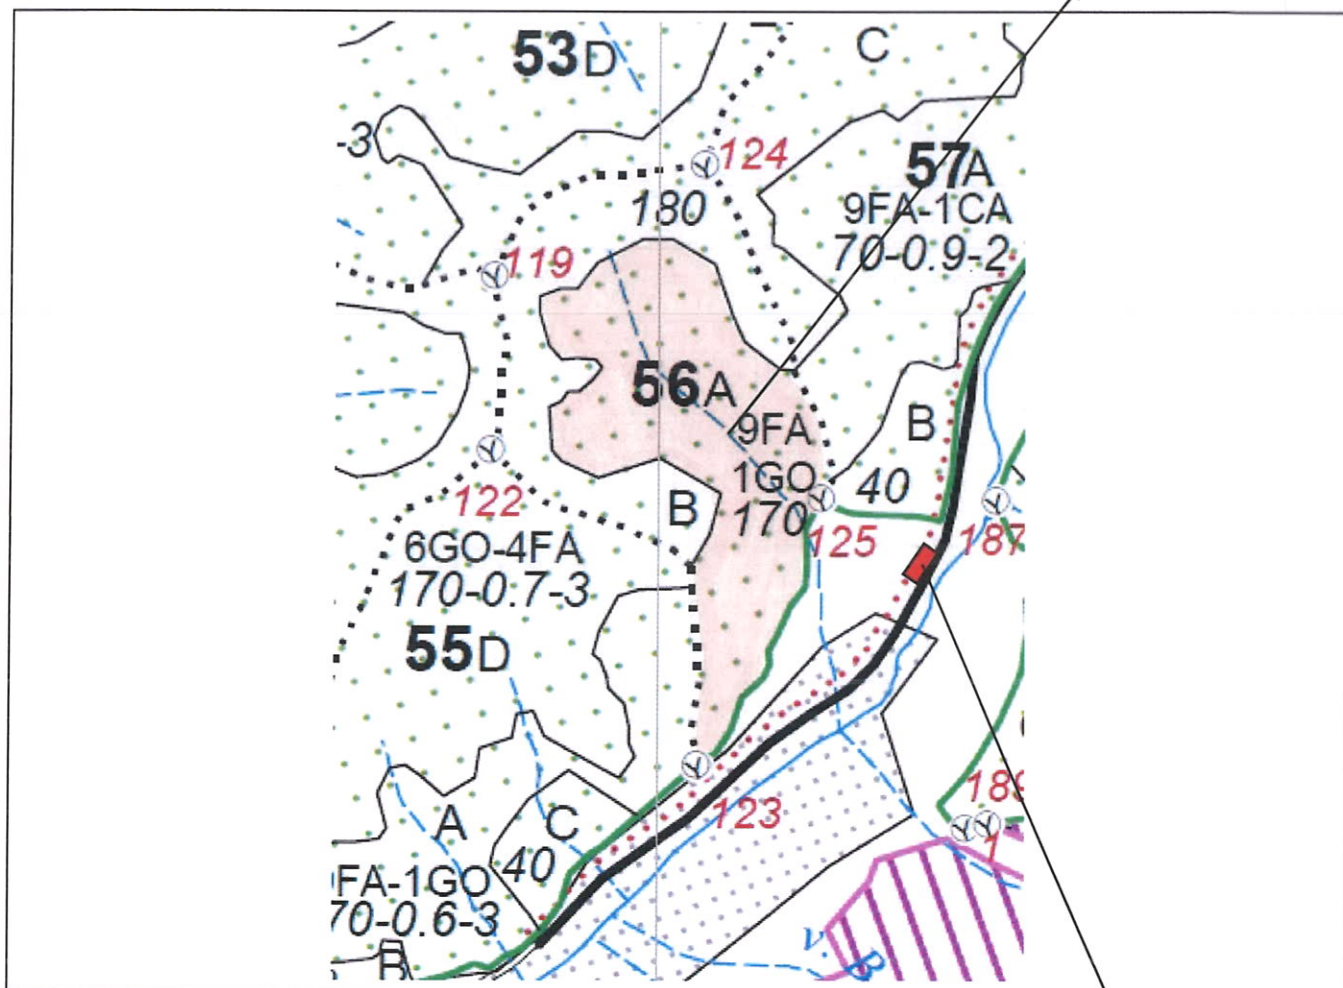

SCHIȚĂ PARCHET

Partida : <u>727P</u>	U.P : <u>XII Hârțiști</u>
Denumire : <u>Mâzgană</u>	u.a : <u>56A</u>
Nr. SUMAL 2.0 : <u>2100180700880</u>	Distanța medie de scos apropiat: <u><250</u>

Coordonate Parchet
 Latitudine: 45.077985°
 Longitudine: 25.107904°

Coordonate Platforma Primară
 Latitudine: 45.076512°
 Longitudine: 25.110189°

ÎNTOCMIT,