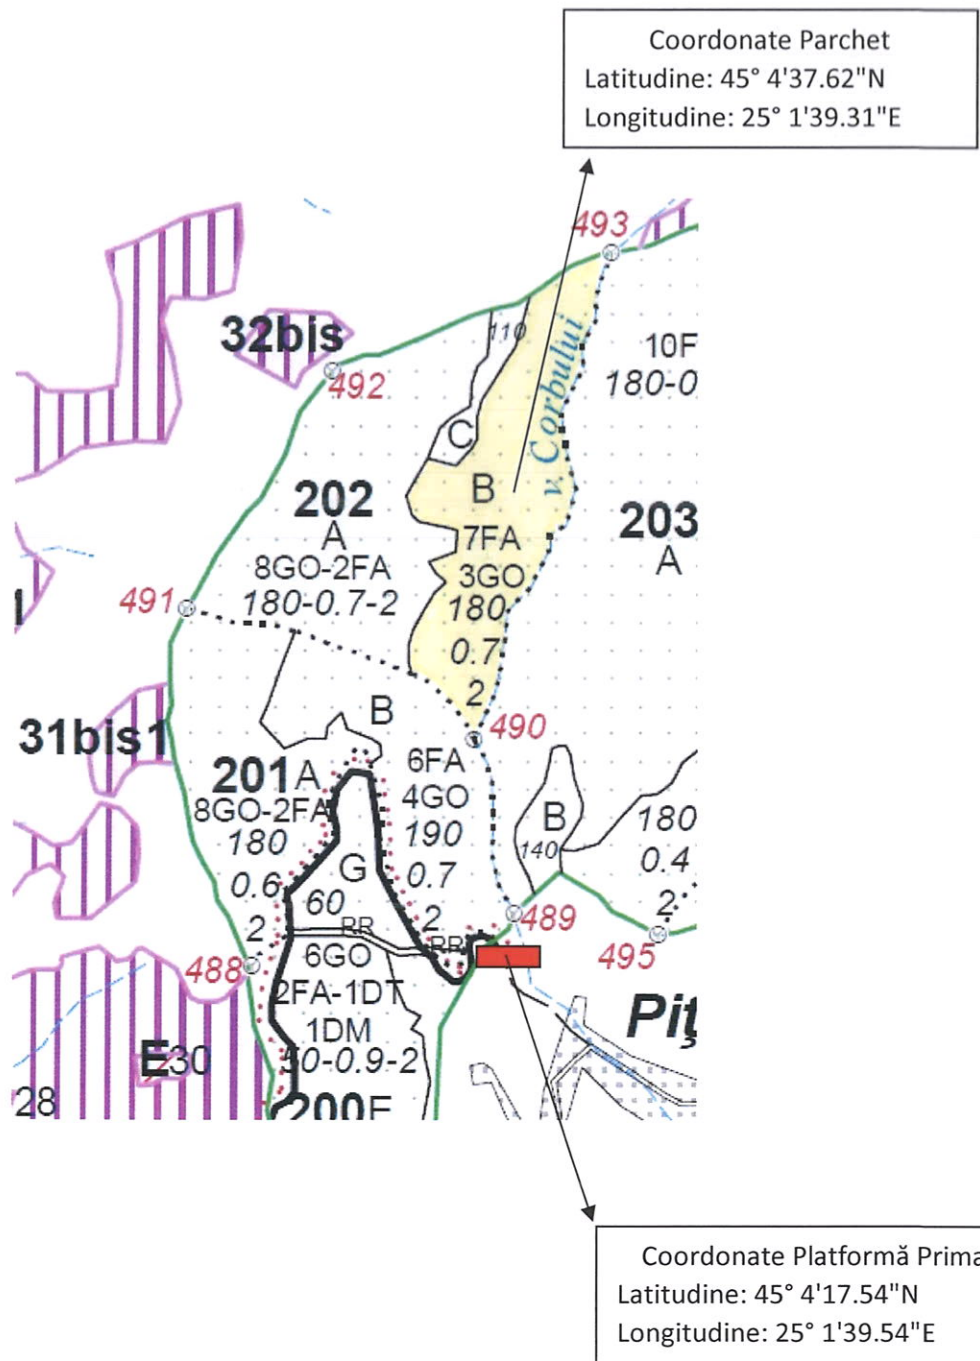

# SCHIȚĂ PARCHET

Partida: 650P	u.a: 202B
Denumire Parchet: Valea Corbului	U.P: SG I
Nr. SUMAL: 1665540	

Întocmit,