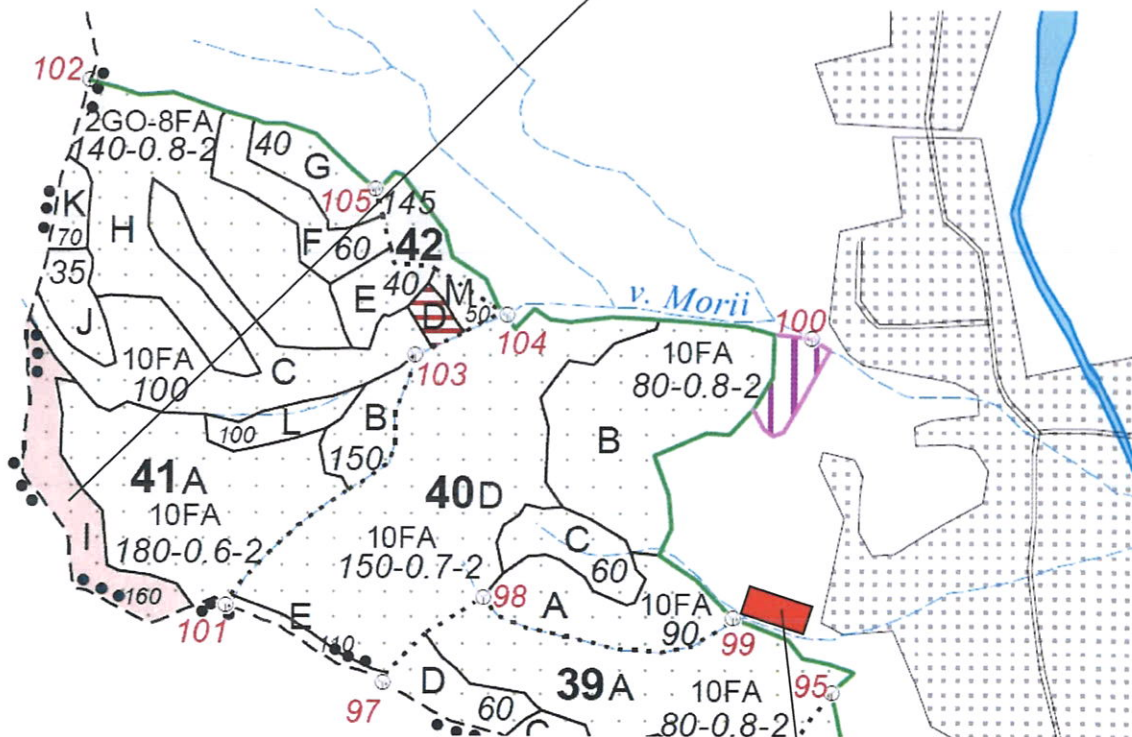

SCHIȚĂ PARCHET

Partida: 552TC

u.a: 41I

Denumire Parchet: Valea Morii

U.P: SG VII

Nr. SUMAL: 1543151

Coordonate Parchet
Latitudine: 45° 9'49.98"N
Longitudine: 25° 1'6.83"E

Coordonate Platformă Primară
Latitudine: 45°10'57.52"N
Longitudine: 24°58'6.81"E

Întocmit,