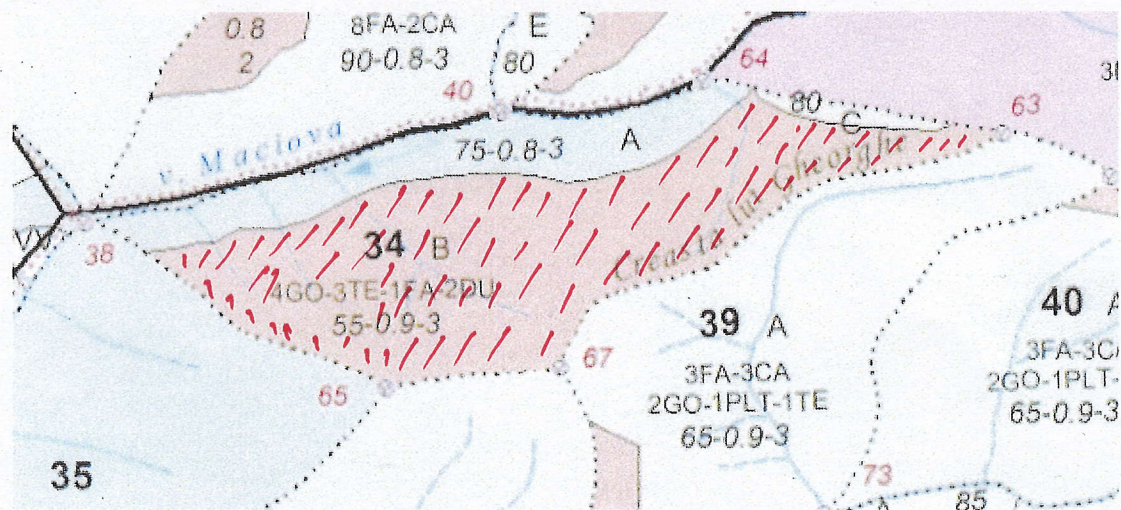

SCHIȚA PARCHETULUI

Unitatea de producție: III
Unitatea amenajistică: 348
Partida:
Natura produselor: secundare
Felul tăierii: răritură
Tehnologia de exploatare: sortimente și multiple de sortimente

Legenda:

- - limită subporată
- - limită parcată
- - drum forestier existent
- ⊙ - borne
- - - - - ape reprezentate
-  - parchet

Vizat:

Sef district.

Aprobat:

Sef Baza .