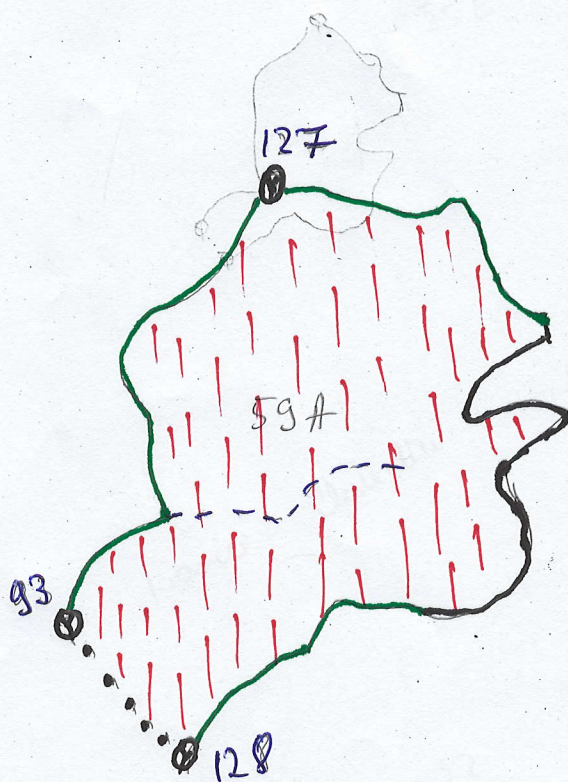

SCHIȚA PARCHETULUI

Unitatea de producție : II
Unitatea amenajistică : 59A
Partida :
Natura produselor : secundare
Felul tăierii : răritură
Tehnologia de exploatare : sortimente și multiple

Legenda:

-  - limita subparcelară
-  - limita parcelară
-  - ape permanente
-  - bome
-  - limita pond forestier
-  - parchet

Vizat
Sef district
Aprobat
Sef ocol silvic