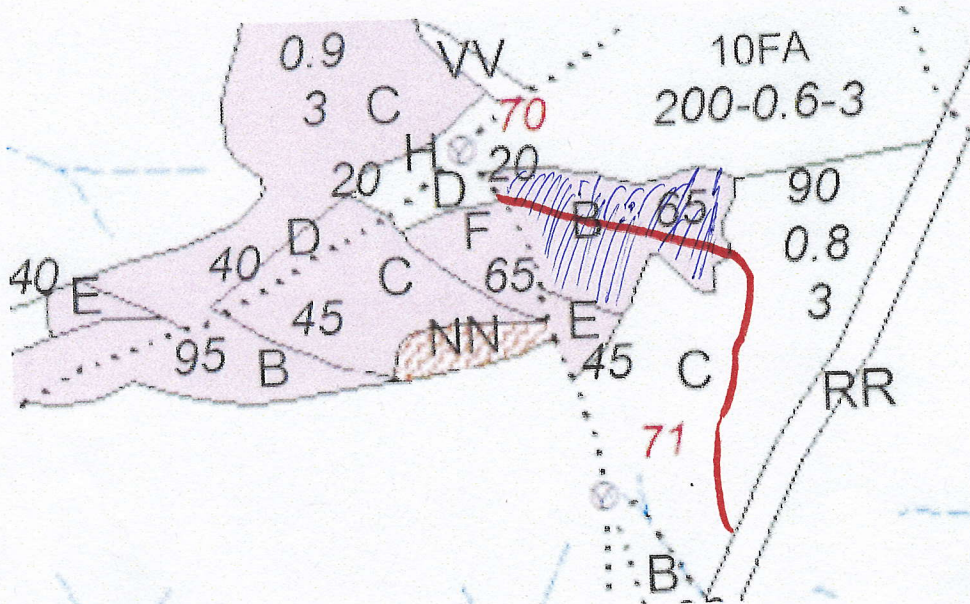

### SCHIȚA PARCHETULUI

Unitatea de producție: VI CUKÎU.  
Unitatea amenajistică: 32 B.  
Partida: 647  
Natura produselor: Produse secundare.  
Felul tăierii: Rînțeni  
Tehnologia de exploatare: Sortimentele și mulți de sortimente.

- Legenda:
- Parchet
  - Limită subparcelă
  - Limită parcelă
  - Drum tractor existent
  - Borne

Vizat:  
Sef district.  
Aprobat:  
Sef Baza.