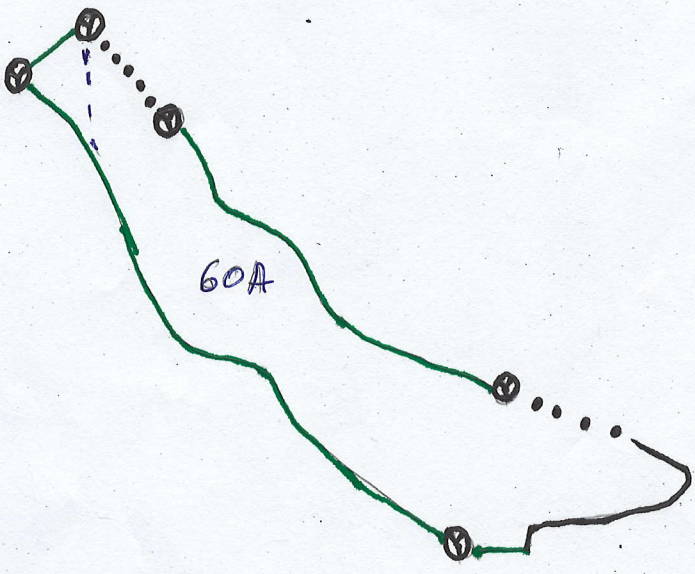

SCHIȚA PARCHETULUI

Unitatea de producție : II
Unitatea amenajistică : 60A
Partida :
Natura produselor : secundare
Felul tăierii : raritură
Tehnologia de exploatare : sortimente și multiplă

Legenda:

- - limită subparcletă
- - limită parcletă
- ⊗ - borne
- - ape nepermanente
- (green) - limită fond forestier
- ▨ (red hatched) - parchet