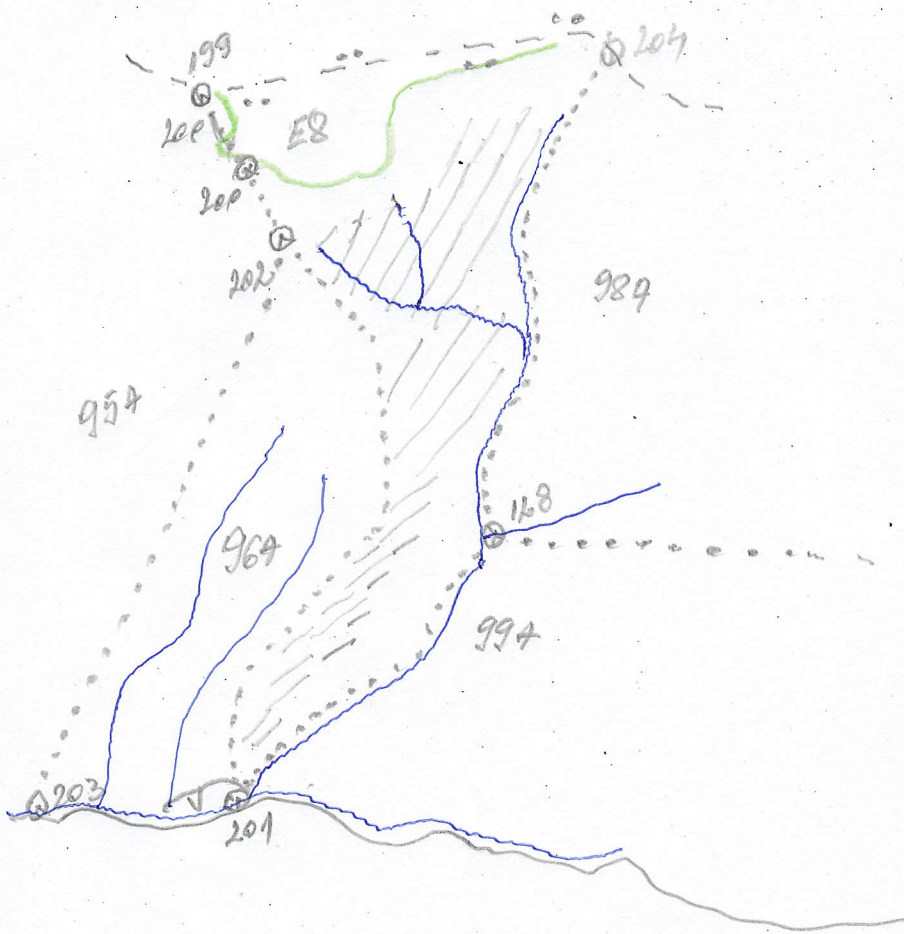

ICAS BUCUREȘTI
Ocolul Silvic Experimental
CARANSEBES

SC SRL

SCHIȚA PARCHETULUI

Unitatea de producție: VII-VIRCIOROVA

Unitatea amenajistică: 994

Partida:

Natura produselor: SECUNDARE

Felul tăierii: RĂDITURĂ

Tehnologia de exploatare:

90TİMENTE ȘI
MULTIPLI

UP VII VIRCIOROVA

Legenda:

- Pomoș porcelanoș
- Limita UP
- Limita Ua
- Limita subparceloș
- Parchet
- Enclavă
- Apo
- D.F.E

Vizat
Șef district:
Aprobat
Șef ocol silvic: