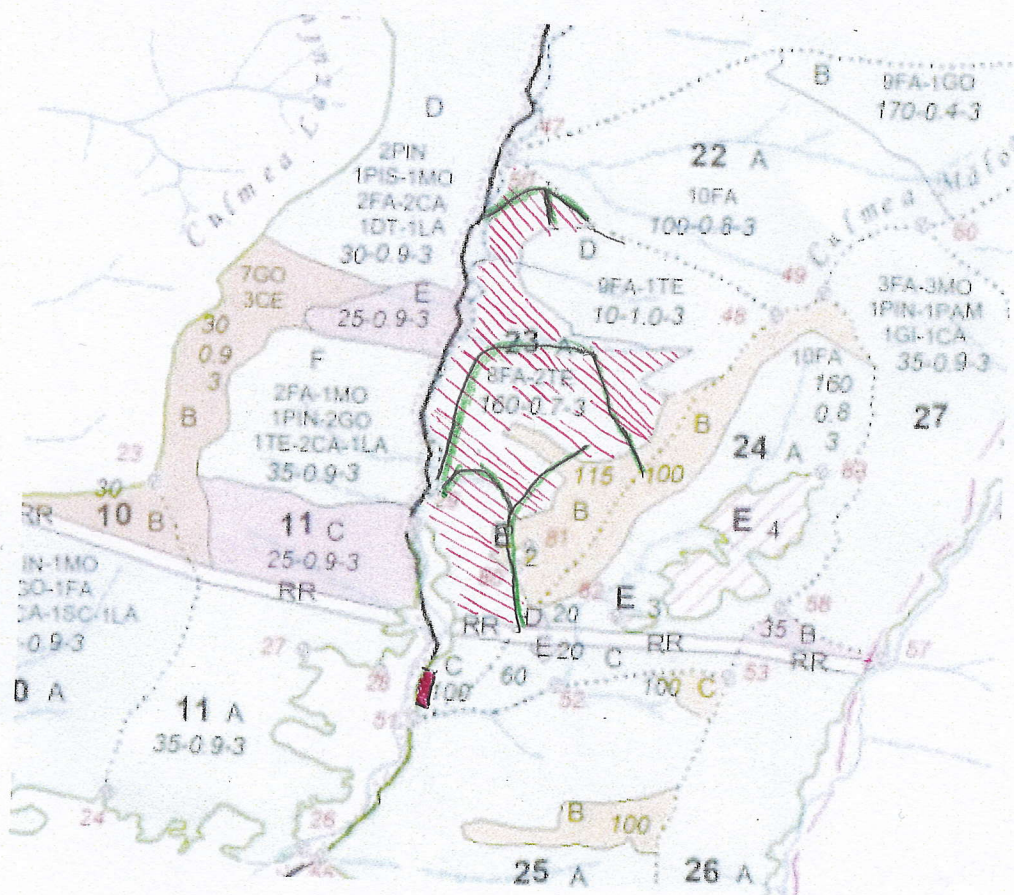

### SCHIȚA PARCHETULUI

Unitatea de producție: IV TURNU-RUIEHÎ  
 Unitatea amenajistică: 23A  
 Partida: 632  
 Natura produselor: PRINCIPALE  
 Felul tăierii: PR-2  
 Tehnologia de exploatare: SORTIMENTE ȘI MULTIPLI DE SORTIMENTE

Legenda:

-  - PARCHET
-  - PLATFORMA PRIMARĂ
-  - BORNĂ PARCELARĂ
-  - LIMITĂ PARCELĂ
-  - LIMITĂ SUBPARCELĂ
-  - DRUM AUTOFORESTIER
-  - DRUM TRACTOR EXISTENT

Vizat:  
 Șef district.  
 Aprobat:  
 Șef Baza .