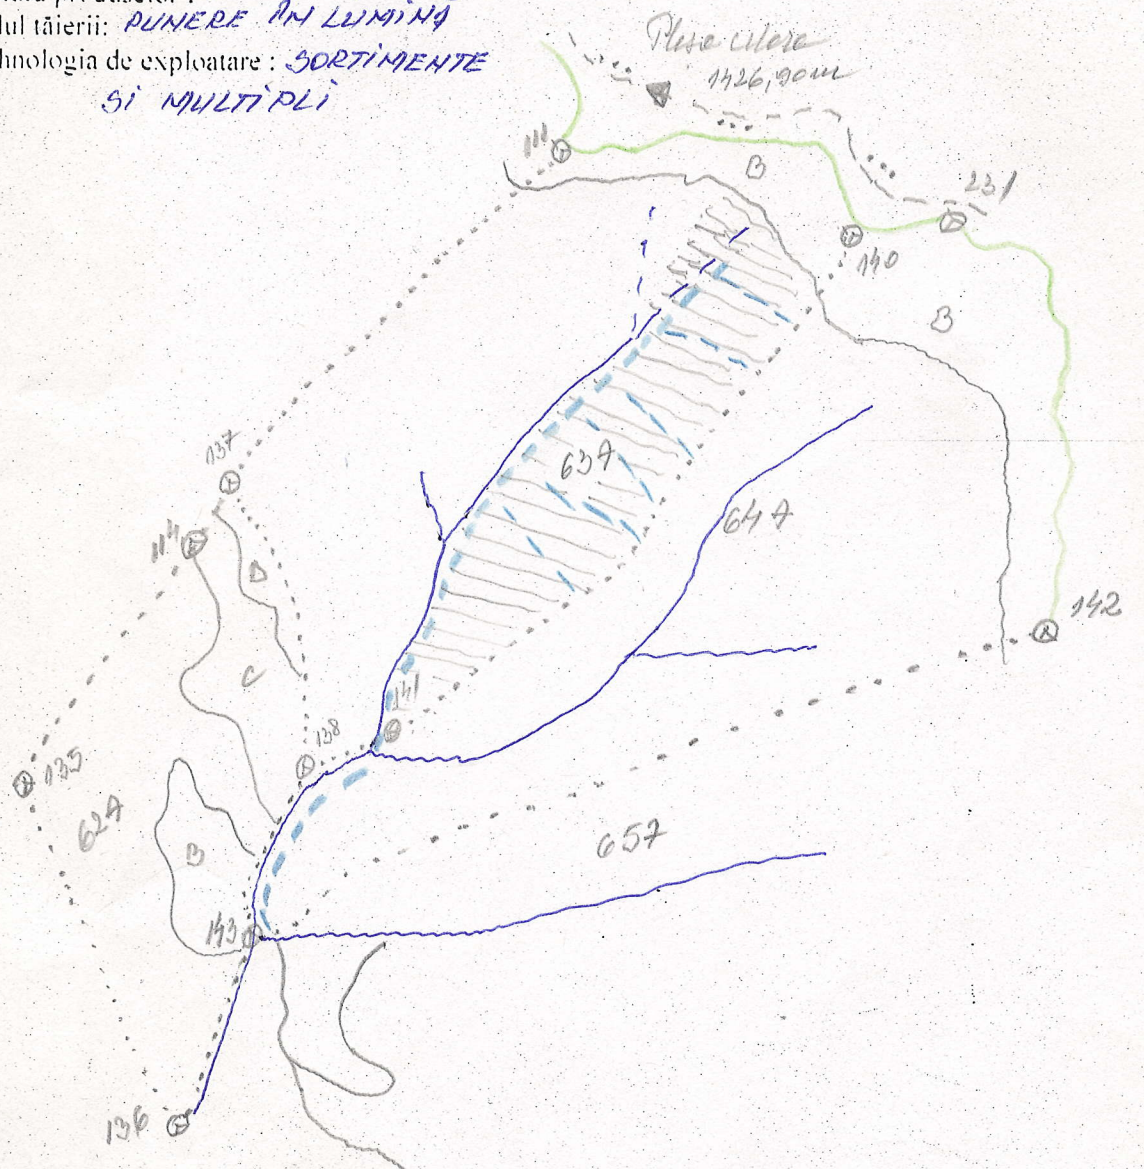

SCHIȚA PARCHETULUI

Unitatea de producție : VII - VIRCIOROAIA
Unitatea amenajistică : 634
Partida :
Natura produselor : PRINCIPALE
Felul tăierii : PUNERE ÎN LUMINĂ
Tehnologia de exploatare : SORTIMENTE
SI MULTIPLI

Legenda:

- ⊕ - granița parcelare
- - granița ocol
- - granița parcelă
- - granița subparcelă
- ==== - Parchet
- - D.S.P.
- ~~~~ - Apă
- - Direcție T.A.P. existent

Vizat
Sef district
Aprobat
Sef ocol silvic