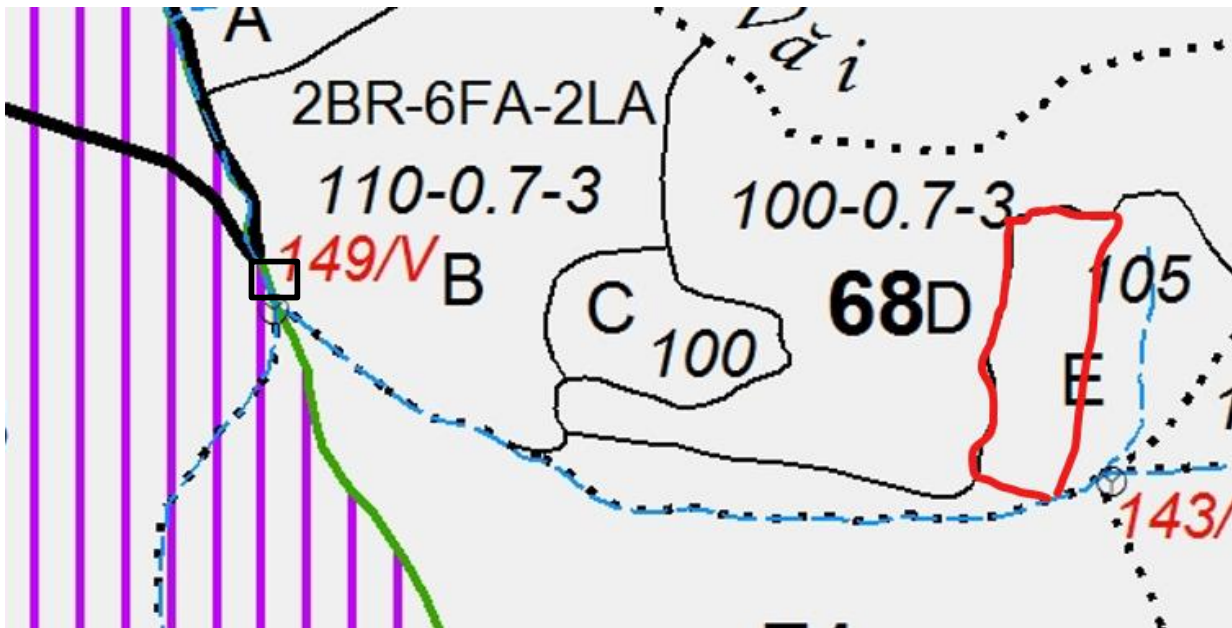

Schița parchetului 168/P Tesla

Legendă:

-  DAF Tesla
-  Limită parchet
-  Platforma primară