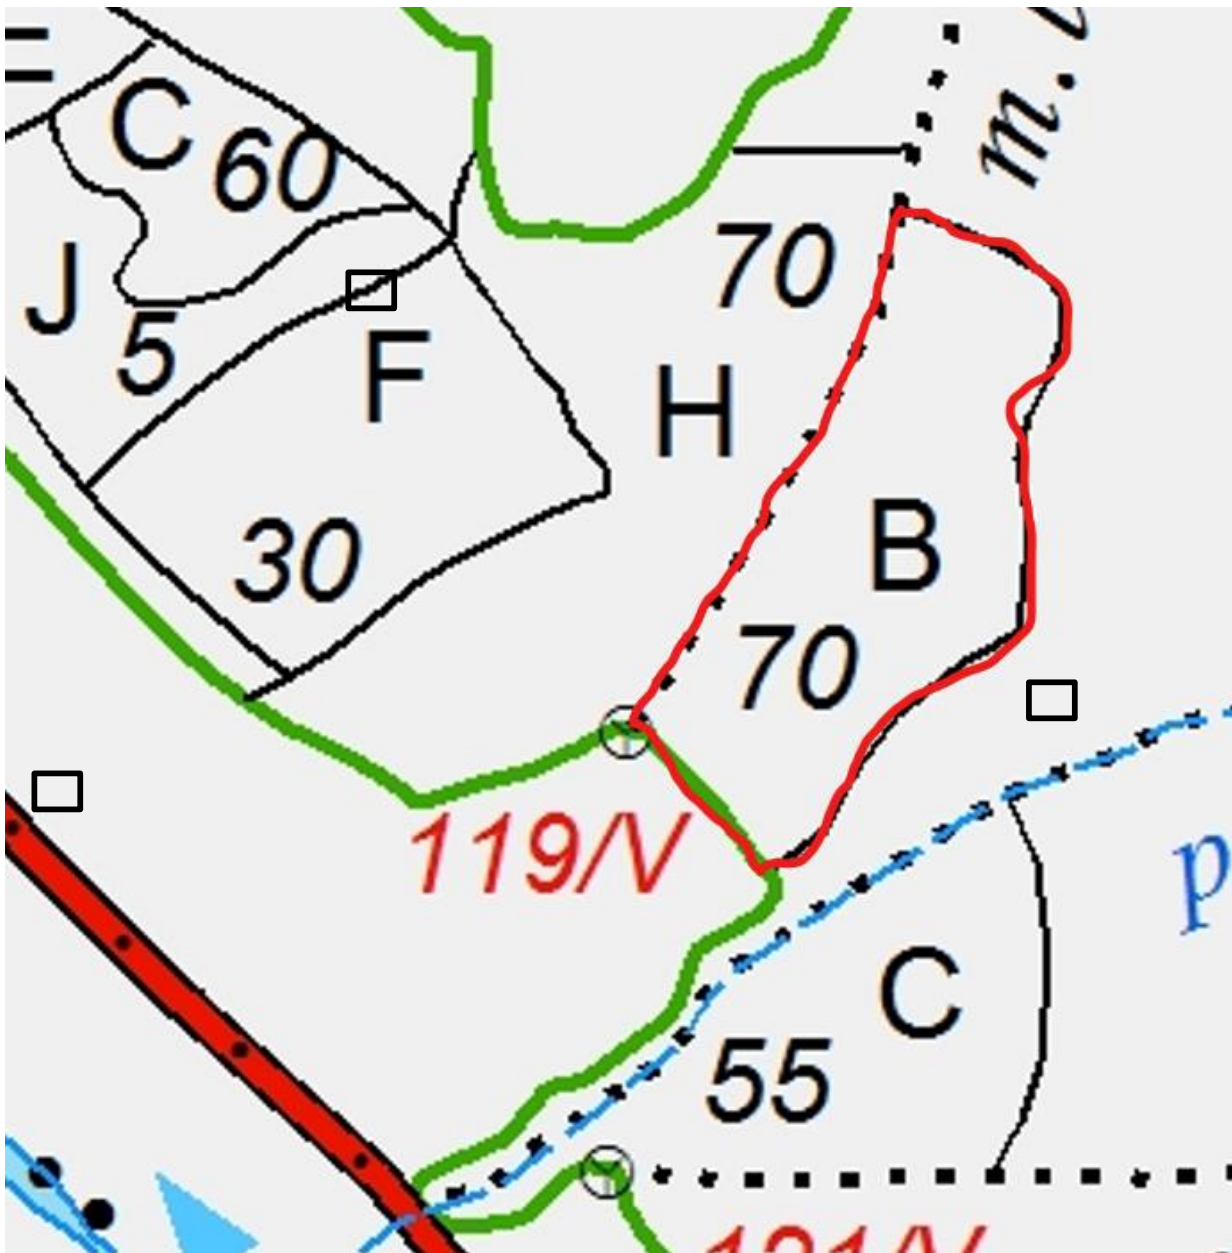

Schița parchetului 166/P Gr. Lui Buda

Legendă:

-  DN 1 A
-  Limită parchet
-  Platforma primară