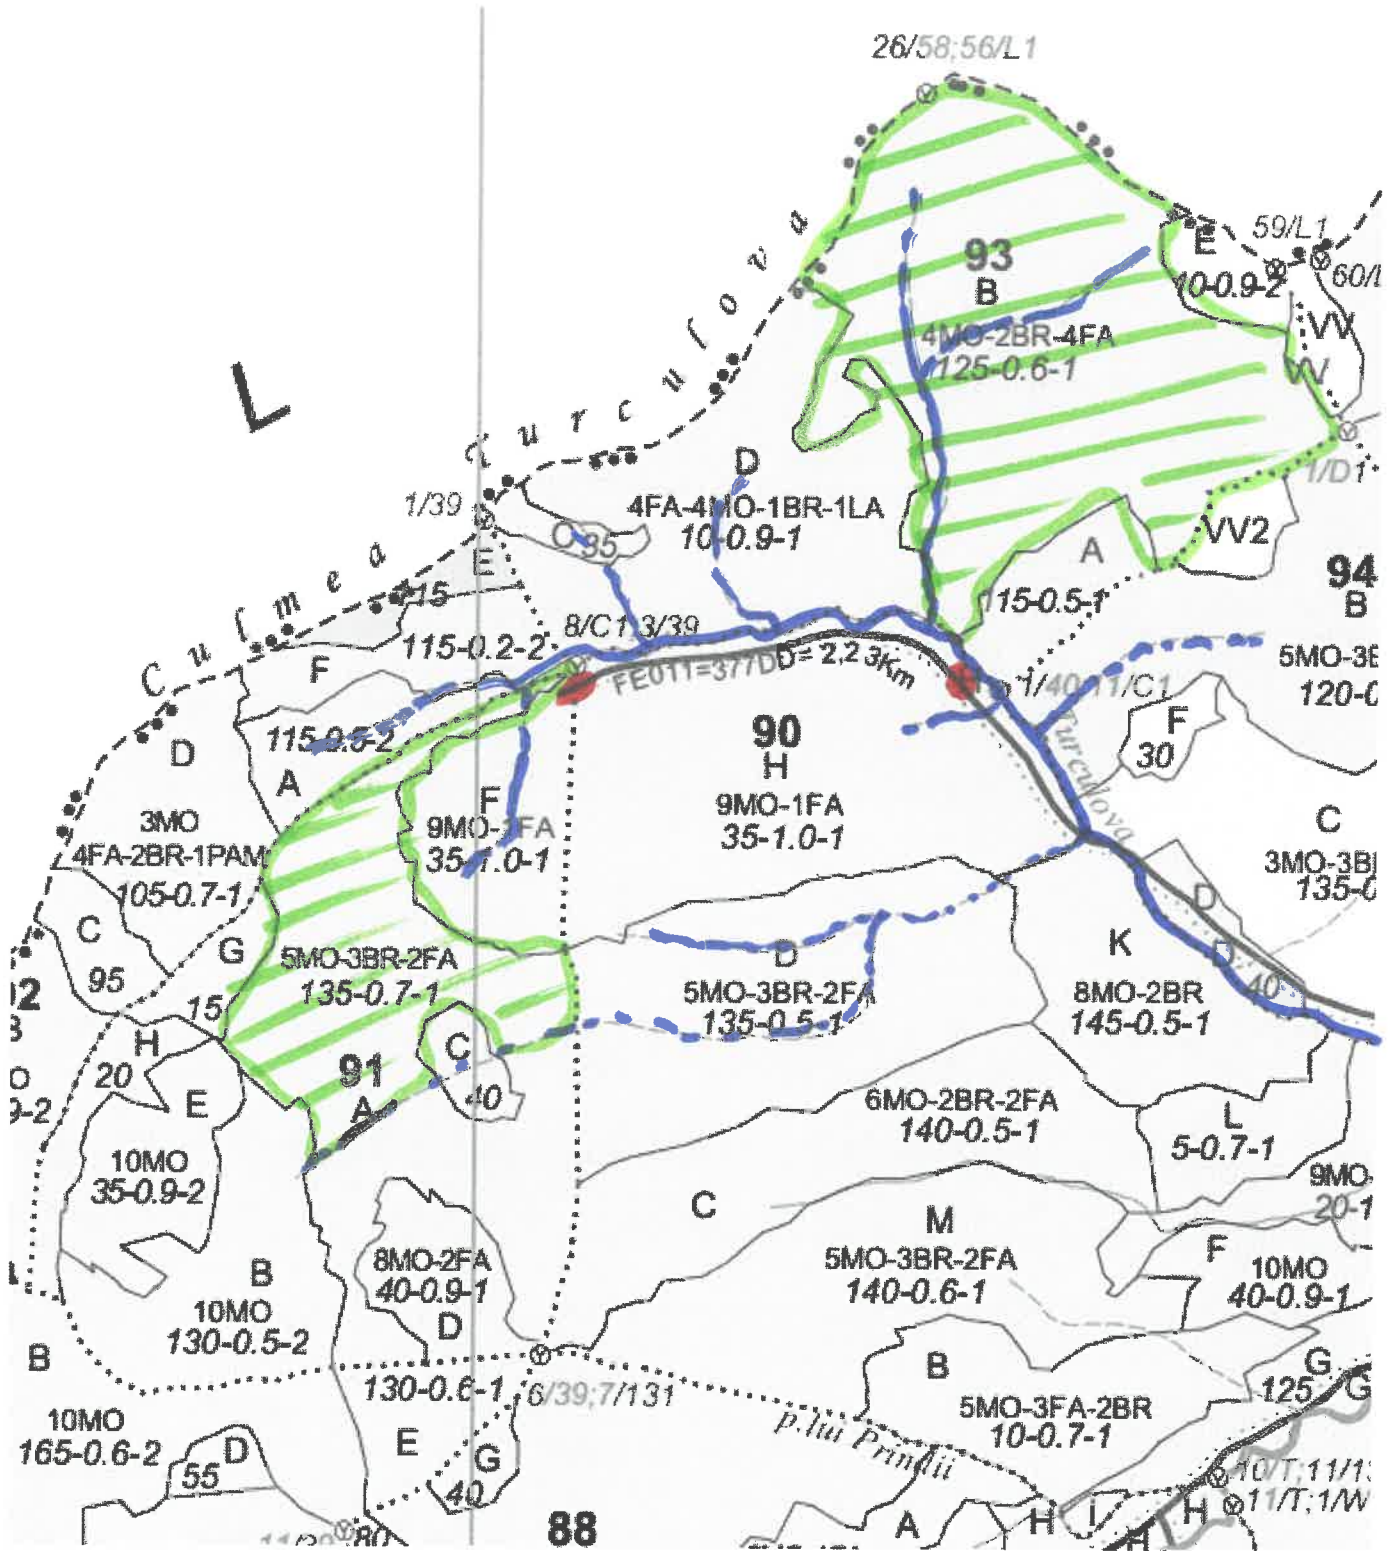

SCHIȚA PARCHETULUI

PARTIDA - 2200092801060 / 331
Denumire parchet - CORHANA

U.P. I DEMACUȘA
u.a. 85B, C; 91A; 93B.

LEGENDĂ

Drum autoforestier

Suprafața parchetului

Căi de colectare pt. adunat

Căi de colectare pt. scos-apropiat

Platförmă primară

Pârâu

Coordonate GPS parchet:

N - 47.721476°

E - 25.408191°

N - 47.716954°

E - 25.398254°

N - 47.697525°

E - 25.382031°

Coordonate GPS platforma primară:

N - 47.700530°

E - 25.384004°

N - 47.717402°

E - 25.404425°

N - 47.715023°

E - 25.396676°

ÎNTOCMIT,
Nume prenume, data

ly. Daniel COTURBAS
07.09.2022