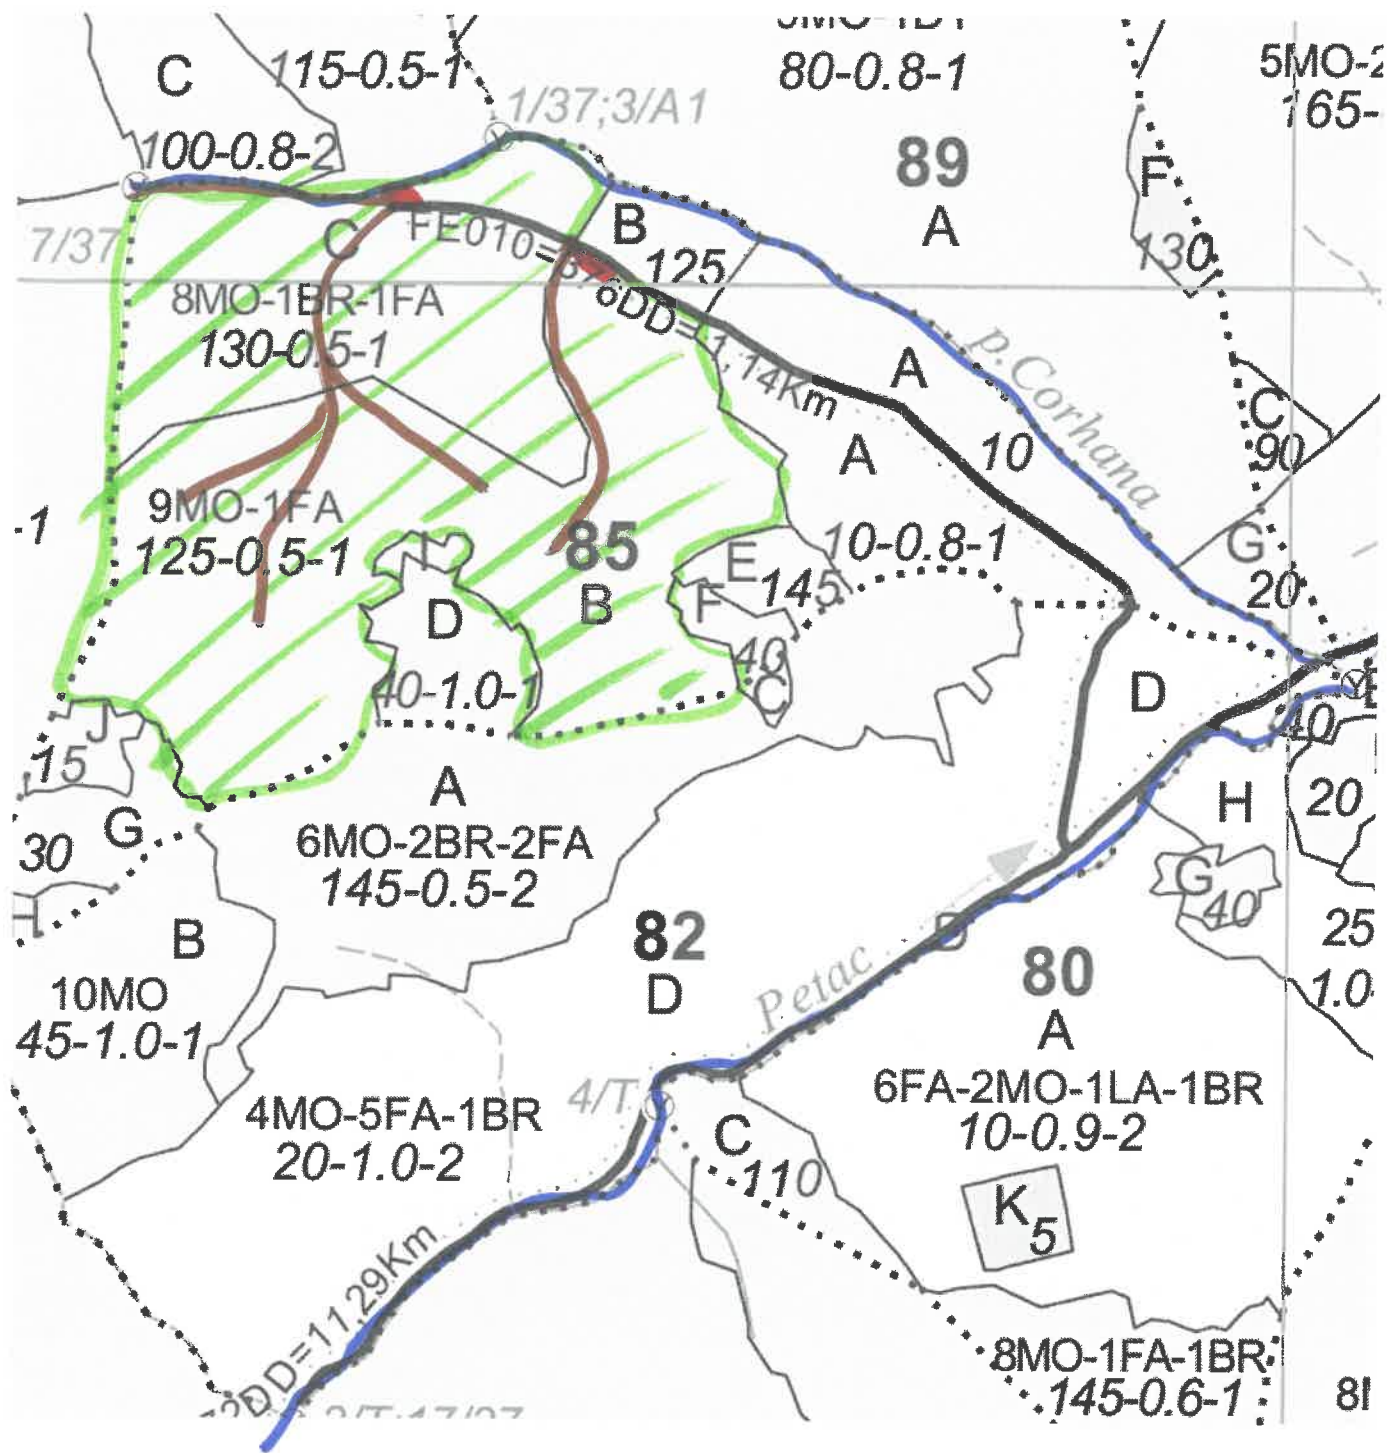

SCHIȚA PARCHETULUI

PARTIDA - 2200092801060 / 331
Denumire parchet - CORHANA

U.P. I DEMACUȘA
u.a. 85B, C; 91A; 93B.

LEGENDĂ

Drum autoforestier

Suprafața parchetului

Căi de colectare pt. adunat

Căi de colectare pt. scos-apropiat

Platförmă primară

Pârâu

Coordonate GPS parchet:

N - 47.721476°

E - 25.408191°

N - 47.716954°

E - 25.398254°

N - 47.697525°

E - 25.382031°

Coordonate GPS platforma primară:

N - 47.700530°

E - 25.384004°

N - 47.717402°

E - 25.404425°

N - 47.715023°

E - 25.396676°

ÎNTOCMIT,
Nume prenume, data

ly. Daniel COTURBAS
07.09.2022