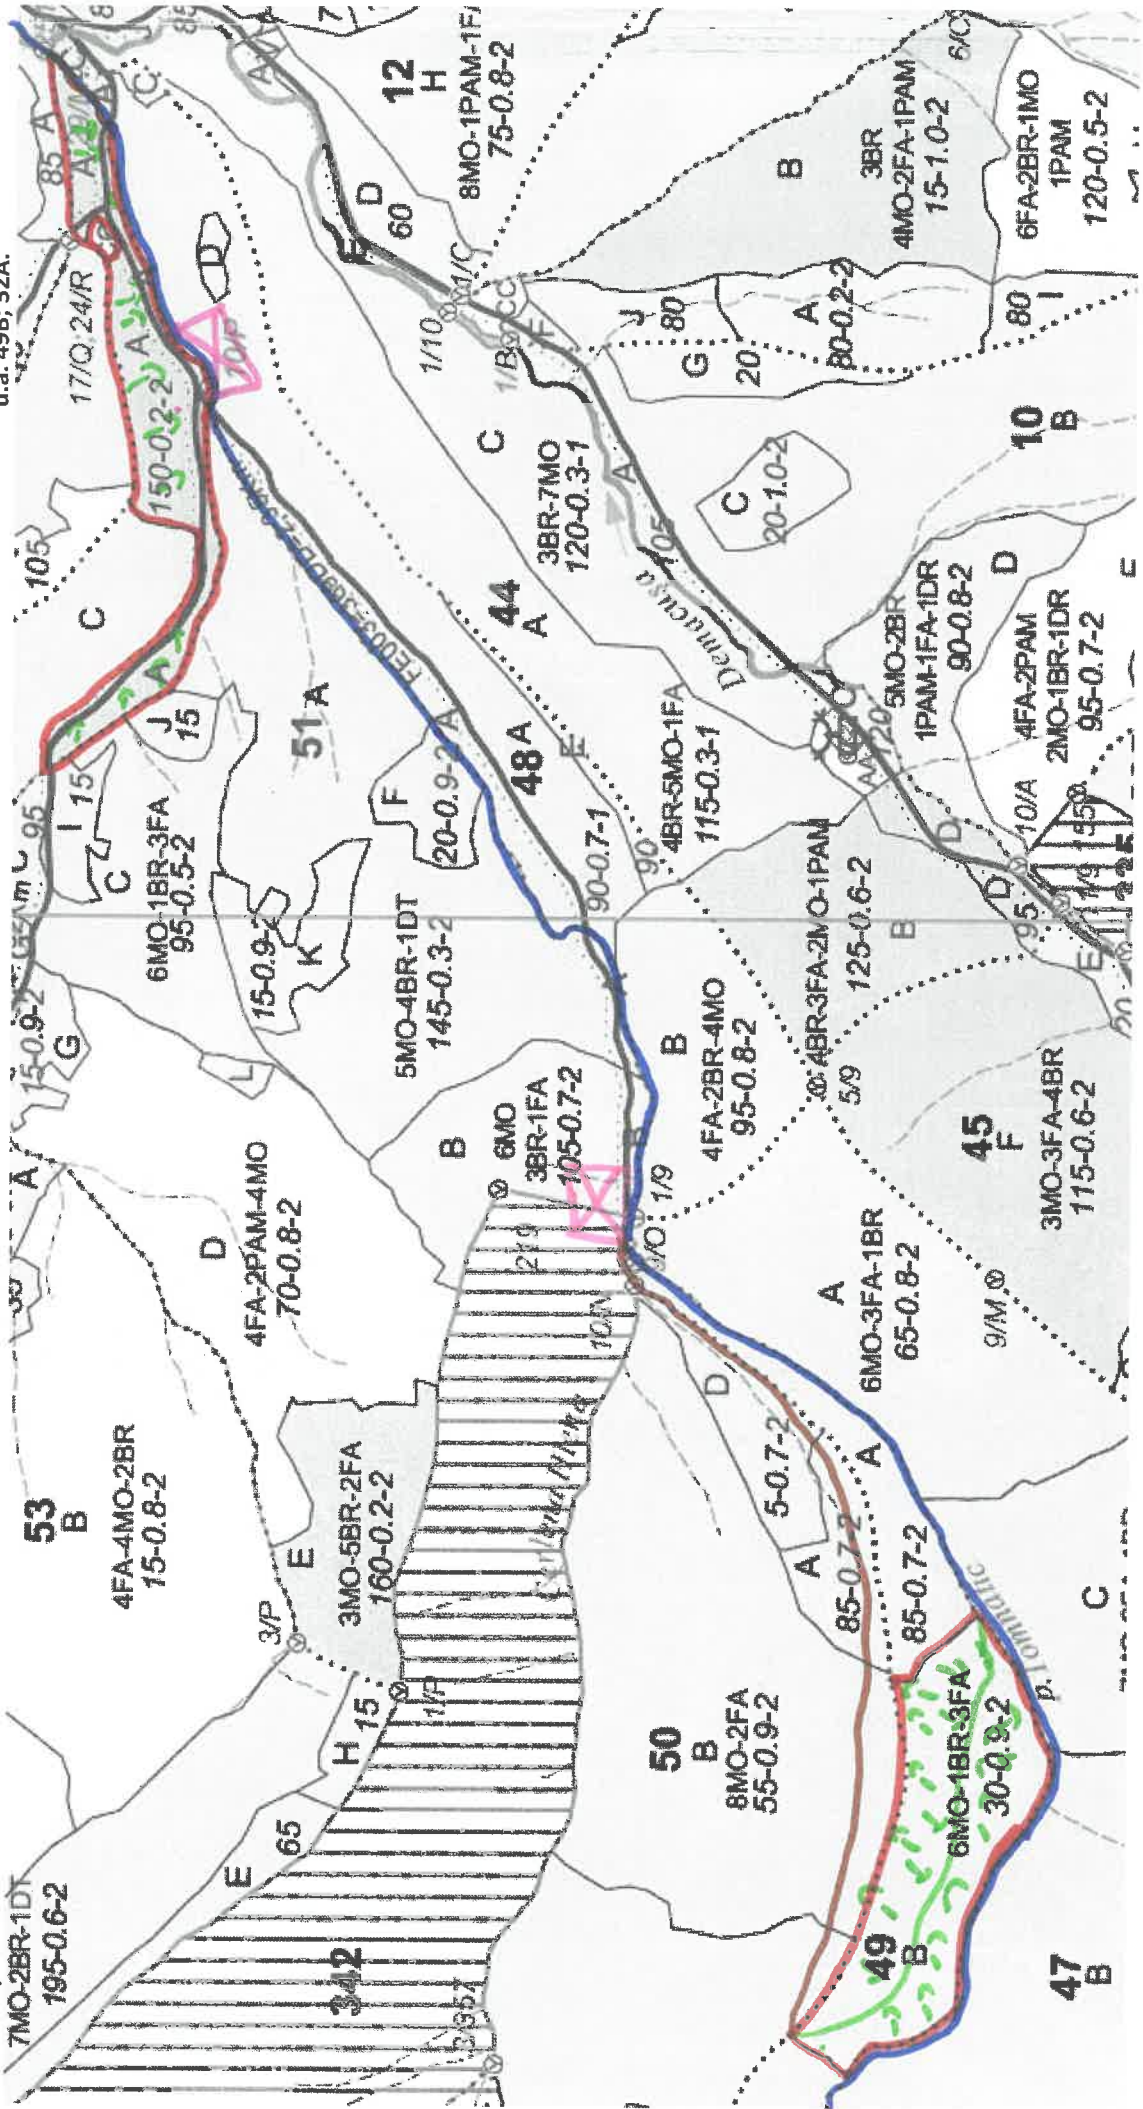

SCHIȚA PARCHETULUI

U.P. I DEMACUȘA
u.a. 49B; 52A.

PARTIDA - 2200092801030/327
Denumire parchet - RIJA

LEGENDĂ

Drum autoforestier

Suprafața parchetului

Coordonate GPS parchet:
47.678938°
25.460673°

Căi de colectare pt. adunat

Căi de colectare pt. scos-apropiat

Platformă primară

Coordonate GPS platforma primară:
47.678456°
25.461967°
47.672092°
25.442832°

Pârâu - permanent

- nepermanent

ÎNTOCMIT,
Nume prenume, data
Alexandru – Dorian CRĂCIUNĂȘ
05.09.2022