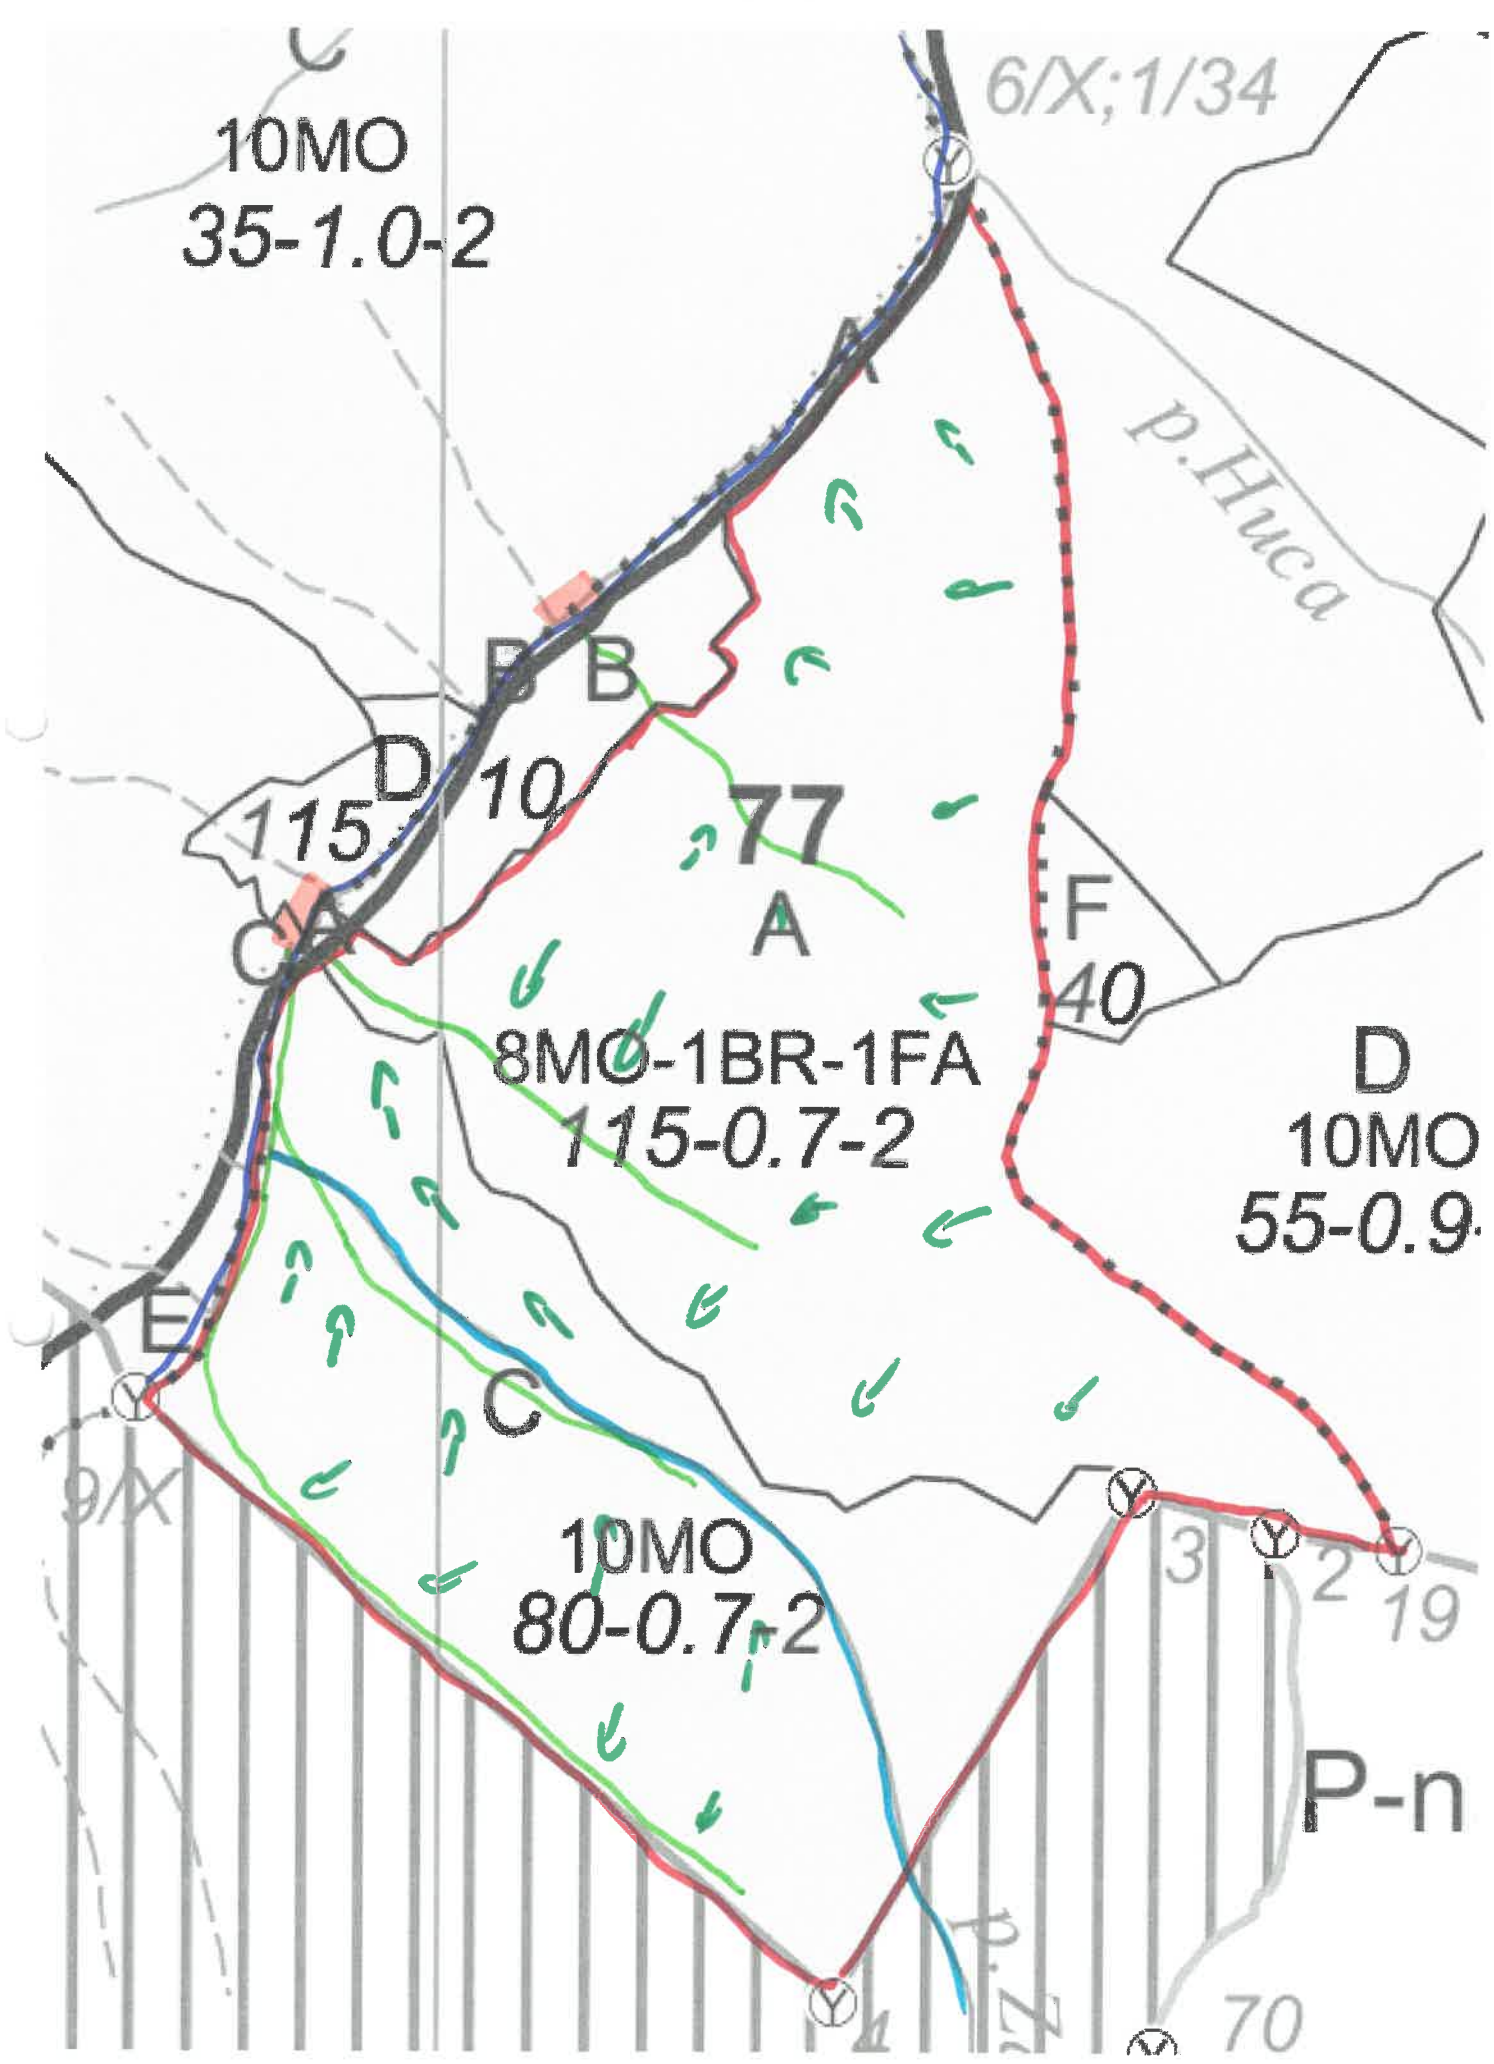

10

77

A

F
40

8MO-1BR-1FA
115-0.7-2

D
10MO
55-0.9

E

C

10MO
80-0.7-2

3

2

19

P-n

p.Z

70

LEGENDĂ

Drum autoforestier

Suprafața parchetului

Coordonate GPS parchet:

47. 678102 25. 397130

Căi de colectare pt. adunat

Căi de colectare pt. scos-apropiat

Platformă primară

Coordonate GPS platforma primară:

47. 678497 25. 393601

47. 680118 25. 395509

47. 706676 25. 419458

Pârâu

ÎNTOCMIT,
Nume prenume, data

Stefan Ionuț

29. 08. 2022