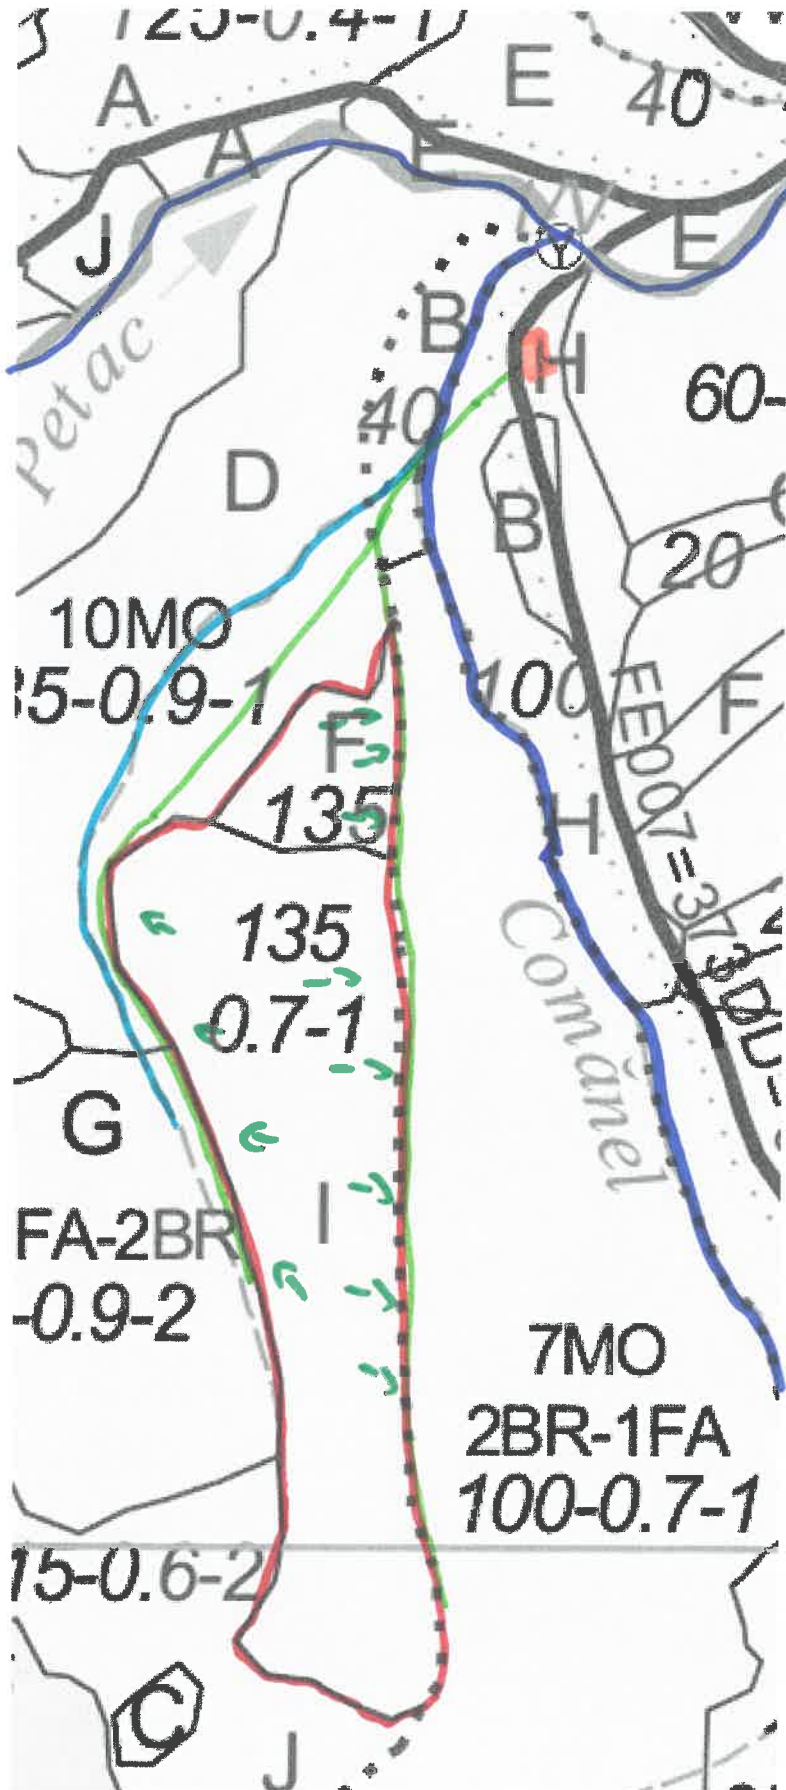

SCHIȚA PARCHETULUI

PARTIDA – 2200092800960 / 322
Denumire parchet – TOMNATIC

U.P. I DEMACUȘA
u.a. 72F, I;77A, C

10MO
35-1.0-2

6/X;1/34

p.Huca

B B

D
115

10

77

A

F
40

8MO-1BR-1FA
115-0.7-2

D
10MO
55-0.9

E

C

Drum autoforestier

Suprafața parchetului

Coordonate GPS parchet:

47. 678102 25. 397130

Căi de colectare pt. adunat

Căi de colectare pt. scos-apropiat

Platformă primară

Coordonate GPS platforma primară:

47. 678497 25. 393601

47. 680118 25. 395509

47. 706676 25. 419458

Pârâu

ÎNTOCMIT,
Nume prenume, data

Stefan Ionuț

29. 08. 2022