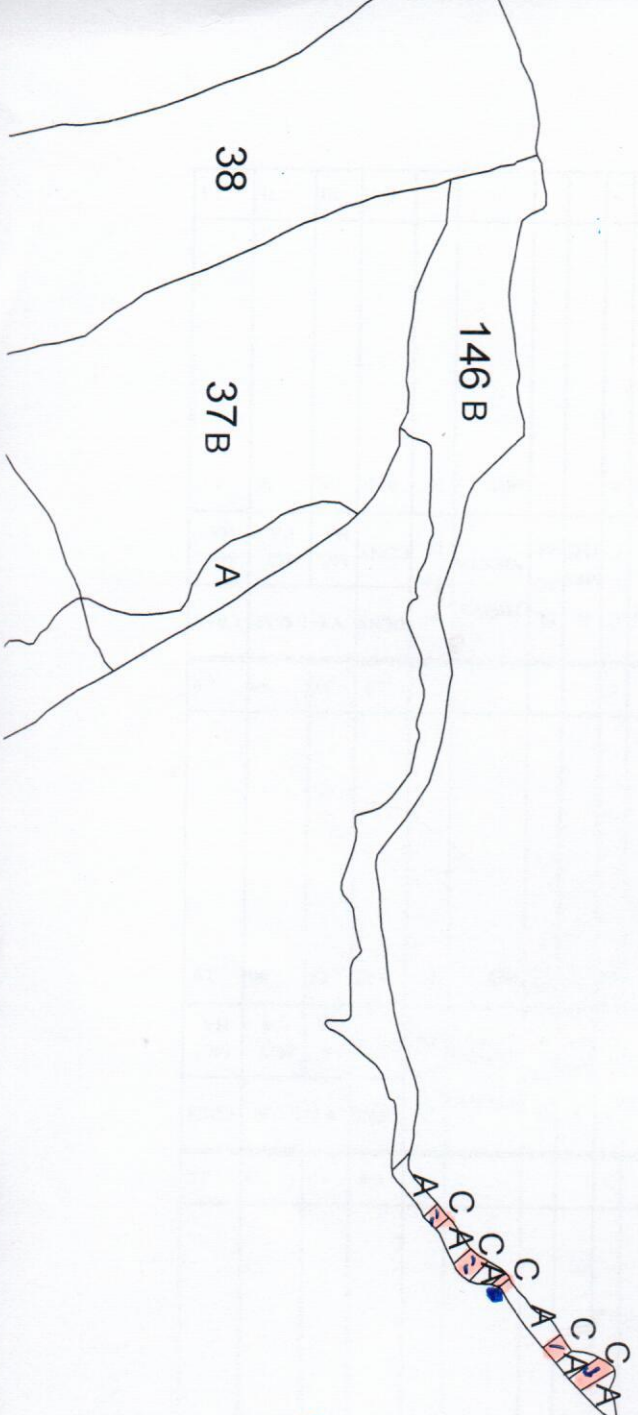

SCHEMA PARCHETELOR

D.P. I BOROȘTEȘTI

U.A.: 146 c

Legenda:

- - Suprafață parcel
- - Căi șos - apropiat
- - Platf. privată.

Indicant: sug. Sănduș Bored.