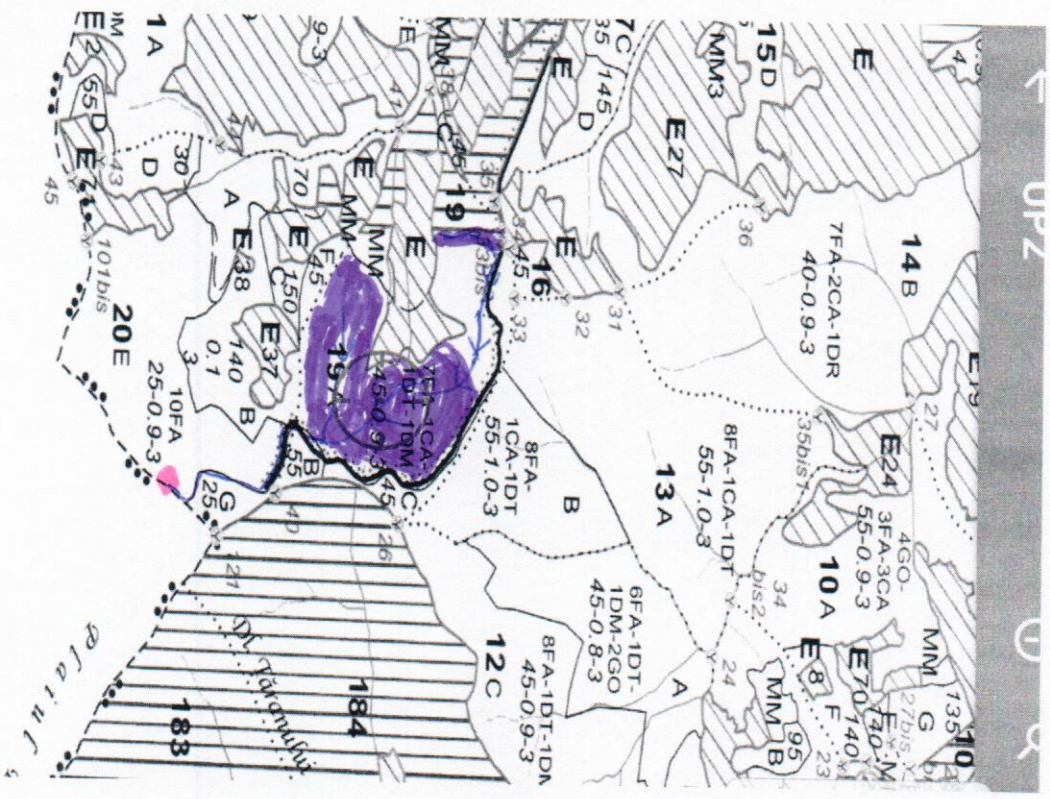

VN-77  
05

Carada Scout  
[Signature]

Legend

- Căi de scos oportune
- Soluție performanță primară
- Soluție parafuzului

Coordonate parafuz  
45.860066 26.869822

Coordonate performanță primară  
45.854513 26.871474