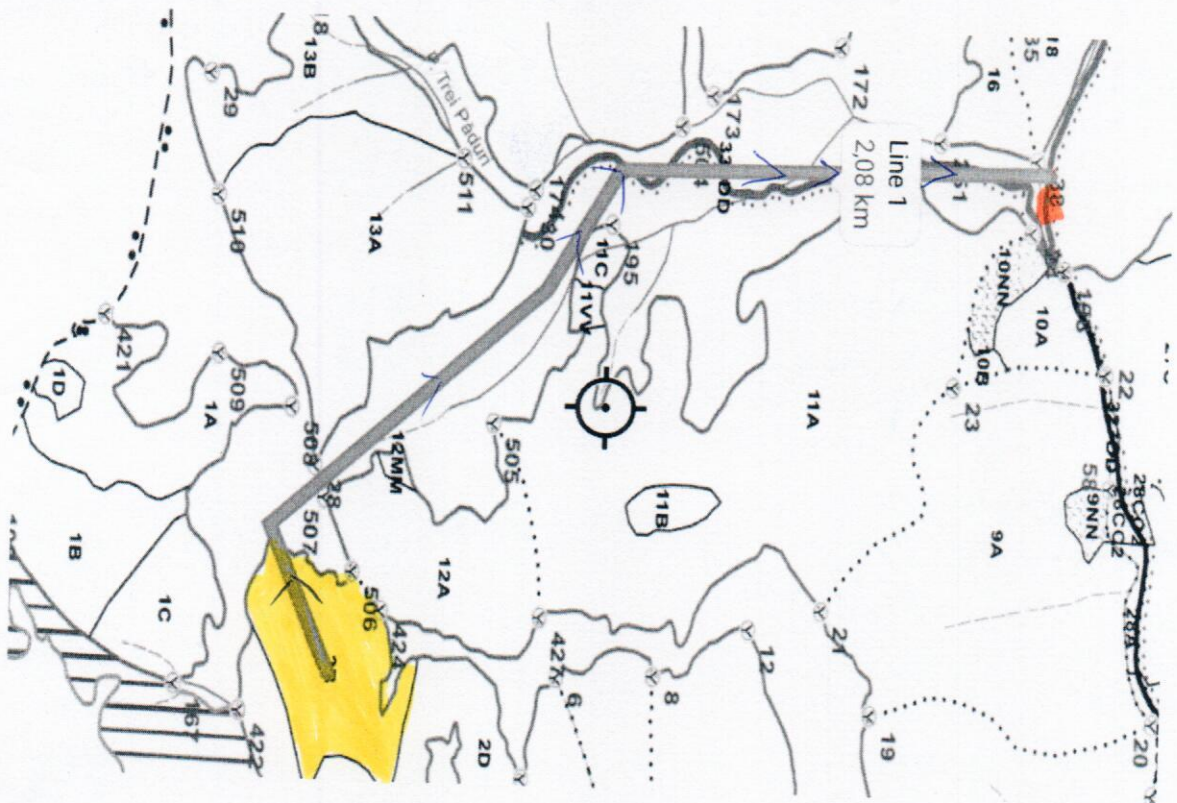

05

legenda

- - Platforma primara
- - Platforma parchet
- - Cai de subs-apropiat

Coordonate parchet

45. 957014 28. 772922

Coordonate platforma primara

45. 965045 26. 765468

Subsemn
Răzvan Șerut