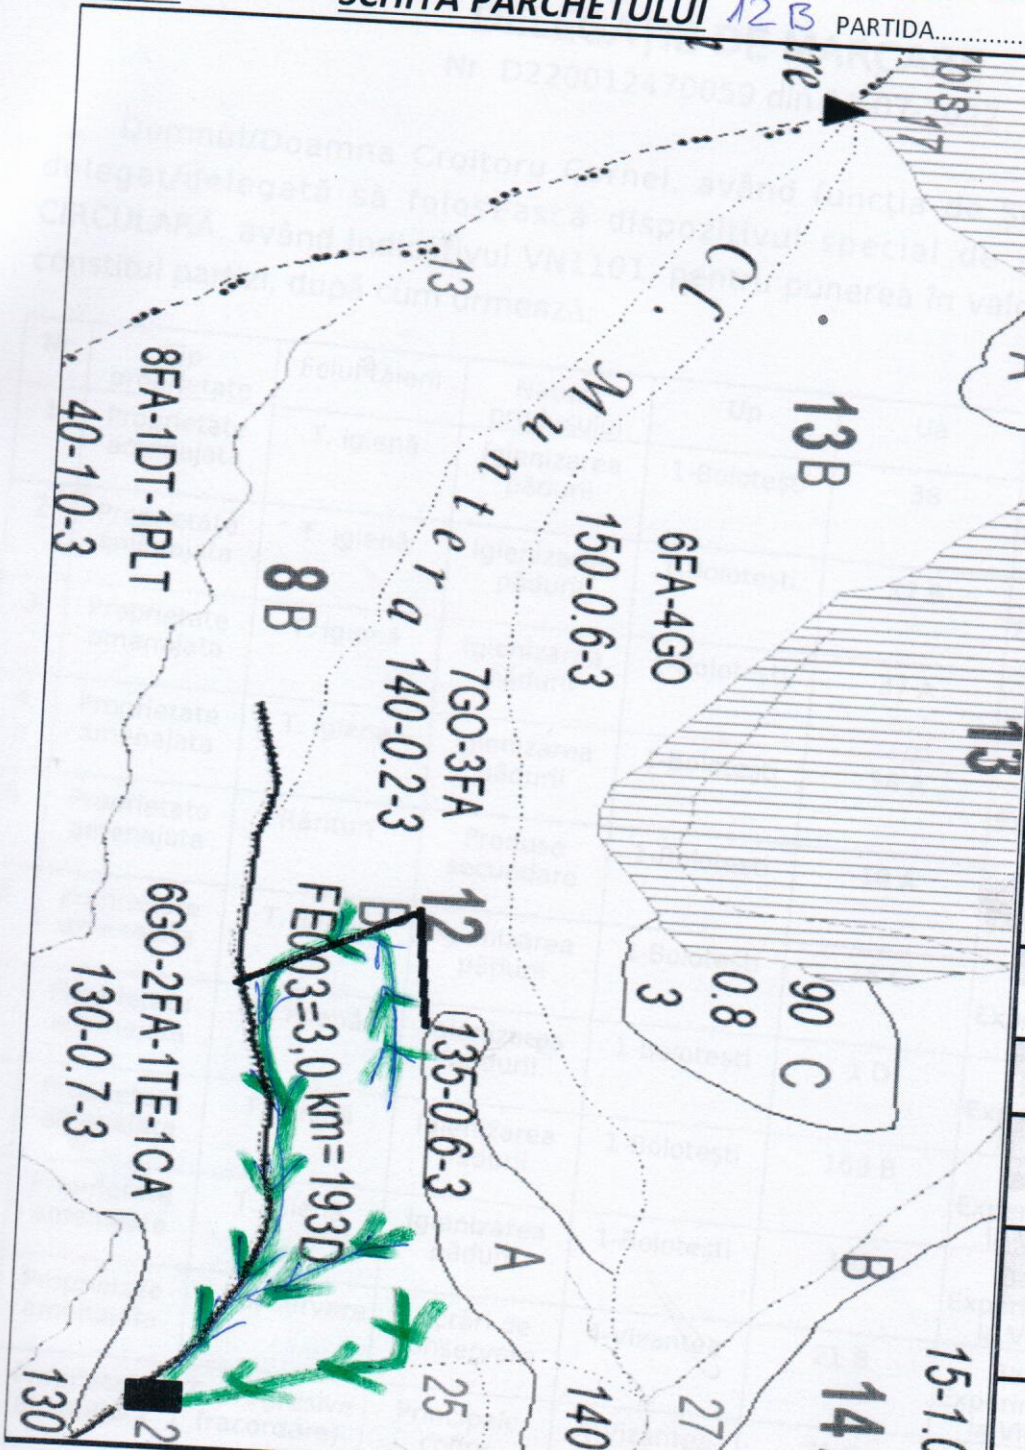

UA.12.B

SCHITA PARCHETULUI 12 B PARTIDA.....

COORDONATE PARCHET	45.824330 N 26.999194 E
COORDONATE PLATFORMA. P.1	45.822870 N 26.002667 E
DISTANTA MEDIE DE SCOS APROPIAT	640 M
LEGENDA	
LIMITA DE PARCELA
LIMITA SUBPARCELA	—————
BORNA PARCELARA	⊗
CAI DE COLECTARE ADUNAT	→
CAI DE COLECTARE SCOS. AP.	→→→
ARBORI LIMITA CU CIOCAN PATRAT	→→→
PLATFORMA PRIMARA	■
PARAU	■
DRUM AUTO FORESTIER	———
LIMITE PARCHET	———

UP	I BOLOTISTI
UA	12.B
CANTON	I TAZLAU

INTOCMIT
TEHN. CROITORU CORNEL