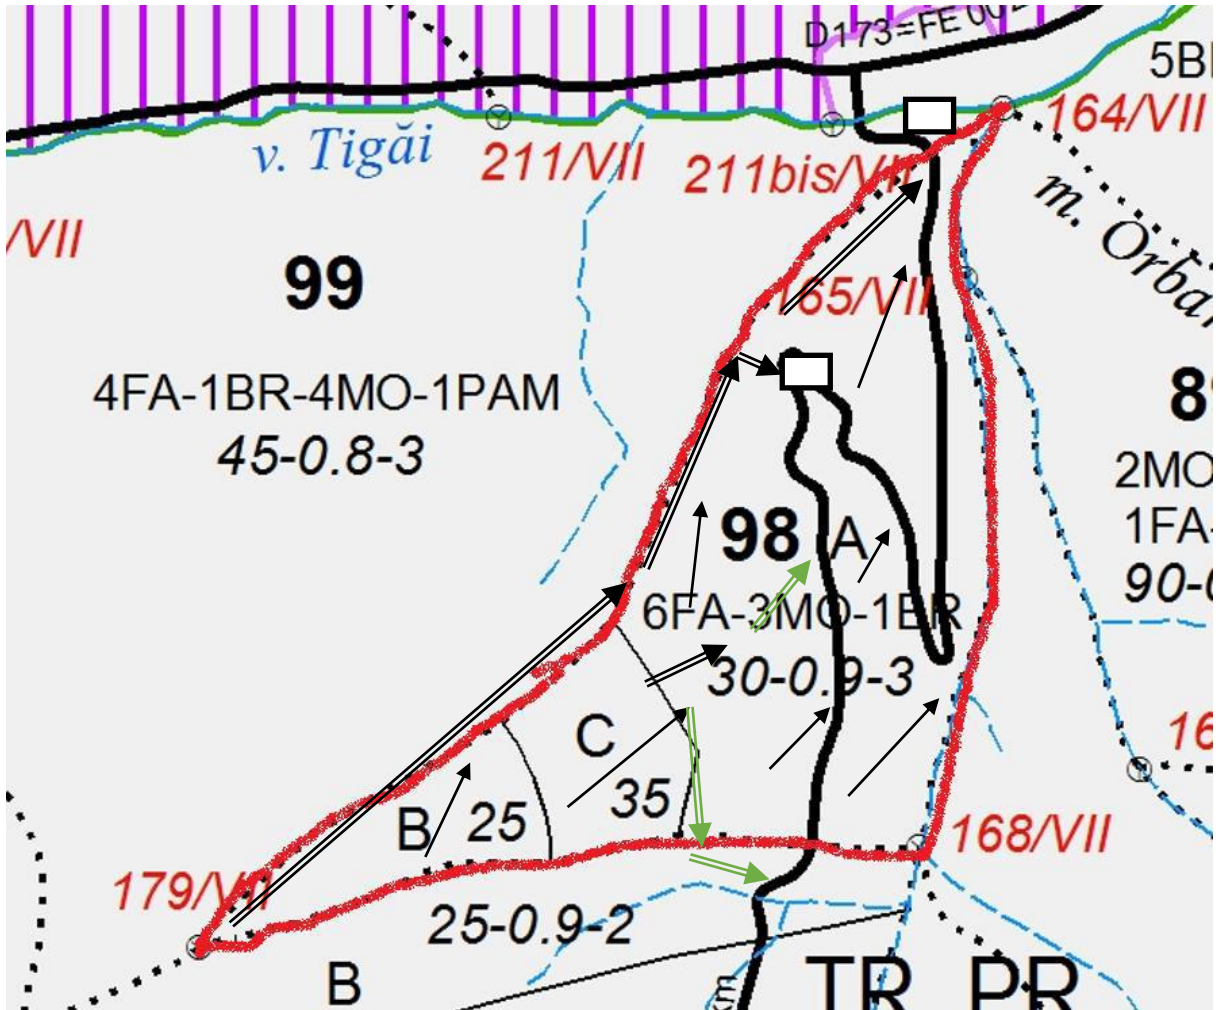

SCHIȚA PARCHETULUI 172

Legenda:

-  drum de scos apropiat existent;
-  partida 172/AccII – drum de scos – apropiat nou
-  drum de adunat existent;
-  limita parchet 154/S
-  platforma primară;